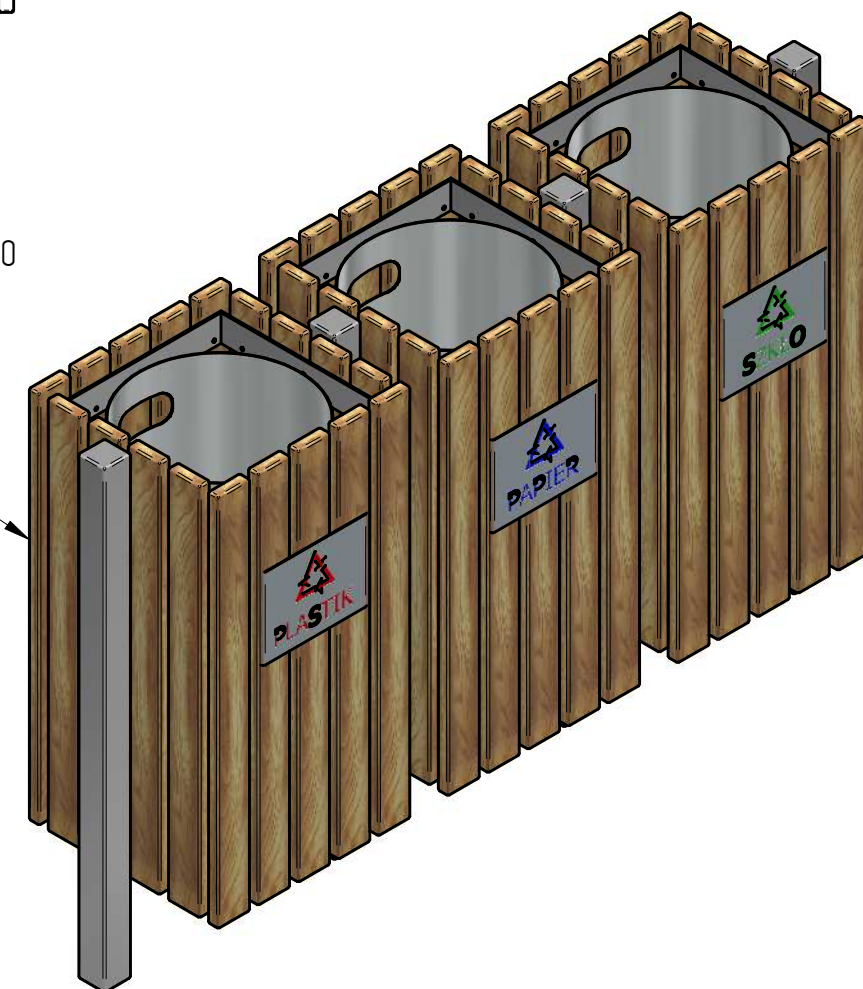

Drewno egzotyczne IROKO olejowane z barwnikiem

 PUCZYŃSKI - mała architektura Ul. Robotnicza 31 05-800 Pruszków tel.: 22 7586693 e-mail: info@puczynski.pl internet: www.puczynski.pl				
Nazwisko	Konstruował M. Puczyński	Sprawdził M. Puczyński	Rysował M. Puczyński	Nr zespołu 19-07-41
Podpis				Skala
Data	04/2015		04/2015	1:10
Nazwa części			Kosz segregacyjny	
Format DFT				