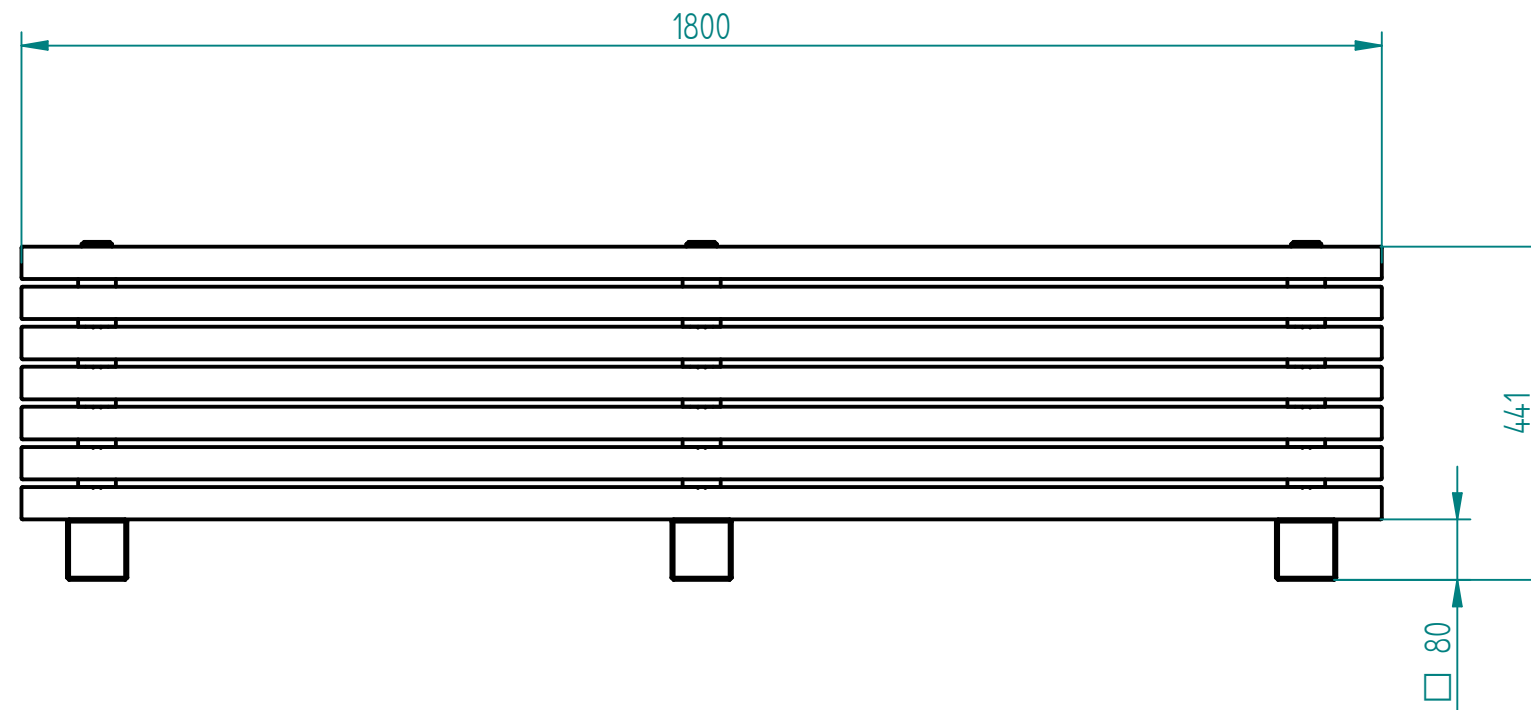

Historia zmian			
LP	Opis	Data	Zatwierdził

stal kwasoodporna 304
szlifowana lub lakierowana proszkowo

Drewno egzotyczne IROKO
olejowane z barwnikiem lub bez

SOLID EDGE HOME USE

03.05.2017	Imię, Nazwisko:	 PUCZYŃSKI mała architektura
Projektował:	Mariusz	
Rysował:	Mariusz	
Sprawdził:	Mariusz	
05-800 Pruszków ul. Robotnicza 31 tel.: 22 7586693 info@puczynski.pl www.puczynski.pl		Nazwa pliku: Nr: ława
roz.: A3	Numer rysunku: DFT: 19-02-64_1800x500.dft	zm.:
		19-02-64_1800x500.asm
Skala arkusza: 1:10		Masa: 0,000 kg
		Arkusz 1 z 1