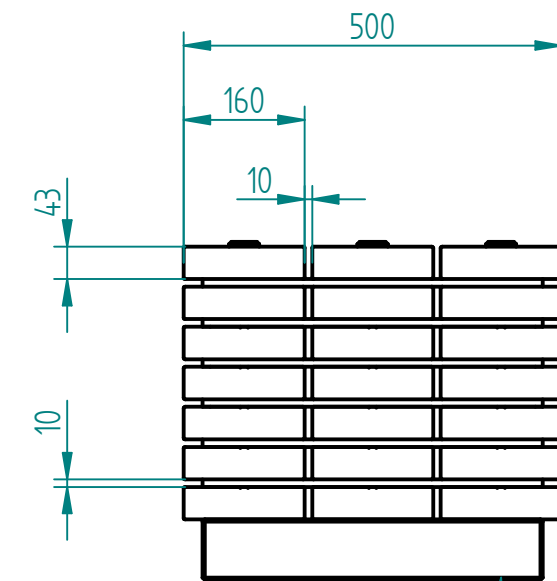

Historia zmian			
LP	Opis	Data	Zatwierdził

stal kwasoodporna 304
szlifowana lub lakierowana proszkowo

Drewno egzotyczne IROKO
olejowane z barwnikiem lub bez

SOLID EDGE HOME USE

03.05.2017	Imię, Nazwisko:	 PUCZYŃSKI mała architektura
Projektował:	Mariusz	
Rysował:	Mariusz	
Sprawdził:	Mariusz	
05-800 Pruszków ul. Robotnicza 31 tel.: 22 7586693 info@puczynski.pl www.puczynski.pl		Nazwa pliku: Nr: ława
roz.: A3	Numer rysunku: DFT: 19-02-64_1800x500.dft	zm.:
		19-02-64_1800x500.asm
Skala arkusza: 1:10		Masa: 0,000 kg
		Arkusz 1 z 1