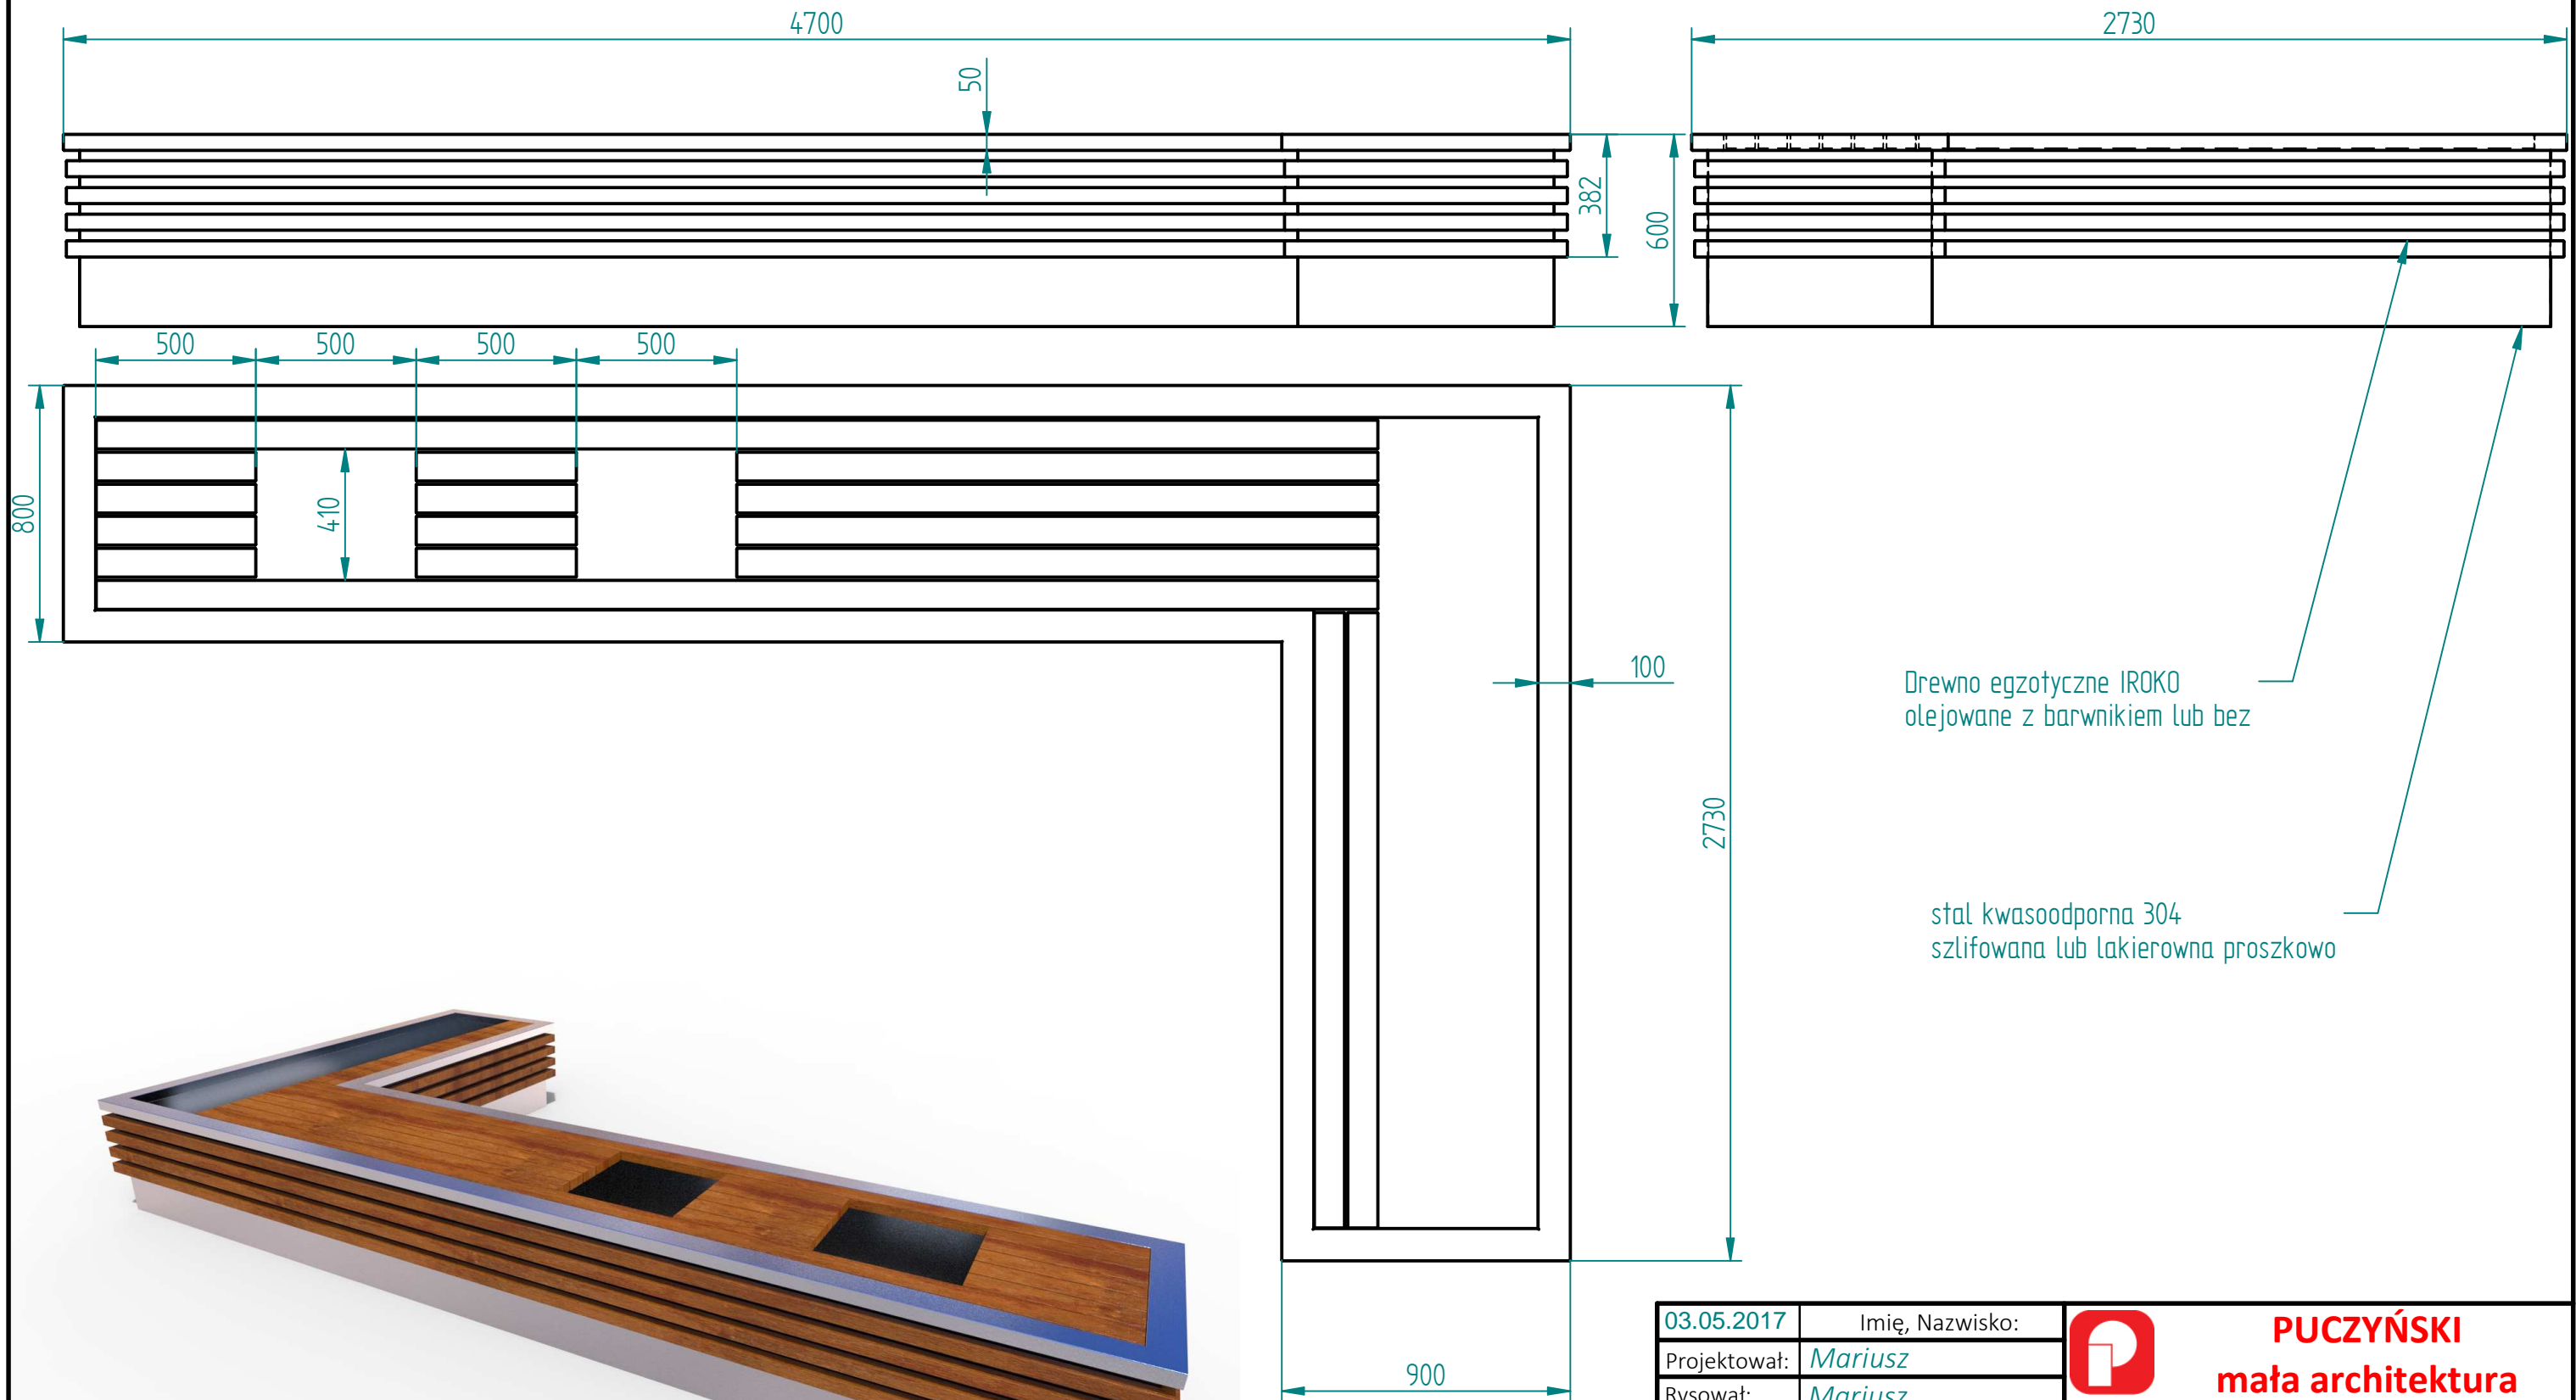

Historia zmian			
LP	Opis	Data	Zatwierdził

SOLID EDGE HOME USE