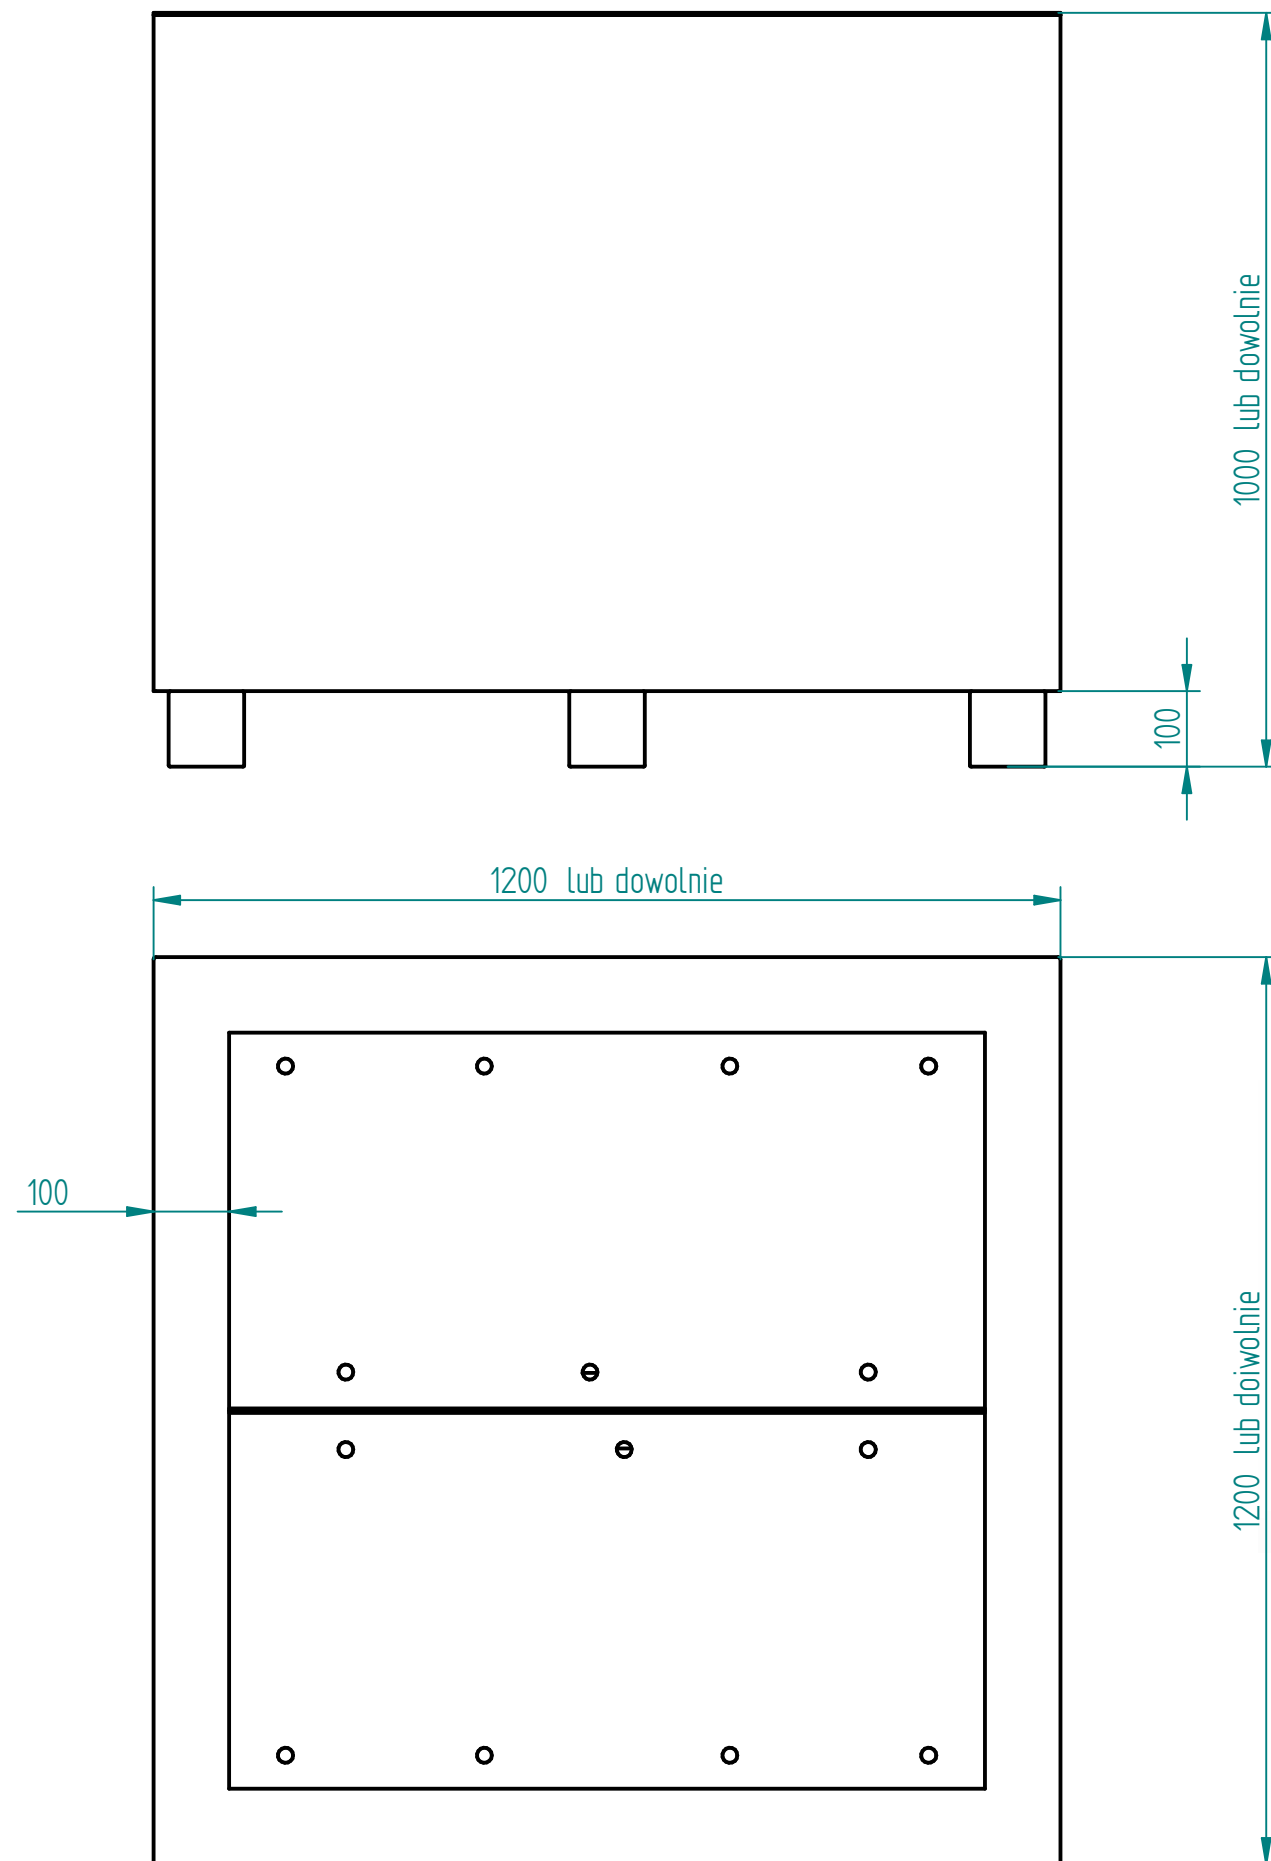

Historia zmian			
LP	Opis	Data	Zatwierdził

27.10.2016	Imię, Nazwisko:	 PUCZYŃSKI mała architektura
Projektował:	Mariusz	
Rysował:	Mariusz	
Sprawdził:	Mariusz	
05-800 Pruszków ul. Robotnicza 31 tel.: 22 7586693 info@puczynski.pl www.puczynski.pl		Nazwa pliku: donica mobilna (na paleciak)
rozmiar: A3	Numer rysunku: DFT: 18-15-11.dft	zm.:
		18-15-11.asm
Skala arkusza: 1:10		Masa: 0,000 kg
		Arkusz 1 z 1