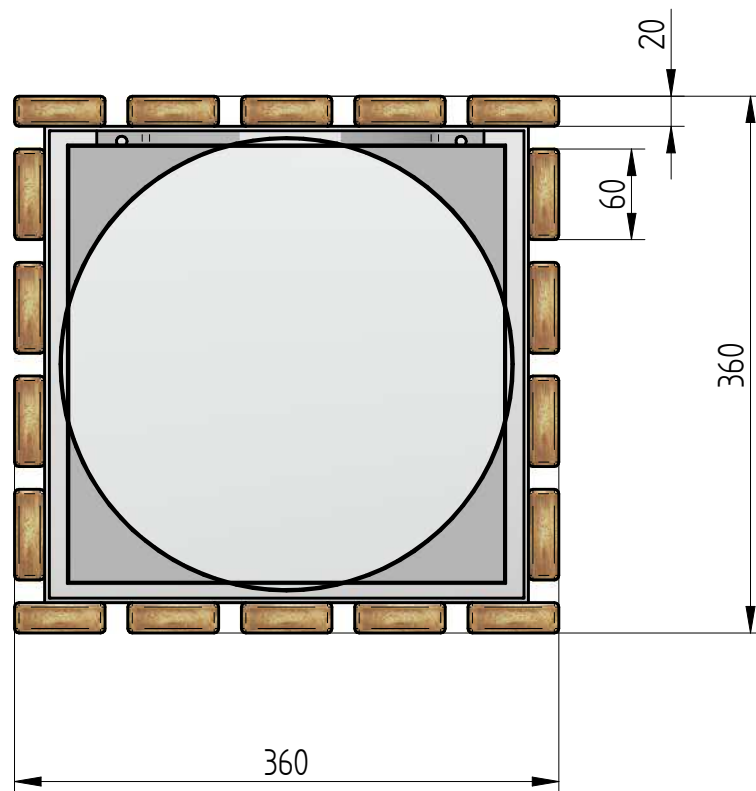

Drewno IROKO  
grubość 2000  
olejowane z barwnikiem

Stal cynkowana i lakierowana proszkowo

Ostre krawędzie stępić

**PUCZYŃSKI - mała architektura**

Ul. Robotnicza 31 05-800 Pruszków tel: 22 7586693 e-mail: info@puczynski.pl internet: www.puczynski.pl

	Konstruował	Sprawdził	Rysował	Nr zespołu	
Nazwisko	M. Puczyński	M. Puczyński	M. Puczyński	18-07-45	
Podpis				Skala	Format
Data	09/2013		09/2013	1:10	DFT

Nazwa części

**Kosz**