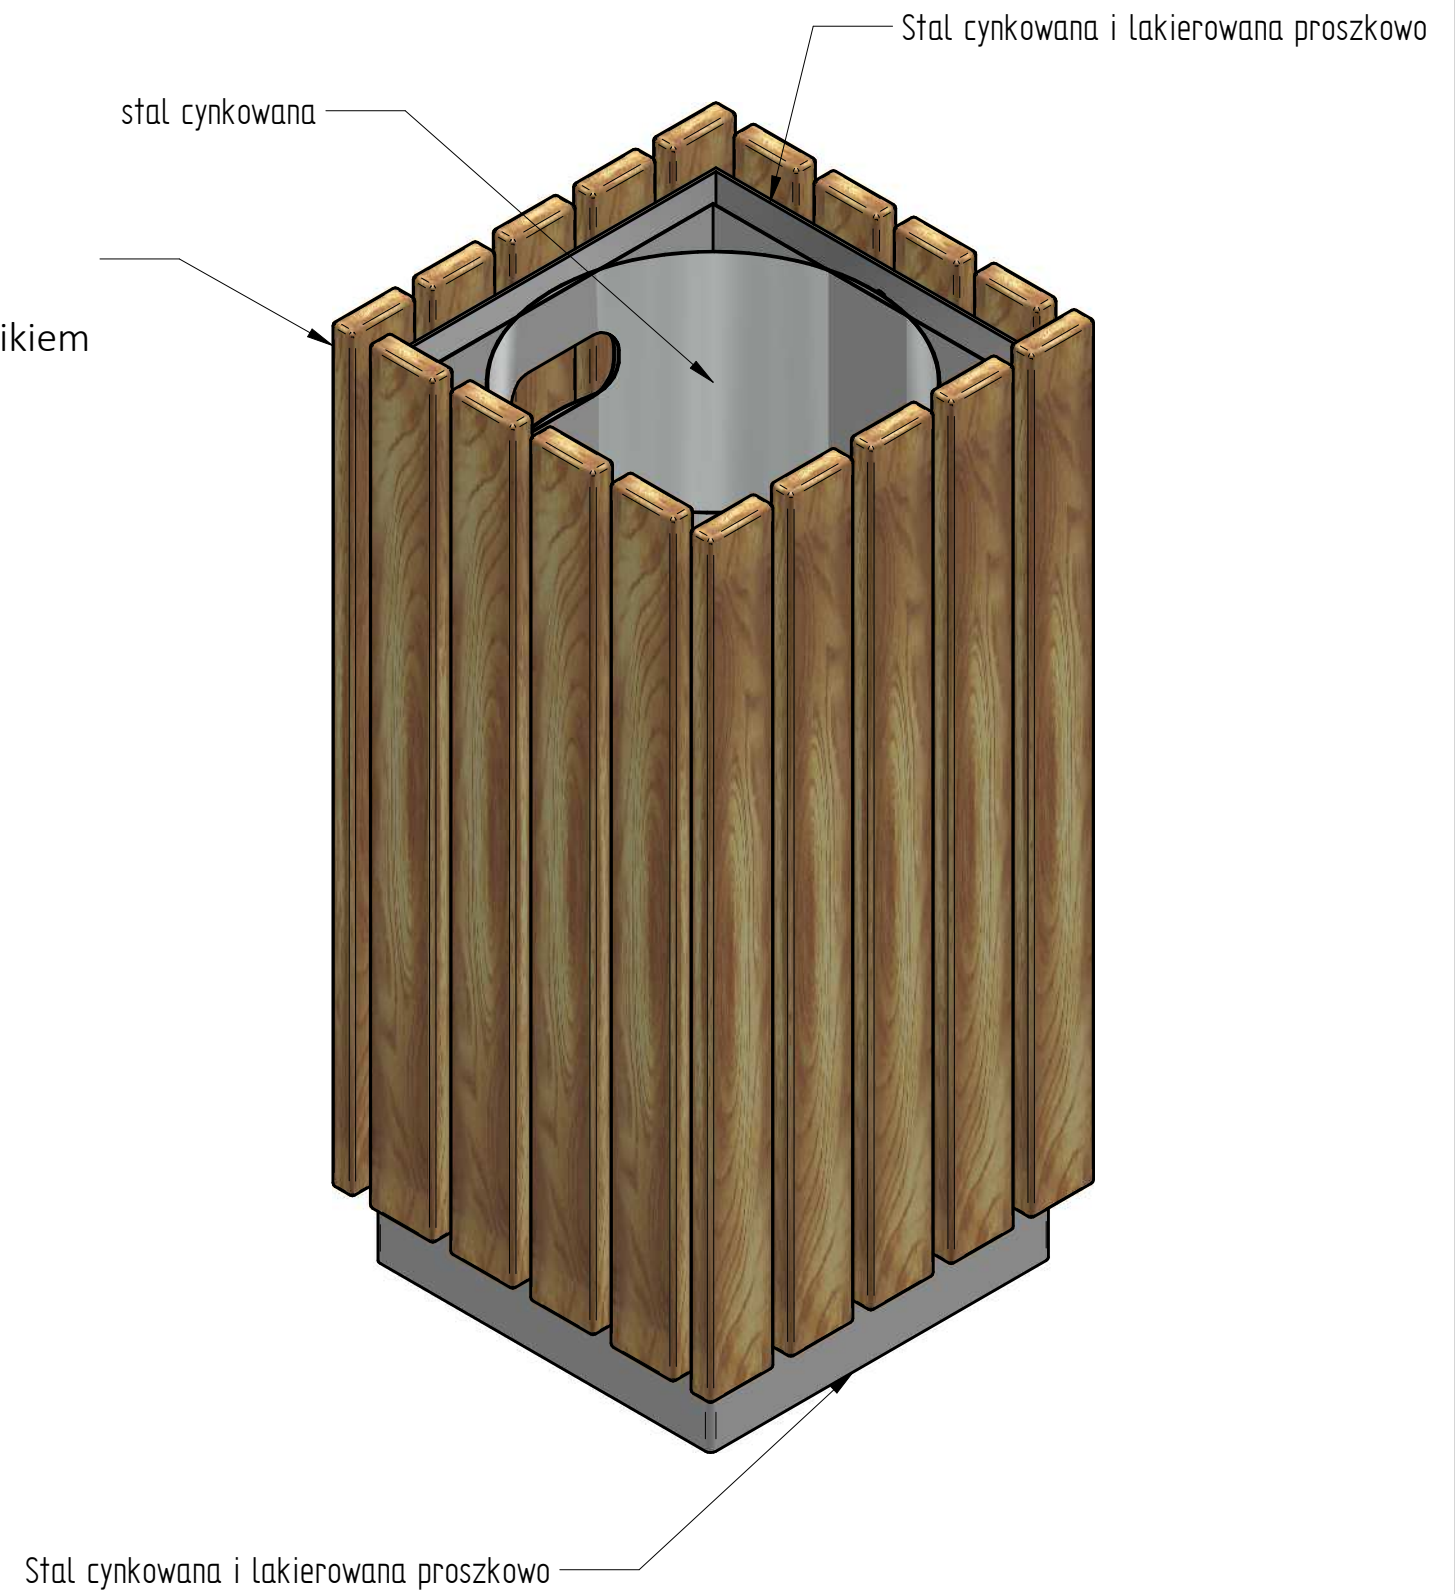

Drewno IROKO  
grubość 2000  
olejowane z barwnikiem

Stal cynkowana i lakierowana proszkowo

Ostre krawędzie stępić

**PUCZYŃSKI - mała architektura**

Ul. Robotnicza 31 05-800 Pruszków tel: 22 7586693 e-mail: info@puczynski.pl internet: www.puczynski.pl