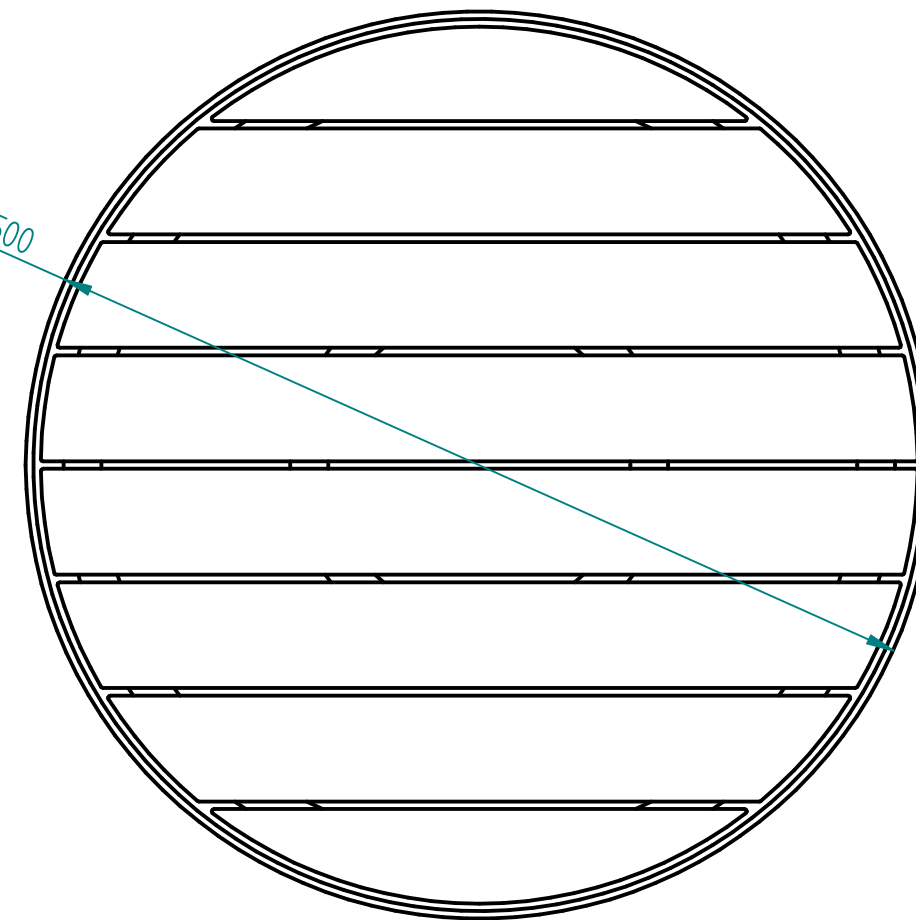

Drewno egzotyczne IROKO
grubość deski 43mm
olejowane z barwnikiem lub bez

beton architektoniczny pełny jasnoszary
(opcjonalnie barwiony w masie)

wcięcia na paleciak
Siedzisko mobilne

800 1000 ϕ 1200 1500

Historia zmian			
LP	Opis	Data	Zatwierdził

09.05.2017	Imię, Nazwisko:	 PUCZYŃSKI mała architektura
Projektował:	Mariusz	
Rysował:	Mariusz	
Sprawdził:	Mariusz	
05-800 Pruszków ul. Robotnicza 31 tel.: 22 7586693 info@puczynski.pl www.puczynski.pl		Nazwa pliku: Nr: Siedzisko okrągłe
rozm.: A3	Numer rysunku: DFT: 18-02-83_02.dft	zm.:
18-02-83_02.asm		
Skala arkusza: 1:10		Masa: 0,000 kg
		Arkusz 1 z 1