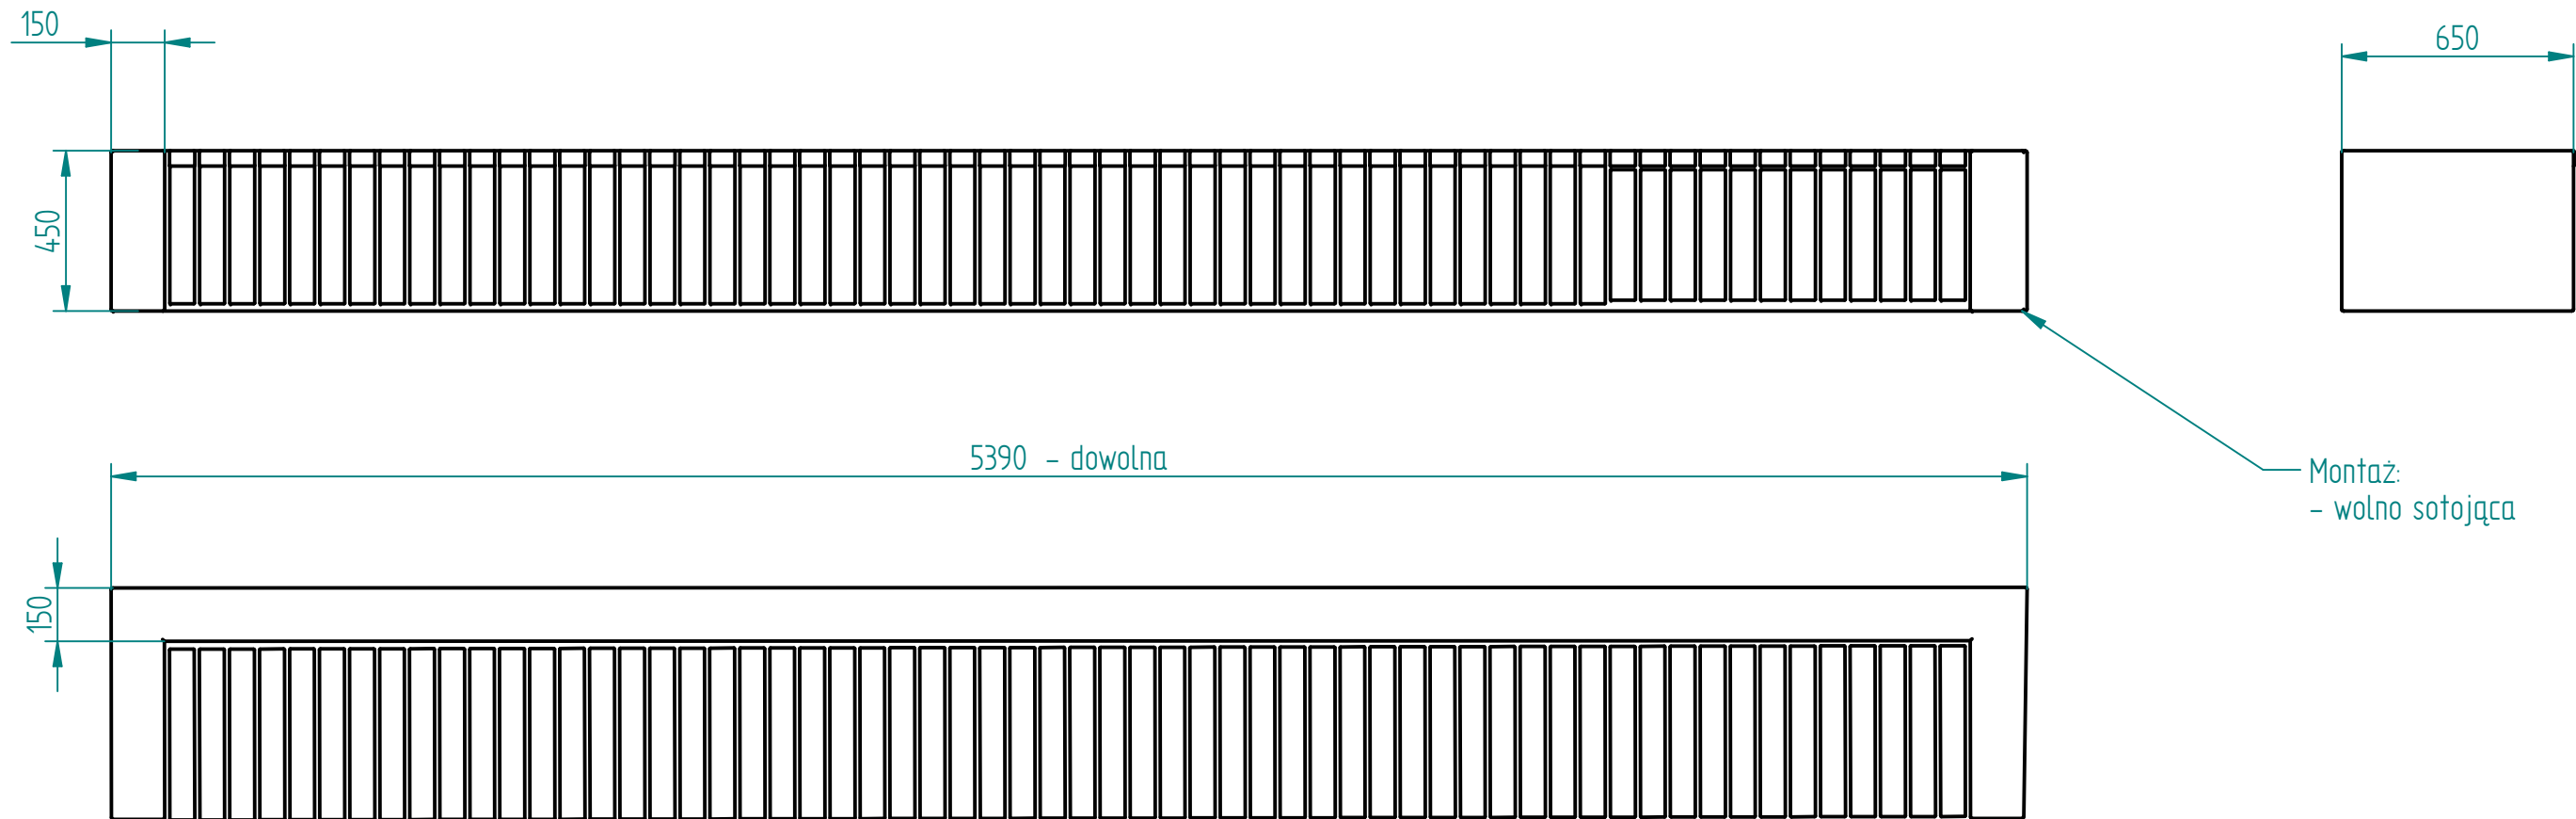

Historia zmian			
LP	Opis	Data	Zatwierdził

Drewno IROKO
grubość 43mm
olejowane z barwnikiem (do wyboru)

Beton architektoniczny jasnoszary
Opcjonalnie: barwienie w masie

06.03.2019	Imię, Nazwisko:	 PUCZYŃSKI mała architektura
Projektował:	Mariusz Puczyński	
Rysował:	Mariusz Puczyński	
Sprawdził:	Mariusz Puczyński	
05-800 Pruszków ul. Robotnicza 31 tel: 22 7586693 info@puczynski.pl www.puczynski.pl		Nazwa pliku: ławka modułowa
rozm.: A3	Numer rysunku: DFT: 18-02-64.dft	zm.:
		18-02-64.asm
Skala arkusza: 1:20		Masa: 0,000 kg
		Arkusz 1 z 1