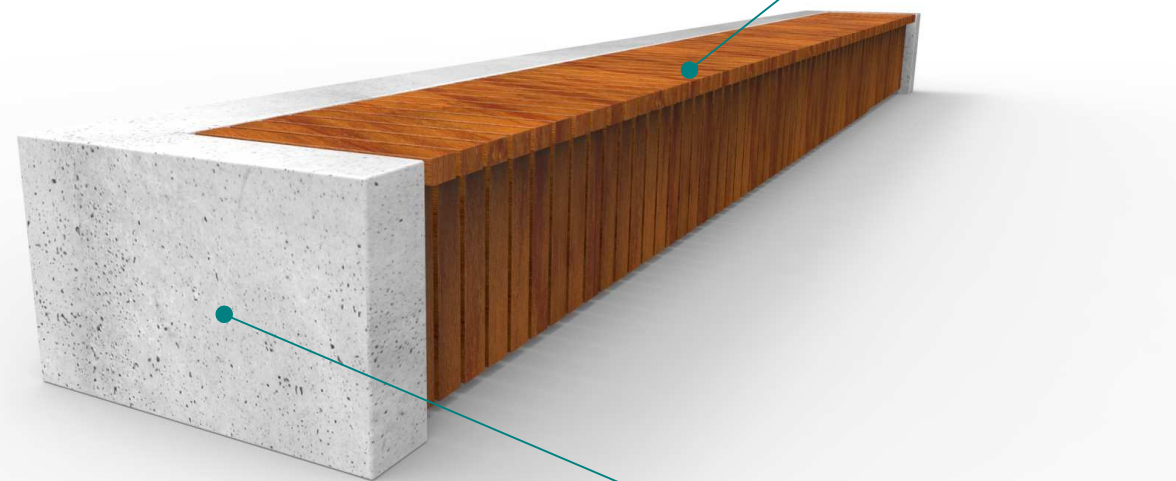

Historia zmian			
LP	Opis	Data	Zatwierdził

Drewno IROKO
grubość 43mm
olejowane z barwnikiem (do wyboru)

Beton architektoniczny jasnoszary
Opcjonalnie: barwienie w masie

06.03.2019	Imię, Nazwisko:	 PUCZYŃSKI mała architektura
Projektował:	Mariusz Puczyński	
Rysował:	Mariusz Puczyński	
Sprawdził:	Mariusz Puczyński	
05-800 Pruszków ul. Robotnicza 31 tel: 22 7586693 info@puczynski.pl www.puczynski.pl		Nazwa pliku: ławka modułowa
rozm.: A3	Numer rysunku: DFT: 18-02-64.dft	zm.:
		18-02-64.asm
Skala arkusza: 1:20		Masa: 0,000 kg
		Arkusz 1 z 1