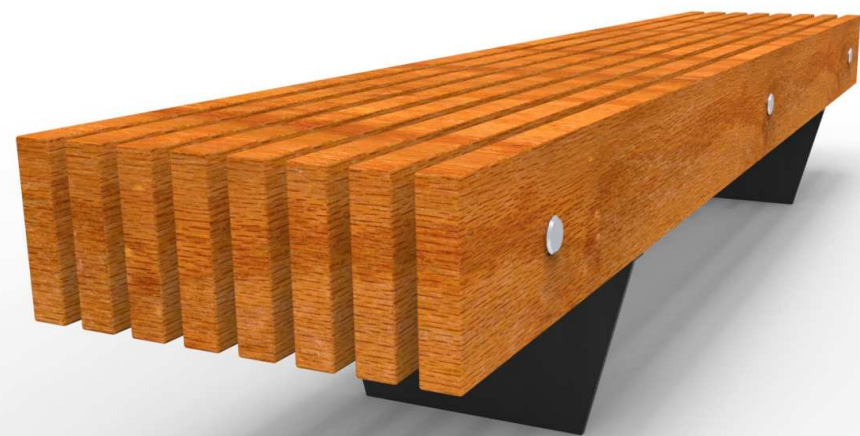

Drewno egzotyczne IROKO
olejowane z barwnikiem lub bez

stal:

- kwasoodporna gatunek 304, szlifowana lub lakierowana proszkowo
- stal cynkowana i lakierowana proszkowo
- stal typu Corten

PUCZYŃSKI - mała architektura