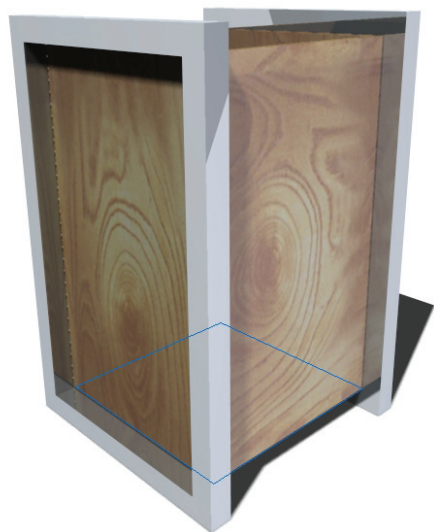

nr katalogowy / catalogue no.

13-15-37

donica / planter

MATERIAŁY / MATERIALS

- profil zamknięty ze stali kwasoodpornej
- na zewnątrz - drewno tauari lub inne egzotyczne;
do wewnątrz - dowolny gatunek drewna
- *stainless steel closed profile*
- *outdoor use - tauari oak or other hardwood;*
indoor use - any type of wood