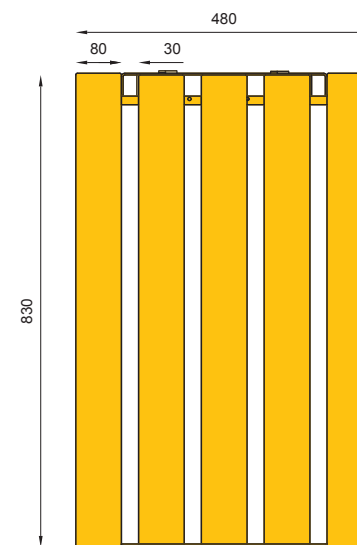

INFORMACJE DODATKOWE / OTHER INFORMATION

- profil zamknięty i blacha ze stali kwasoodpornej
- na zewnątrz - drewno tauari lub inne egzotyczne;
- do wewnątrz - dowolny gatunek drewna

- stainless steel closed profile and plate
- outdoor use - tauari oak or other hardwood;
- indoor use - any type of wood

- wysokość / heighth
  830mm

- długość / length
  500mm

- szerokość / width
  480mm

- pojemność / capacity
  40l

kotwy / anchor fixings   wkręty / screws

lub element wolno stojący / or free standing element

- model bez popielnicy

- model without ashtray