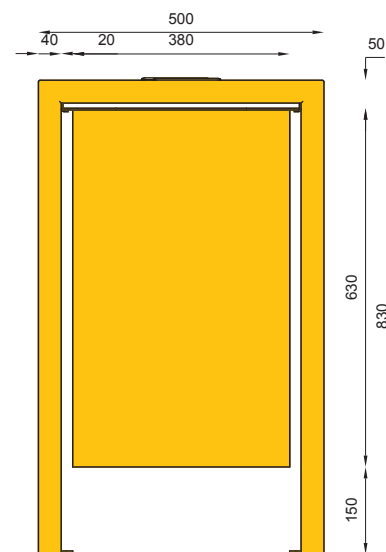

MONTAŻ / ASSEMBLY