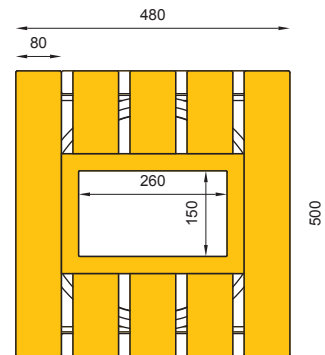

nr katalogowy / catalogue no.

13-07-54

kosz / litter bin

Centrum Handlowe M1 - Czeladź
M1 Shopping Centre - Czeladź (Poland)