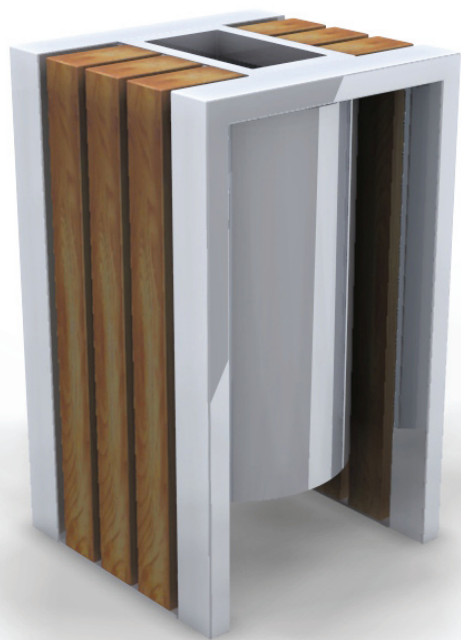

nr katalogowy / catalogue no.

13-07-54

kosz / litter bin

Centrum Handlowe M1 - Czeladź
M1 Shopping Centre - Czeladź (Poland)

Centrum Handlowe M1 - Czeladź
M1 Shopping Centre - Czeladź (Poland)

MONTAŻ / ASSEMBLY

INFORMACJE DODATKOWE / OTHER INFORMATION

- profil zamknięty i blacha ze stali kwasoodpornej
- na zewnątrz - drewno tauari lub inne egzotyczne;
- do wewnątrz - dowolny gatunek drewna

- stainless steel closed profile and plate
- outdoor use - tauari oak or other hardwood;
- indoor use - any type of wood

- wysokość / heighth
830mm

- długość / length
500mm

- szerokość / width
480mm

- pojemność / capacity
40l

kotwy / anchor fixings wkręty / screws

lub element wolno stojący / or free standing element

- model bez popielnicy