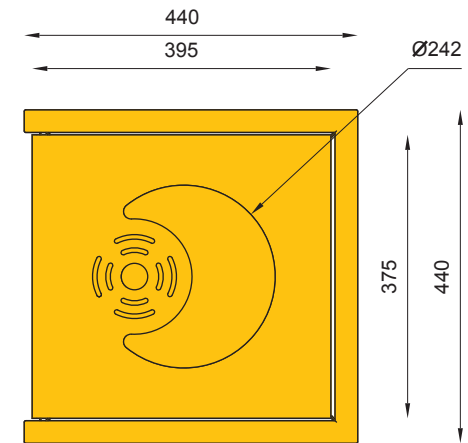

nr katalogowy / catalogue no.

13-07-27

kosz / litter bin

Pasaż Grunwaldzki - Wrocław
Grunwaldzki Passage - Wrocław (Poland)

MATERIAŁY / MATERIALS

- . blacha ze stali kwasoodpornej lub czarnej
- . stainless or mild steel plate

WYMIARY / SIZE

- . wysokość / height
820mm
- . długość / length
440mm
- . szerokość / width
440mm
- . pojemność / capacity
70l

MONTAŻ / ASSEMBLY

kotwy / anchor fixings wkręty / screws

lub element wolno stojący / or free standing element

INFORMACJE DODATKOWE / OTHER INFORMATION

- . pokrywa wrzutowa wyłącznie ze stali kwasoodpornej
- . stainless steel lid only