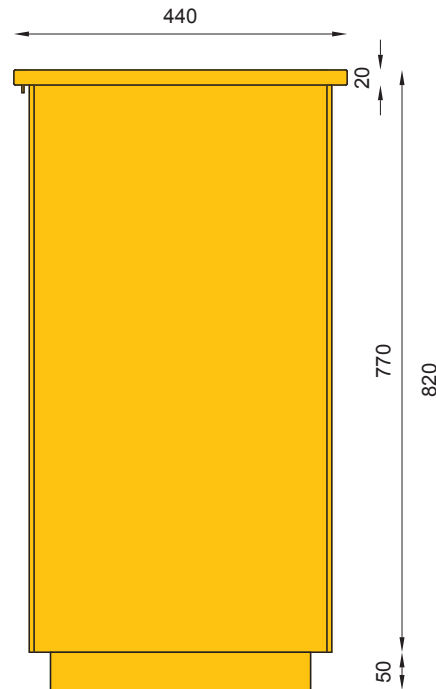

nr katalogowy / catalogue no.

13-07-27

kosz / litter bin

Pasaż Grunwaldzki - Wrocław
Grunwaldzki Passage - Wrocław (Poland)

MATERIAŁY / MATERIALS

- . blacha ze stali kwasoodpornej lub czarnej
- . stainless or mild steel plate

WYMIARY / SIZE

- . wysokość / height
820mm
- . długość / length
440mm
- . szerokość / width
440mm
- . pojemność / capacity
70l

MONTAŻ / ASSEMBLY

kotwy / anchor fixings wkręty / screws

lub element wolno stojący / or free standing element