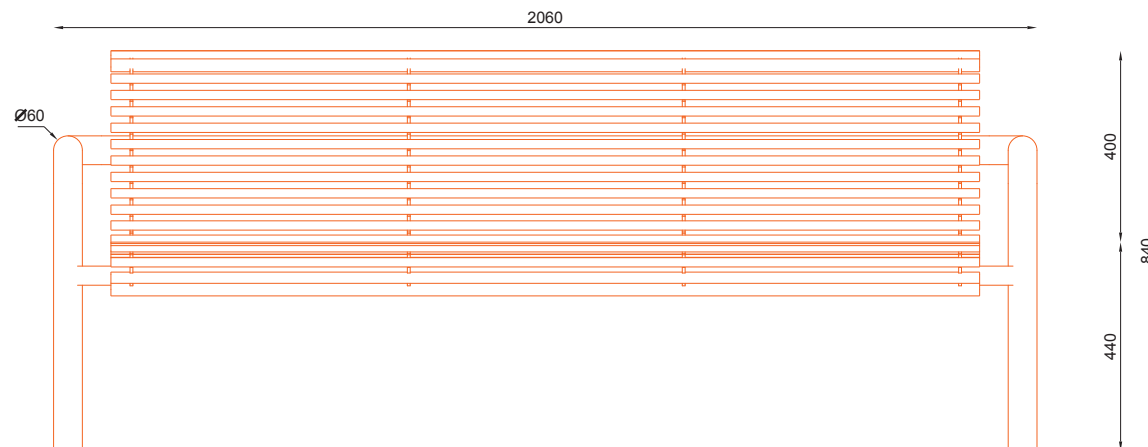

# 13-04-82

ławka / seating

## MATERIAŁY / MATERIALS

- profil otwarty ze stali kwasoodpornej
- stainless steel open profile

## WYMIARY / SIZE

- długość / length  
2060mm
- szerokość / width  
670mm
- wysokość / height  
840mm