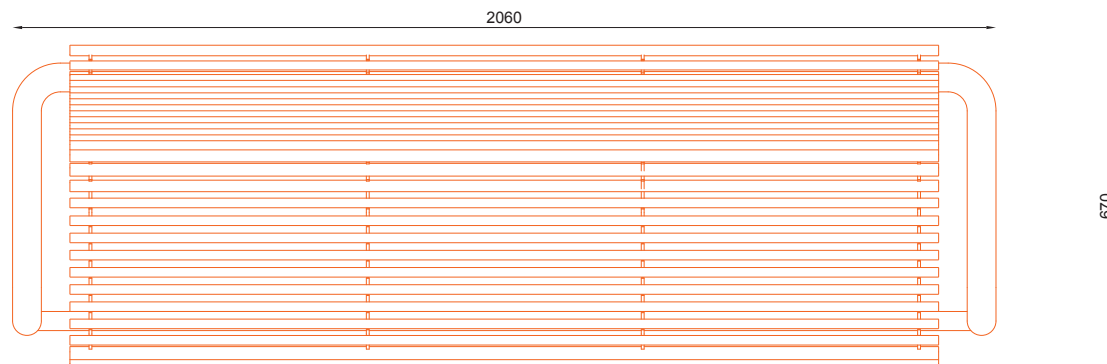

# 13-04-82

ławka / seating

## MATERIAŁY / MATERIALS

- profil otwarty ze stali kwasoodpornej
- stainless steel open profile

## WYMIARY / SIZE

- długość / length  
2060mm
- szerokość / width  
670mm
- wysokość / height  
840mm