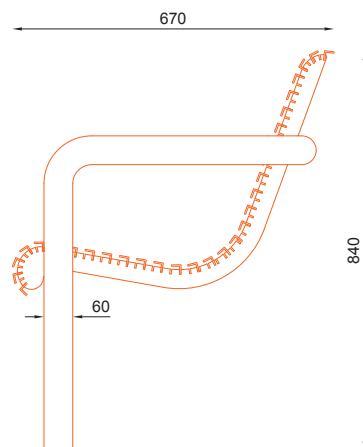

# 13-04-82

ławka / seating

## WYMIARY / SIZE

- długość / length  
2060mm
- szerokość / width  
670mm
- wysokość / height  
840mm