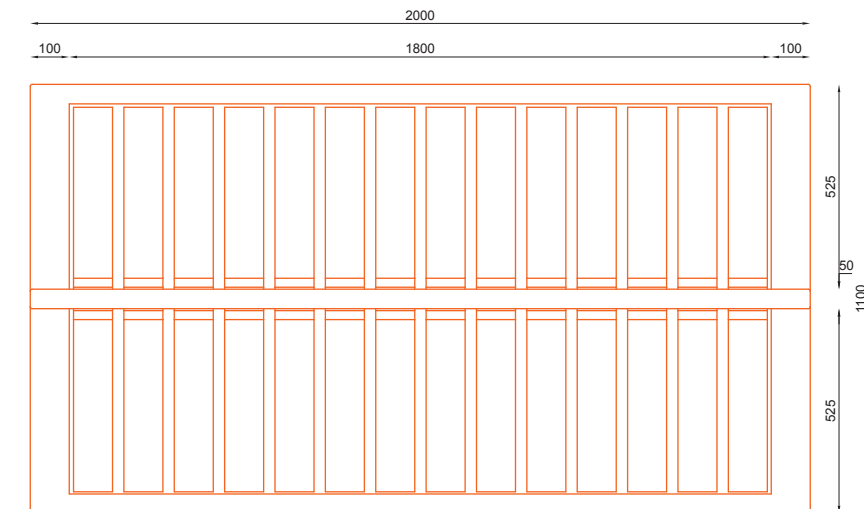

nr katalogowy / catalogue no.

13-04-78

ławka / seating