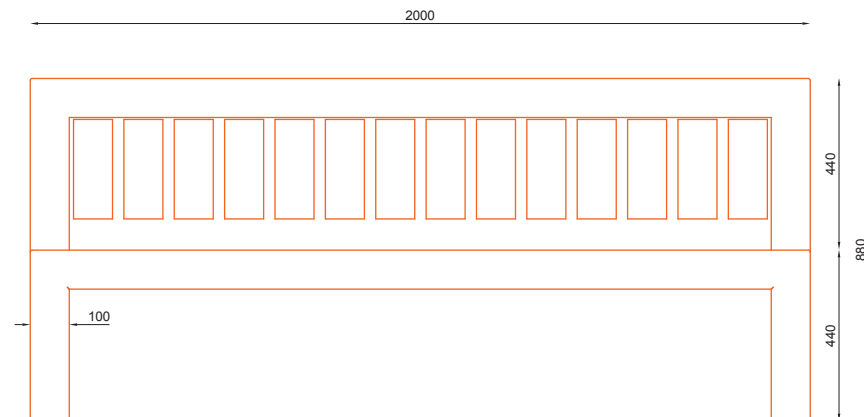

# 13-04-78

ławka / seating

## WYMIARY / SIZE

- długość / length  
2000mm
- szerokość / width  
1100mm
- wysokość / height  
880mm