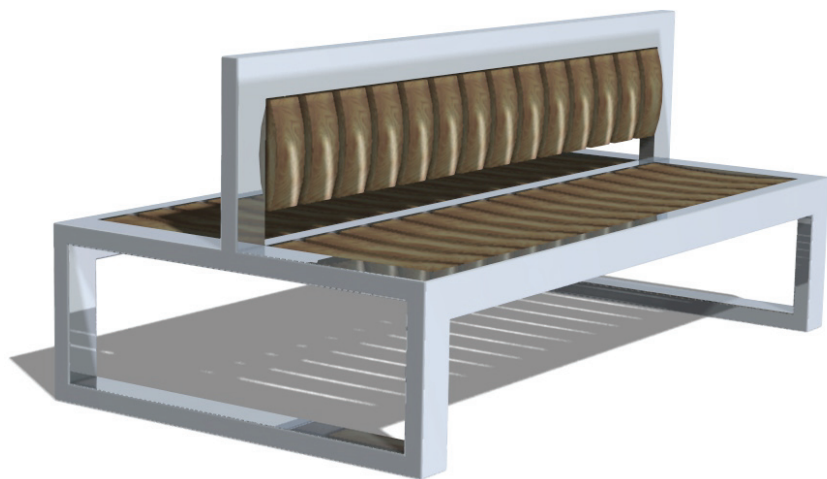

# 13-04-78

ławka / seating

## MATERIAŁY / MATERIALS

- profil zamknięty ze stali kwasoodpornej lub czarnej
- na zewnątrz - drewno tauari lub inne egzotyczne;
- do wewnątrz - dowolny gatunek drewna
- stainless or mild steel closed profile
- outdoor use - tauari oak or other hardwood;
- indoor use - any type of wood

## WYMIARY / SIZE

- długość / length  
2000mm
- szerokość / width  
1100mm
- wysokość / height  
880mm