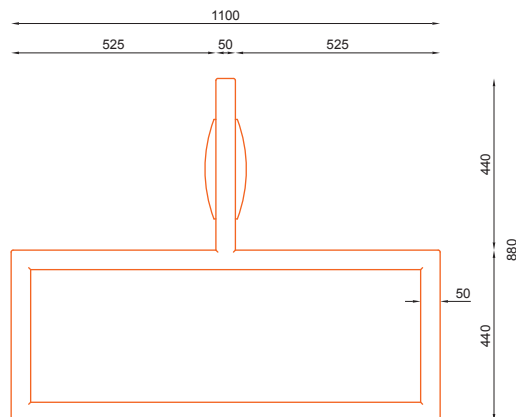

nr katalogowy / catalogue no.

13-04-78

ławka / seating