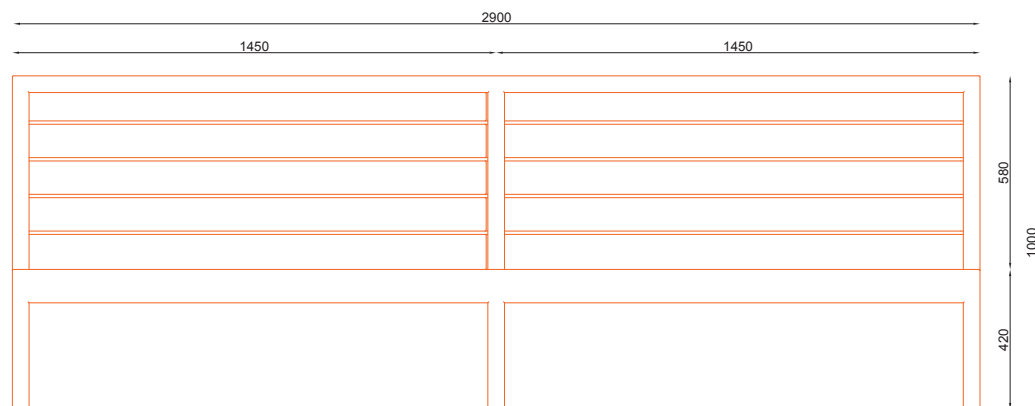

nr katalogowy / catalogue no.

13-04-74

ławka / seating

MATERIAŁY / MATERIALS

- profil zamknięty ze stali kwasoodpornej lub czarnej
- na zewnątrz - drewno tauari lub inne egzotyczne;
- do wewnątrz - dowolny gatunek drewna
- stainless or mild steel closed profile
- outdoor use - tauari oak or other hardwood;
- indoor use - any type of wood

WYMIARY / SIZE

- długość / length
2900mm
- szerokość / width
1000mm
- wysokość / height
1100mm

MONTAŻ / ASSEMBLY

kotwy / anchor fixings wkręty / screws

lub element wolno stojący / or free standing element