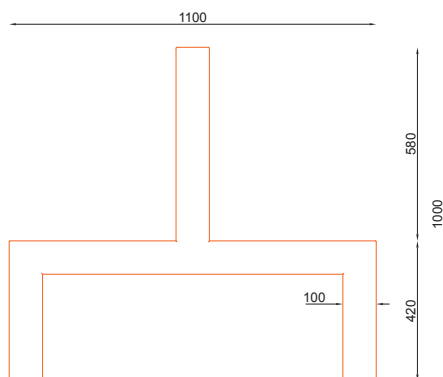

nr katalogowy / catalogue no.

13-04-74

ławka / seating

MATERIAŁY / MATERIALS

- profil zamknięty ze stali kwasoodpornej lub czarnej
- na zewnątrz - drewno tauari lub inne egzotyczne;
- do wewnątrz - dowolny gatunek drewna
- stainless or mild steel closed profile
- outdoor use - tauari oak or other hardwood;
- indoor use - any type of wood

WYMIARY / SIZE

- długość / length
  2900mm
- szerokość / width
  1000mm
- wysokość / height
  1100mm

MONTAŻ / ASSEMBLY

kotwy / anchor fixings   wkręty / screws

lub element wolno stojący / or free standing element

INFORMACJE DODATKOWE / OTHER INFORMATION

- możliwe inne wymiary
- other sizes available