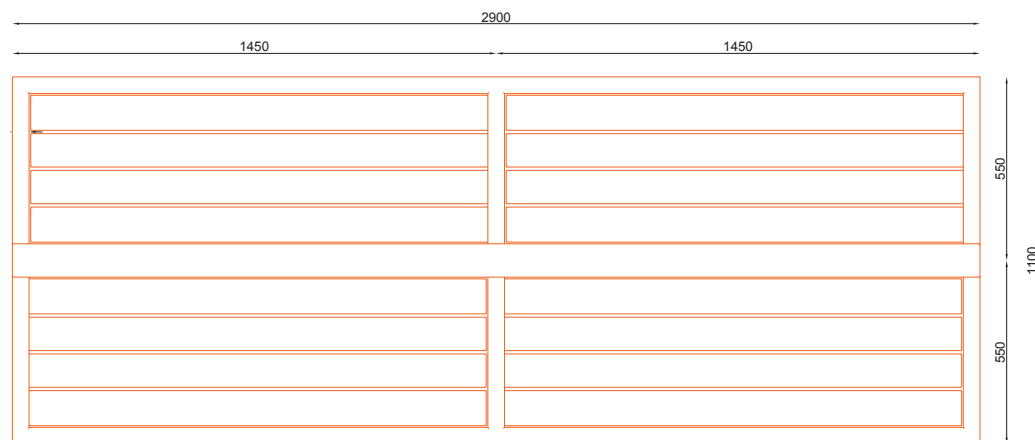

nr katalogowy / catalogue no.

13-04-74

ławka / seating

MATERIAŁY / MATERIALS

- profil zamknięty ze stali kwasoodpornej lub czarnej
- na zewnątrz - drewno tauari lub inne egzotyczne;
- do wewnątrz - dowolny gatunek drewna
- stainless or mild steel closed profile
- outdoor use - tauari oak or other hardwood;
- indoor use - any type of wood

WYMIARY / SIZE

- długość / length
2900mm
- szerokość / width
1000mm
- wysokość / height
1100mm

MONTAŻ / ASSEMBLY

kotwy / anchor fixings wkręty / screws

lub element wolno stojący / or free standing element