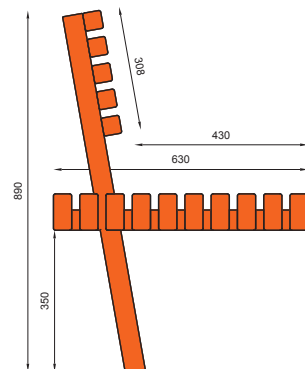

nr katalogowy / catalogue no.

13-04-72

ławka / seating

MATERIAŁY / MATERIALS

- . profil zamknięty ze stali kwasoodpornej lub czarnej
- . siedzisko: na zewnątrz - drewno tauari lub inne egzotyczne; do wewnątrz - dowolny gatunek drewna
- . stainless or mild steel closed profile
- . seat: outdoor use - tauari or other hardwood; indoor use - any type of wood

WYMIARY / SIZE

- . długość / length 600mm
- . szerokość / side width 500mm
- . wysokość / height 880mm

MONTAŻ / ASSEMBLY

kotwy / anchor fixings

lub element wolno stojący / or free standing element

INFORMACJE DODATKOWE / OTHER INFORMATION

- . możliwe inne wymiary
- . other sizes available