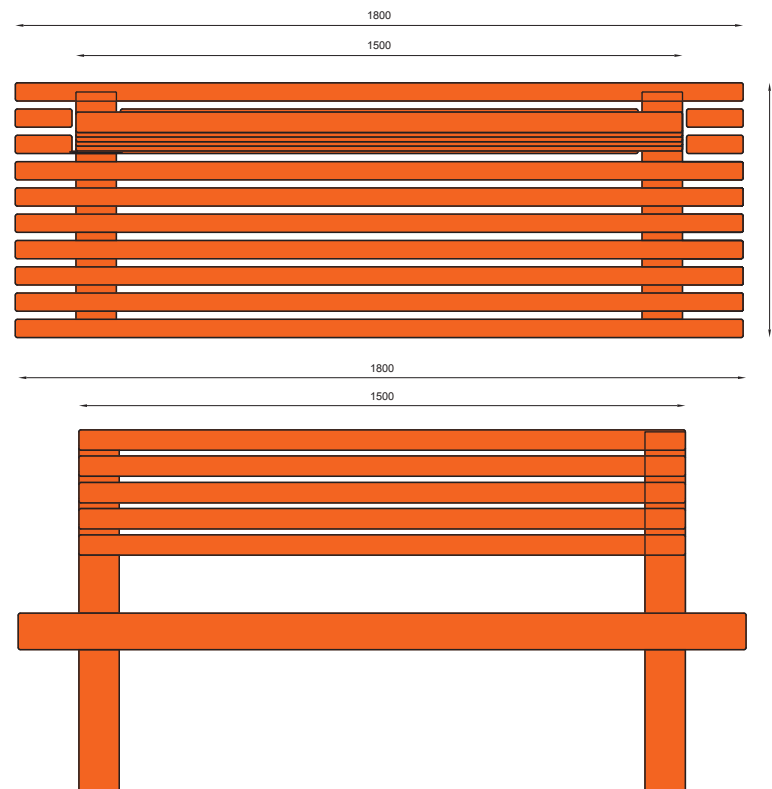

## MATERIAŁY / MATERIALS

- . profil zamknięty ze stali kwasoodpornej lub czarnej
- . siedzisko: na zewnątrz - drewno tauari lub inne egzotyczne; do wewnątrz - dowolny gatunek drewna
- . stainless or mild steel closed profile
- . seat: outdoor use - tauari or other hardwood; indoor use - any type of wood

## WYMIARY / SIZE

- . długość / length 600mm
- . szerokość / side width 500mm
- . wysokość / height 880mm