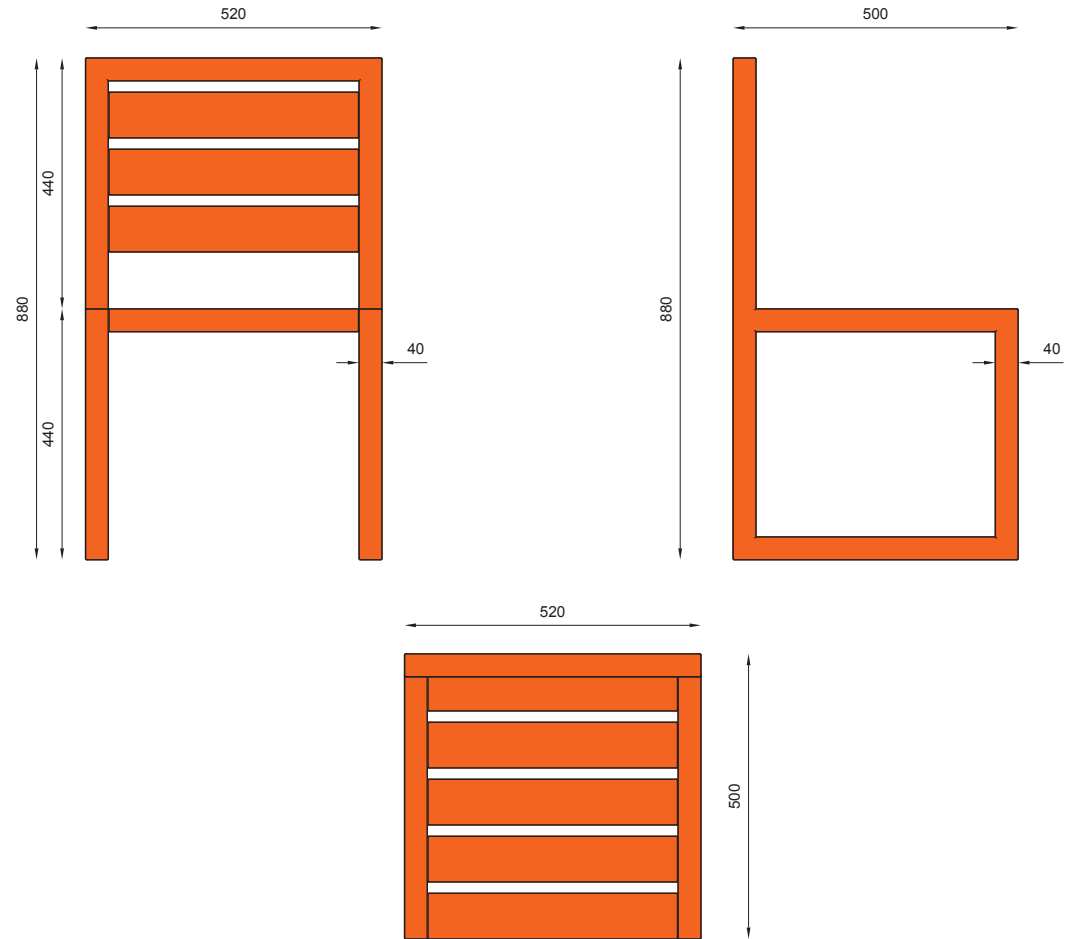

nr katalogowy / catalogue no.

13-04-51

ławka / seating

MATERIAŁY / MATERIALS

- profil zamknięty ze stali kwasoodpornej lub czarnej
- siedzisko: na zewnątrz - drewno tauari lub inne egzotyczne; do wewnątrz - dowolny gatunek drewna
- stainless or mild steel closed profile
- seat: outdoor use - tauari oak or other hardwood; indoor use - any type of wood

WYMIARY / SIZE

- długość / length 520mm
- szerokość / side width 500mm
- wysokość / height 880mm

MONTAŻ / ASSEMBLY

wkręty / screws

kotwy / anchor fixings

lub element wolno stojący / or free standing element