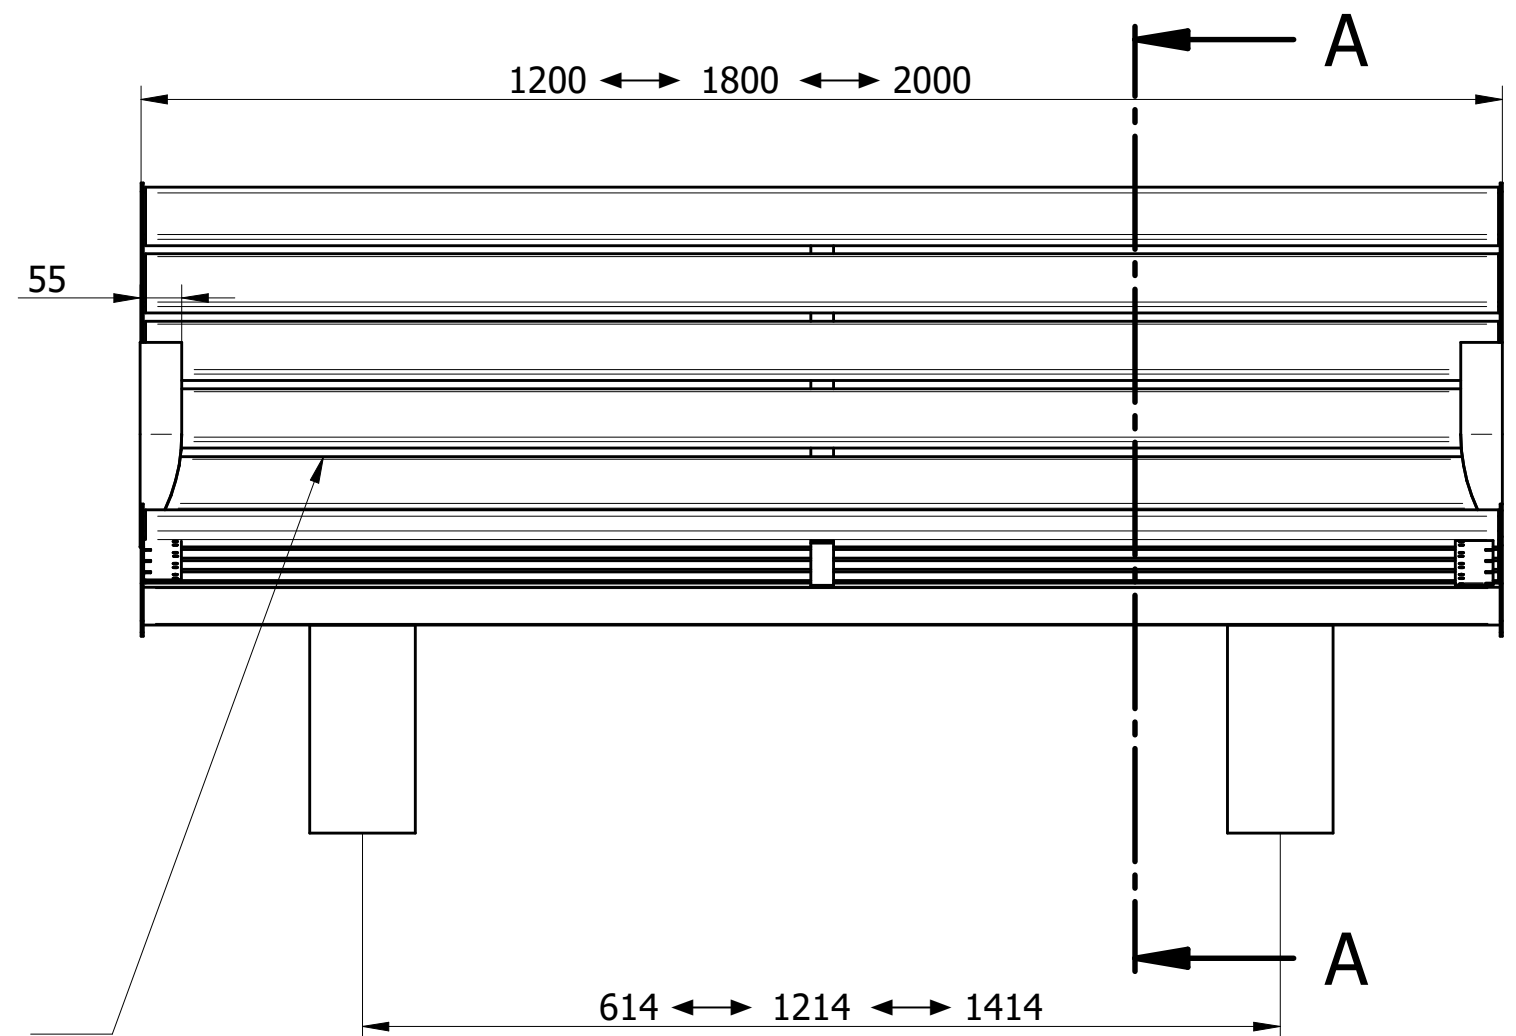

Ul. Robotnicz 31 05-800 Pruszków tel: 0-22 7586693 fax: 0-22 7586376
e-mail: puczynski@puczynski.pl internet: www.puczynski.pl

Nazwisko	Konstruował M. Puczyński	Sprawdził M. Puczyński	Rysował M. Puczyński	Materiał 0H18	Nr części 13-04-23
Podpis				Skala	Format
Data	11/2004		11/2004	1:10	DFT

Nazwa części

ławka 3-osobowa

Autor projektu zgodnie z Ustawą o prawie autorskim i prawach pokrewnych z dnia 04.02.1994r. (Dz.U. 2006 Nr 90 poz. 631 z późn. zmianami) zastrzega sobie prawa autorskie.

SOLID EDGE RESELLER