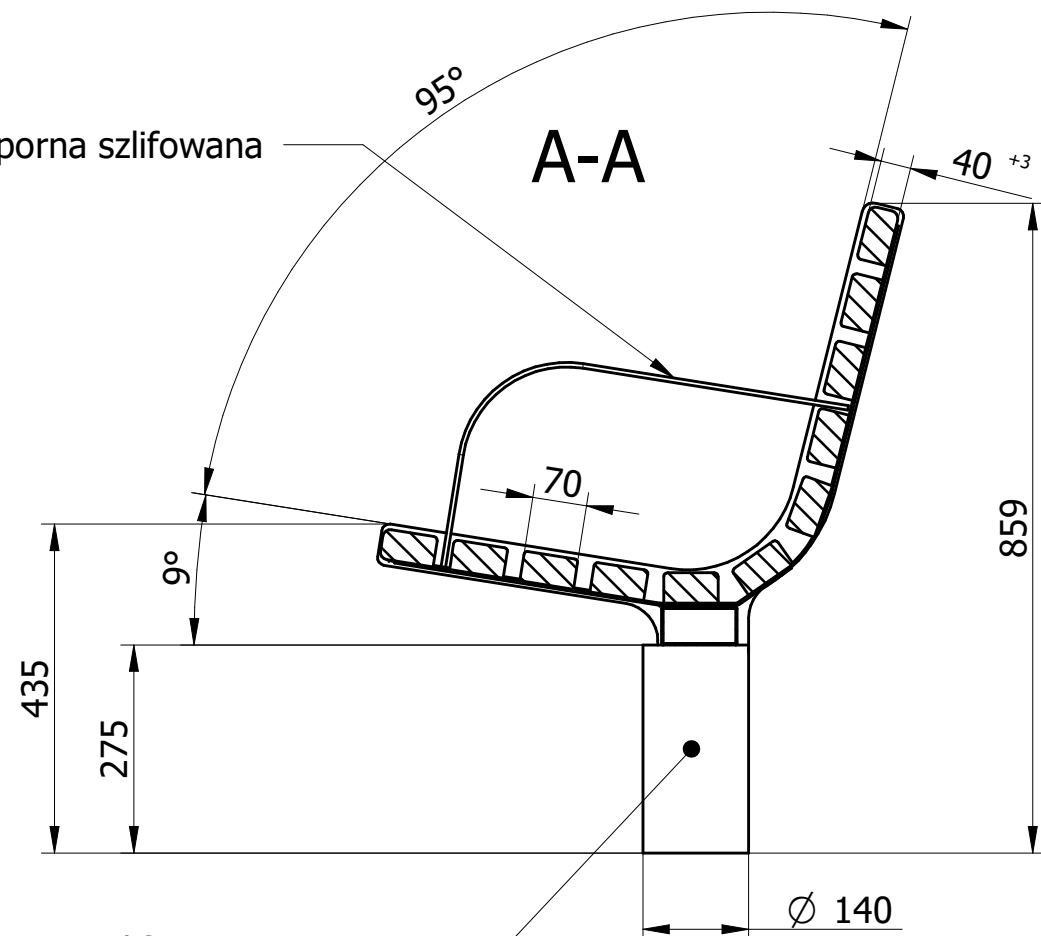

stal kwasoodporna szlifowana
gatunek 304

stal kwasoodporna szlifowana
gatunek 304

lub

stal cynkowana i lakierowana proszkowo

Drewno egzotyczne IROKO
olejowane z barwnikiem lub bez