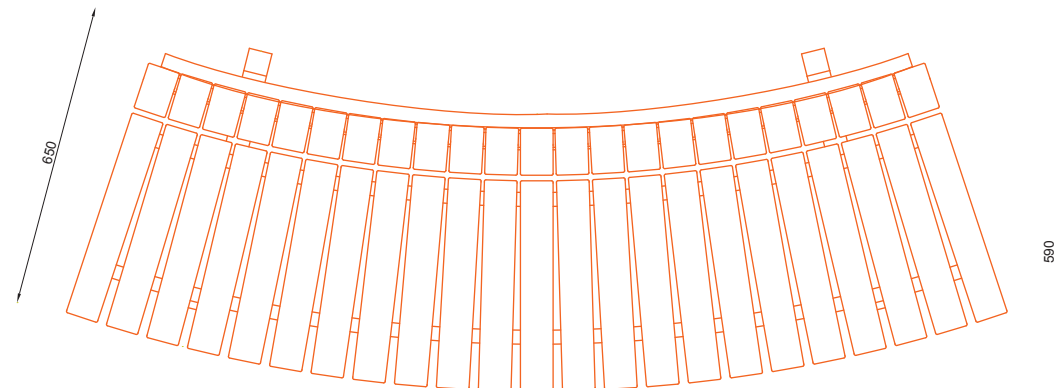

nr katalogowy / catalogue no.

13-04-17_01

ławka / seating

MATERIAŁY / MATERIALS

- profil zamknięty ze stali kwasoodpornej
- na zewnątrz - drewno tauari lub inne egzotyczne;
- do wewnątrz - dowolny gatunek drewna
- stainless steel closed profile
- outdoor use - tauari oak or other hardwood;
- indoor use - any type of wood

WYMIARY / SIZE

- dowolna długość / any length available
- szerokość / width
  650mm
- wysokość / height
  880mm

MONTAŻ / ASSEMBLY

kotwy / anchor fixings   wkręty / screws

INFORMACJE DODATKOWE / OTHER INFORMATION

- możliwe inne kształty
- other shapes available