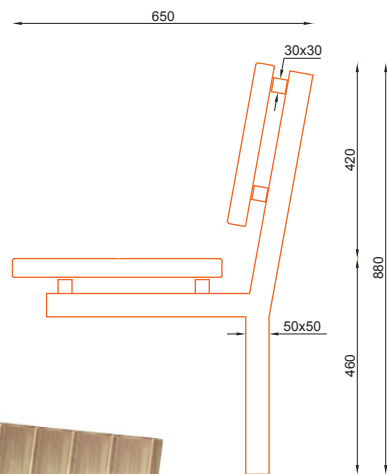

nr katalogowy / catalogue no.

13-04-17_01

ławka / seating

MATERIAŁY / MATERIALS

- profil zamknięty ze stali kwasoodpornej
- na zewnątrz - drewno tauari lub inne egzotyczne;
- do wewnątrz - dowolny gatunek drewna
- stainless steel closed profile
- outdoor use - tauari oak or other hardwood;
- indoor use - any type of wood

WYMIARY / SIZE

- dowolna długość / any length available
- szerokość / width
  650mm
- wysokość / height
  880mm

MONTAŻ / ASSEMBLY

kotwy / anchor fixings   wkręty / screws

INFORMACJE DODATKOWE / OTHER INFORMATION

- możliwe inne kształty
- other shapes available