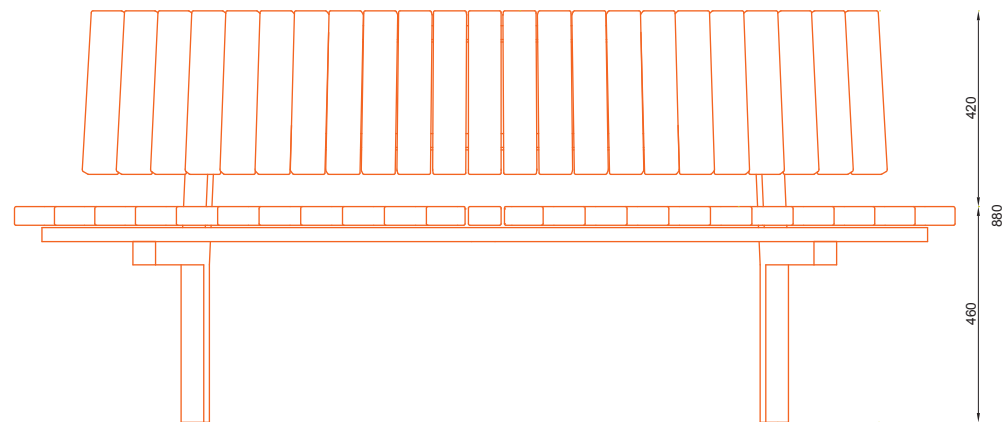

## MATERIAŁY / MATERIALS

- profil zamknięty ze stali kwasoodpornej
- na zewnątrz - drewno tauari lub inne egzotyczne;
- do wewnątrz - dowolny gatunek drewna
- stainless steel closed profile
- outdoor use - tauari oak or other hardwood;
- indoor use - any type of wood

## WYMIARY / SIZE

- dowolna długość / any length available
- szerokość / width  
650mm
- wysokość / height  
880mm