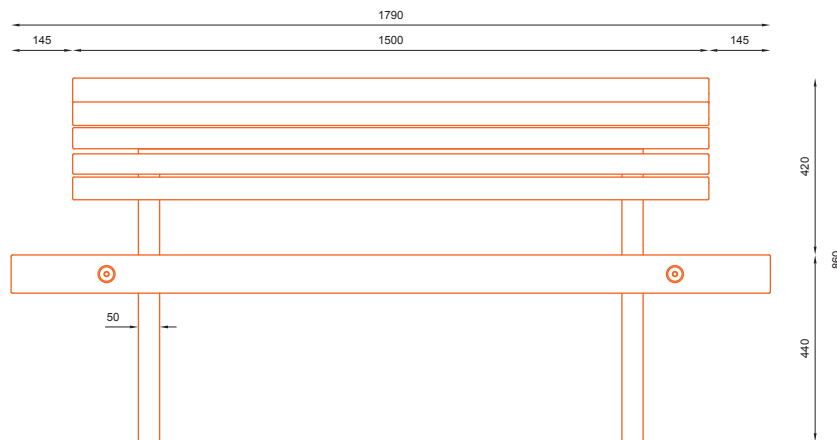

nr katalogowy / catalogue no.

13-04-16

ławka / seating

Centrum Handlowe Borek - Wrocław
Borek Shopping Centre - Wrocław (Poland)