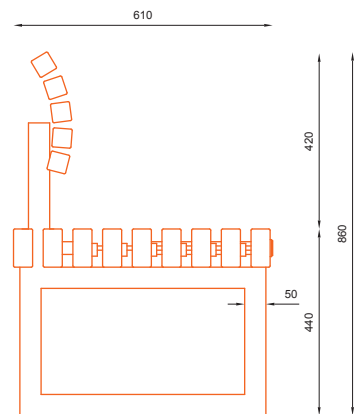

nr katalogowy / catalogue no.

13-04-16

ławka / seating

Centrum Handlowe Borek - Wrocław
Borek Shopping Centre - Wrocław (Poland)