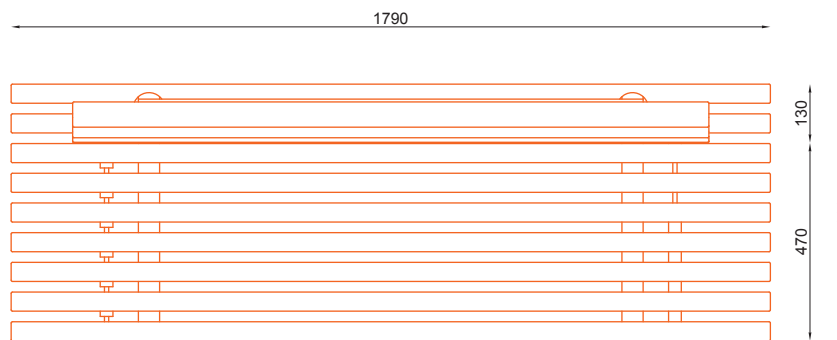

nr katalogowy / catalogue no.

13-04-16

ławka / seating

Centrum Handlowe Borek - Wrocław
Borek Shopping Centre - Wrocław (Poland)