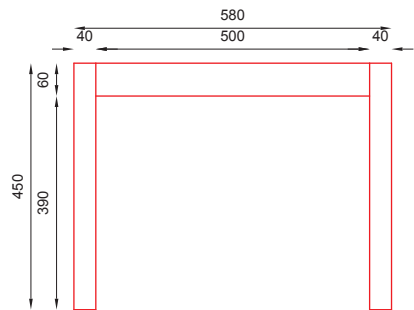

nr katalogowy / catalogue no

13-02-23

ława / bench

MATERIAŁY / MATERIALS

- profil zamknięty ze stali kwasoodpornej lub czarnej
- siedzisko: na zewnątrz - drewno tauari lub inne egzotyczne; do wewnątrz - dowolny gatunek drewna
- stainless or mild steel closed profile
- seat: outdoor use - tauari oak or other hardwood; indoor use - any type of wood

WYMIARY / SIZE

- długość / length 1900mm
- szerokość / width 580mm
- wysokość / height 450mm