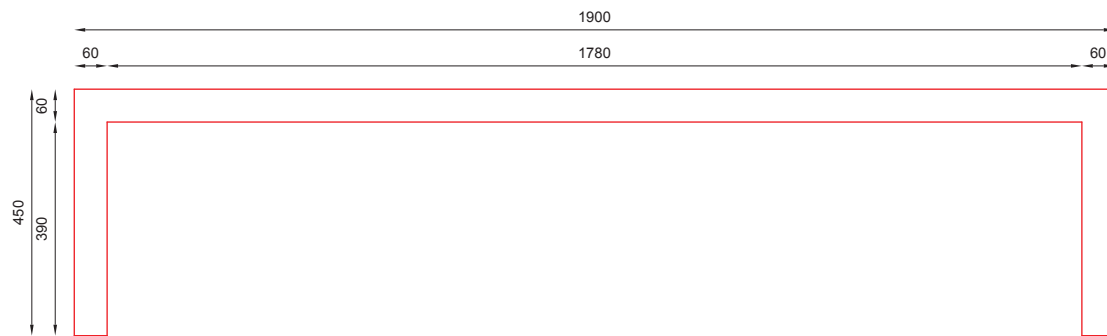

nr katalogowy / catalogue no

13-02-23

ława / bench

MATERIAŁY / MATERIALS

- profil zamknięty ze stali kwasoodpornej lub czarnej
- siedzisko: na zewnątrz - drewno tauari lub inne egzotyczne; do wewnątrz - dowolny gatunek drewna
- stainless or mild steel closed profile
- seat: outdoor use - tauari oak or other hardwood; indoor use - any type of wood

WYMIARY / SIZE

- długość / length 1900mm
- szerokość / width 580mm
- wysokość / height 450mm

MONTAŻ / ASSEMBLY

kotwy / anchor fixings wkręty / screws

lub element wolno stojący / or free standing element

INFORMACJE DODATKOWE / OTHER INFORMATION