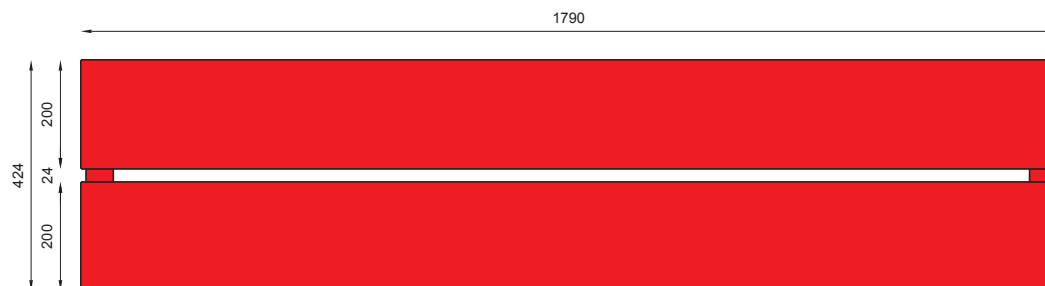

nr katalogowy / catalogue no

13-02-16

ława / bench

MATERIAŁY / MATERIALS

- profil zamknięty ze stali kwasoodpornej lub czarnej
- siedzisko: na zewnątrz - drewno tauari lub inne egzotyczne; do wewnątrz - dowolny gatunek drewna
- stainless or mild steel closed profile
- seat: outdoor use - tauari oak or other hardwood; indoor use - any type of wood

WYMIARY / SIZE

- długość / length 1790mm
- szerokość / width 424mm
- wysokość / height 450mm

MONTAŻ / ASSEMBLY

kotwy / anchor fixings wkrety / screws

lub element wolno stojący / or free standing element

INFORMACJE DODATKOWE / OTHER INFORMATION