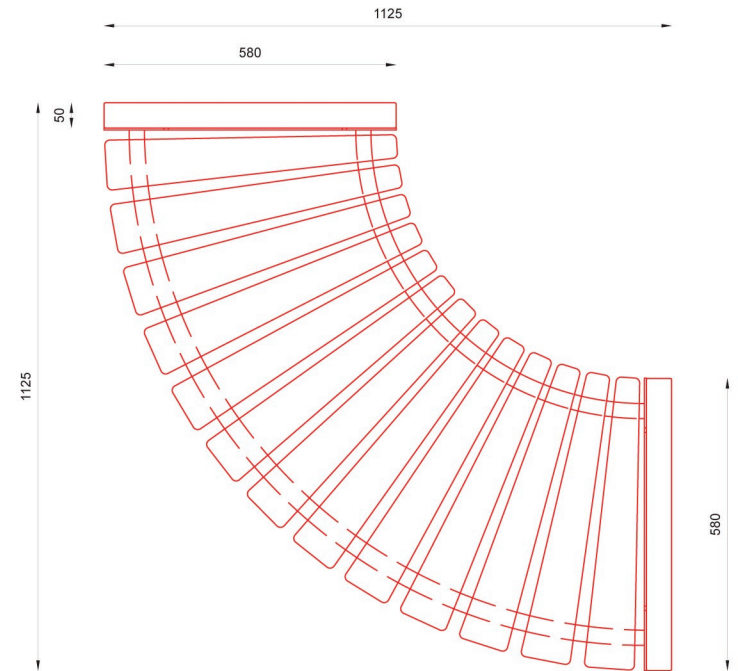

nr katalogowy / catalogue no

13-02-07

ława / bench

MATERIAŁY / MATERIALS

- profil zamknięty ze stali kwasoodpornej lub czarnej
- siedzisko: na zewnątrz - drewno tauari lub inne egzotyczne; do wewnątrz - dowolny gatunek drewna
- stainless or mild steel closed profile
- seat: outdoor use - tauari oak or other hardwood; indoor use - any type of wood

WYMIARY / SIZE

- wysokość / height
  1000mm - z donicą / with planter
  650mm - bez donicy / without flower pot
- średnica / diameter
  2250mm

MONTAŻ / ASSEMBLY

kotwy / anchor fixings

wkręty / screws

lub element wolno stojący / or free standing element

INFORMACJE DODATKOWE / OTHER INFORMATION

- możliwe inne wymiary
- other sizes available