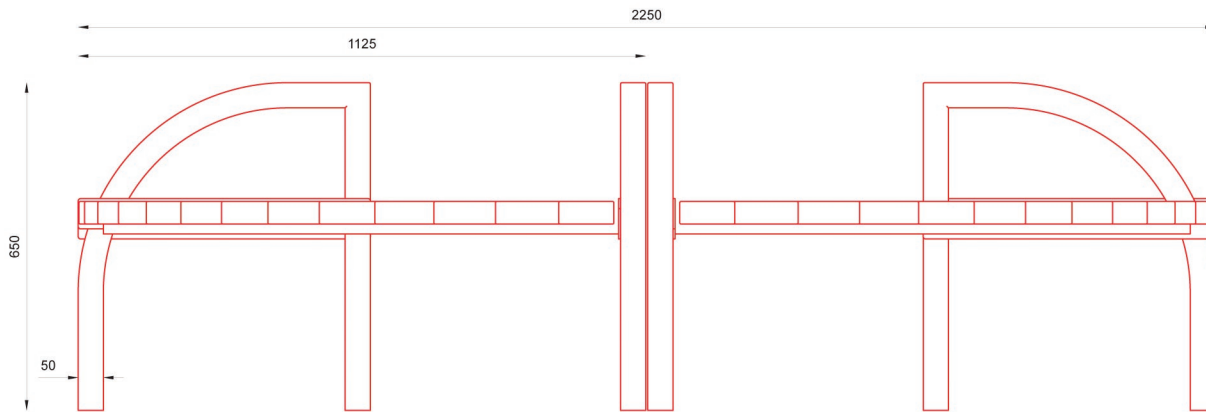

nr katalogowy / catalogue no

13-02-07

ława / bench

MATERIAŁY / MATERIALS

- profil zamknięty ze stali kwasoodpornej lub czarnej
- siedzisko: na zewnątrz - drewno tauari lub inne egzotyczne; do wewnątrz - dowolny gatunek drewna
- stainless or mild steel closed profile
- seat: outdoor use - tauari oak or other hardwood; indoor use - any type of wood

WYMIARY / SIZE

- wysokość / height
  1000mm - z donicą / with planter
  650mm - bez donicy / without flower pot
- średnica / diameter
  2250mm

MONTAŻ / ASSEMBLY

kotwy / anchor fixings

wkręty / screws

lub element wolno stojący / or free standing element

INFORMACJE DODATKOWE / OTHER INFORMATION

- możliwe inne wymiary
- other sizes available