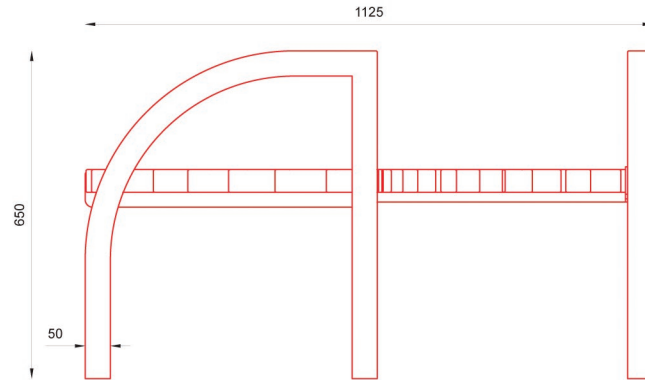

nr katalogowy / catalogue no

13-02-07

ława / bench

MATERIAŁY / MATERIALS

- profil zamknięty ze stali kwasoodpornej lub czarnej
- siedzisko: na zewnątrz - drewno tauari lub inne egzotyczne; do wewnątrz - dowolny gatunek drewna
- stainless or mild steel closed profile
- seat: outdoor use - tauari oak or other hardwood; indoor use - any type of wood

WYMIARY / SIZE

- wysokość / height
  1000mm - z donicą / with planter
  650mm - bez donicy / without flower pot
- średnica / diameter
  2250mm

MONTAŻ / ASSEMBLY

kotwy / anchor fixings

wkręty / screws

lub element wolno stojący / or free standing element

INFORMACJE DODATKOWE / OTHER INFORMATION

- możliwe inne wymiary
- other sizes available