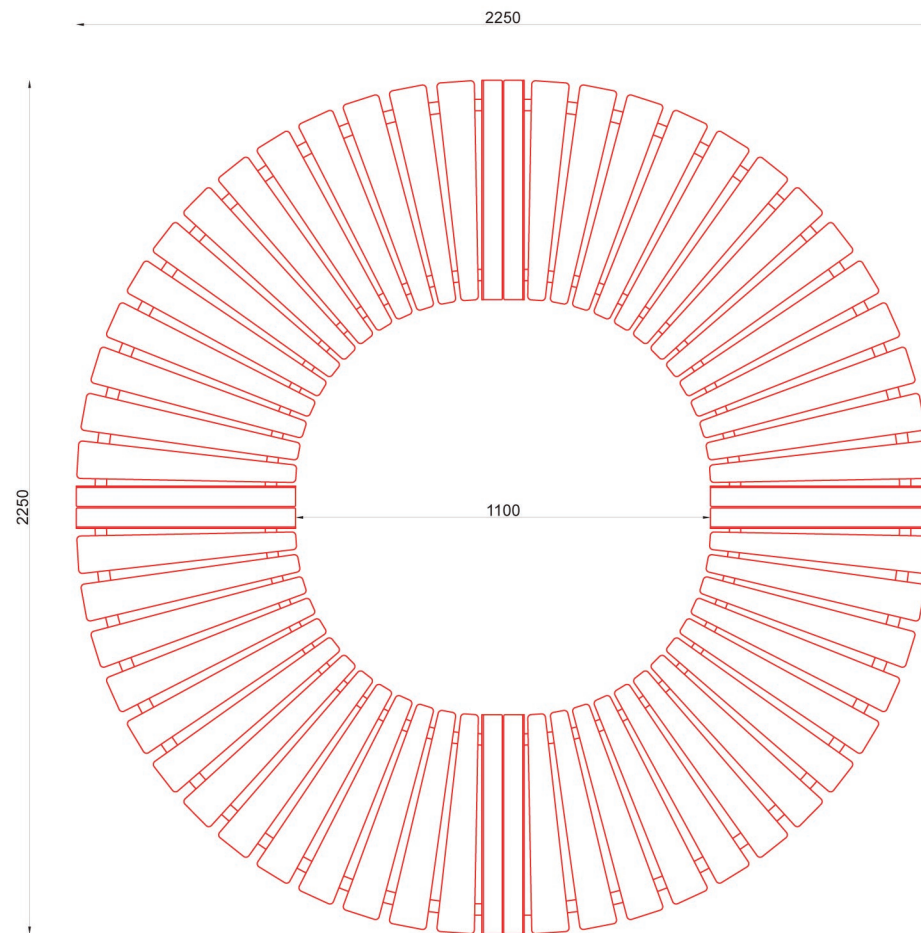

nr katalogowy / catalogue no

13-02-07

ława / bench

MATERIAŁY / MATERIALS

- profil zamknięty ze stali kwasoodpornej lub czarnej
- siedzisko: na zewnątrz - drewno tauari lub inne egzotyczne; do wewnątrz - dowolny gatunek drewna
- stainless or mild steel closed profile
- seat: outdoor use - tauari oak or other hardwood; indoor use - any type of wood

WYMIARY / SIZE

- wysokość / height 1000mm - z donicą / with planter 650mm - bez donicy / without flower pot
- średnica / diameter 2250mm

MONTAŻ / ASSEMBLY

kotwy / anchor fixings

wkręty / screws

lub element wolno stojący / or free standing element