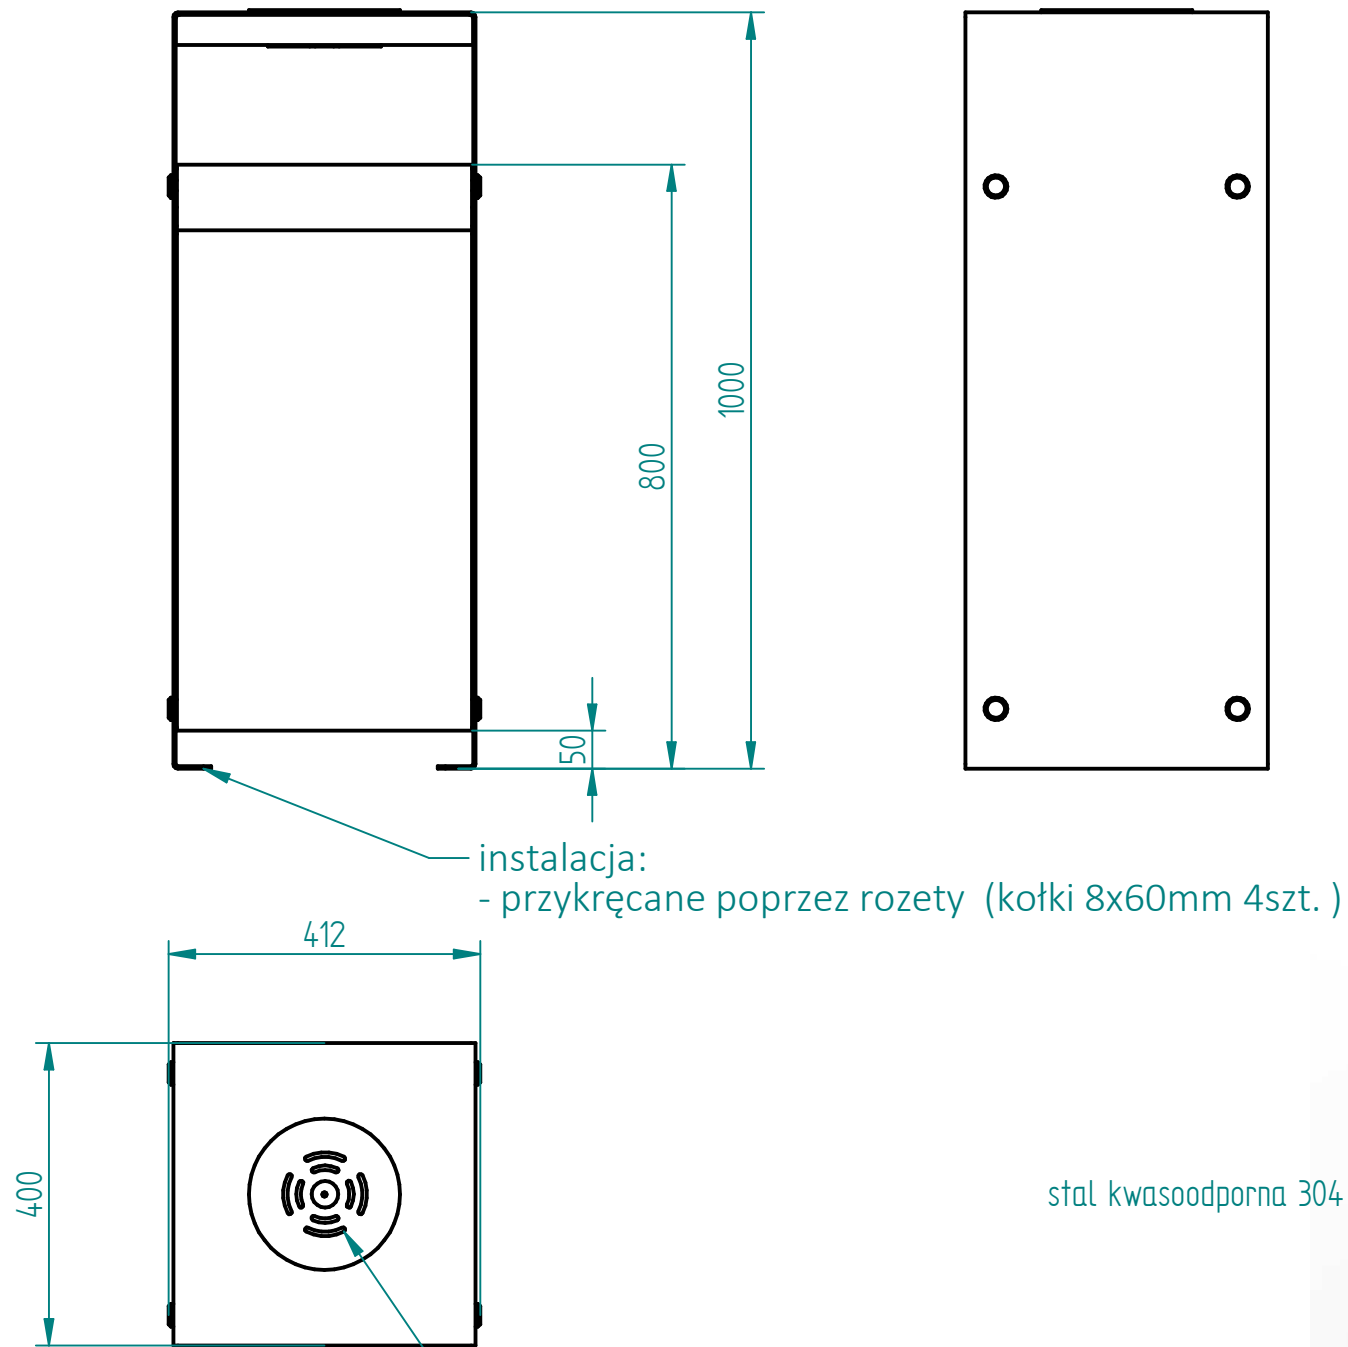

Historia zmian

LP	Opis	Data	Zatwierdził

instalacja:
- przykręcane poprzez rozety (kołki 8x60mm 4szt.)

Opcjonowanie: popielniczka bezpieczna $\Phi 130\text{mm}$, przetłoczona zintegrowana z pokrywą, z pojemnikiem bezpiecznym, którego zawartość opróżnia się poprzez odchylenie klapki (pety wpadają do wewnętrznego wkładu kosza)

PUCZYŃSKI
mała architektura

Nazwa pliku:
Kosz ze stali typu Corten

rozm.:	Numer rysunku:	zm.:
A3	DFT: 13-07-80_01.dft	

13-07-80_01.asm