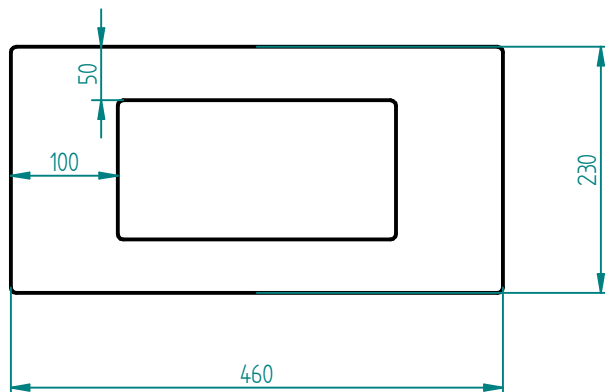

Wymiary

Długość: 460 mm
 Szerokość / głębokość: 230 mm
 Wysokość: 735 mm
 Pojemność: 50 l

Materiały

Stal:

Stal kwasoodporna 304 szlifowana
 Stal kwasoodporna 316

Dodatki

Lakierowanie stali kwasoodpornej według palety RAL

Logo wycinane w drewnie lub stali

Popielniczka bezpieczna (pojemnik) z przetłoczonym i perforowanym dekle

Montaż

Fundamentowane

Przykręcane

Wolnostojące

16.01.2021	Imię, Nazwisko:	 PUCZYŃSKI mała architektura
Projektował:	<i>Mariusz Puczyński</i>	
Rysował:	<i>Michał MIKURENDA</i>	
Sprawdził:	<i>Mariusz Puczyński</i>	
05-800 Pruszków ul. Robotnicza 31 tel.: 22 7586693 info@puczynski.pl www.puczynski.pl		Nazwa pliku: kosz 13-07-26
roz.: A3	Numer rysunku: DFT: 13-07-260001.dft	zm.:
		13-07-26.asm
Skala arkusza: 1:5	Masa: 0.000 kg	Arkusz 1 z 1