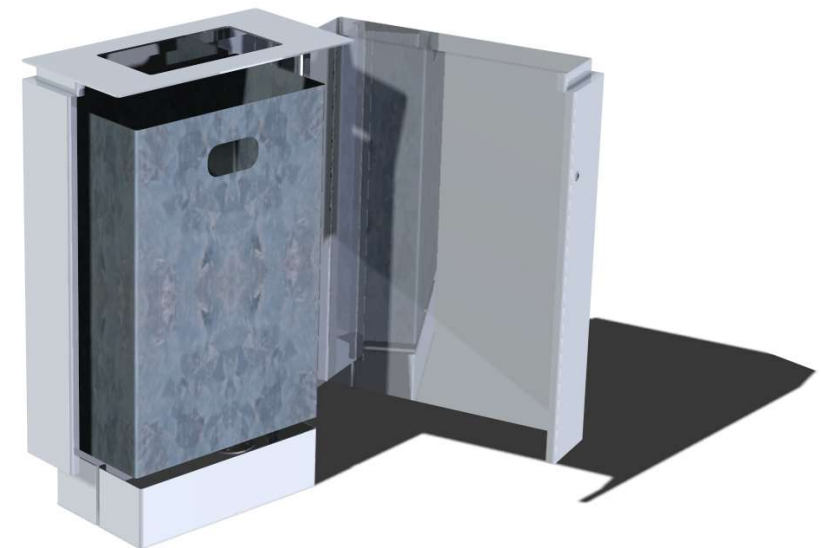

Wymiary

Długość: 460 mm
 Szerokość / głębokość: 230 mm
 Wysokość: 735 mm
 Pojemność: 50 l

Materiały

Stal:

Stal kwasoodporna 304 szlifowana
 Stal kwasoodporna 316

Dodatki

Lakierowanie stali kwasoodpornej według palety RAL

Logo wycinane w drewnie lub stali

Popielniczka bezpieczna (pojemnik) z przetłoczonym i perforowanym dekle

Montaż

Fundamentowane

Przykręcane

Wolnostojące

16.01.2021	Imię, Nazwisko:	 PUCZYŃSKI mała architektura
Projektował:	<i>Mariusz Puczyński</i>	
Rysował:	<i>Michał MIKURENDA</i>	
Sprawdził:	<i>Mariusz Puczyński</i>	
05-800 Pruszków ul. Robotnicza 31 tel.: 22 7586693 info@puczynski.pl www.puczynski.pl		Nazwa pliku: kosz 13-07-26
roz.: A3	Numer rysunku: DFT: 13-07-260001.dft	zm.:
		13-07-26.asm
Skala arkusza: 1:5	Masa: 0.000 kg	Arkusz 1 z 1