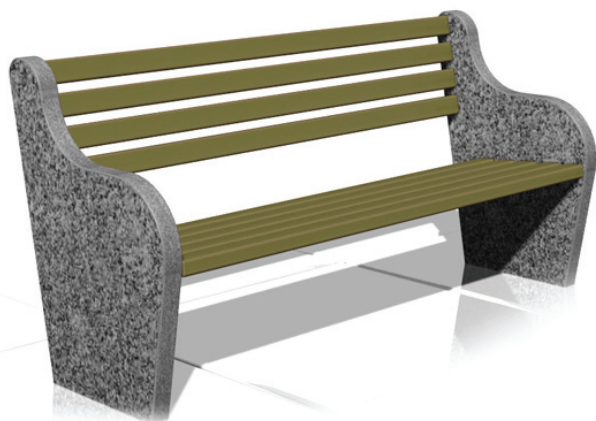

nr katalogowy / catalogue no.

11-04-01

ławka / seating

Zieleniec przy Placu Dziecka - Szczecin

Zieleniec przy Placu Dziecka - Szczecin

Zieleniec przy Placu Dziecka - Szczecin

MATERIAŁY / MATERIALS

- . granit
- . siedzisko: na zewnątrz - drewno tauari lub inne egzotyczne; do wewnątrz - dowolny gatunek drewna
- . granite
- . seat: outdoor use - tauari oak or other hardwood; indoor use - any type of wood

WYMIARY / SIZE

- . długość / length 1850mm
- . szerokość / width 680mm
- . wysokość / height 920mm

MONTAŻ / ASSEMBLY

kotwy / anchor fixings

wkrety / screws

lub element wolno stojący / or free standing element