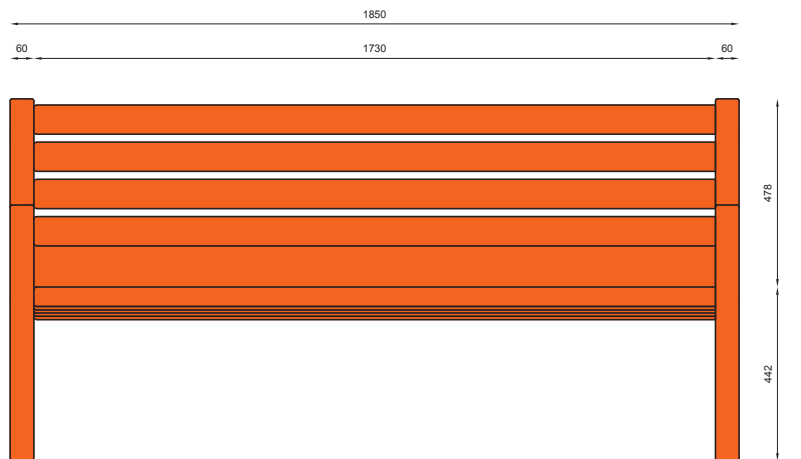

nr katalogowy / catalogue no.

11-04-01

ławka / seating

Zieleniec przy Placu Dziecka - Szczecin

Zieleniec przy Placu Dziecka - Szczecin

Zieleniec przy Placu Dziecka - Szczecin

MATERIAŁY / MATERIALS

- . granit
- . siedzisko: na zewnątrz - drewno tauari lub inne egzotyczne; do wewnątrz - dowolny gatunek drewna
- . granite
- . seat: outdoor use - tauari oak or other hardwood; indoor use - any type of wood

WYMIARY / SIZE

- . długość / length 1850mm
- . szerokość / width 680mm
- . wysokość / height 920mm

MONTAŻ / ASSEMBLY

kotwy / anchor fixings

wkrety / screws

lub element wolno stojący / or free standing element