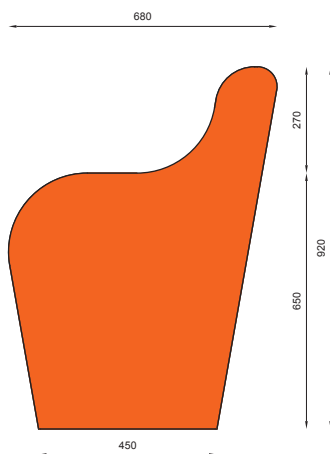

nr katalogowy / catalogue no.

11-04-01

ławka / seating