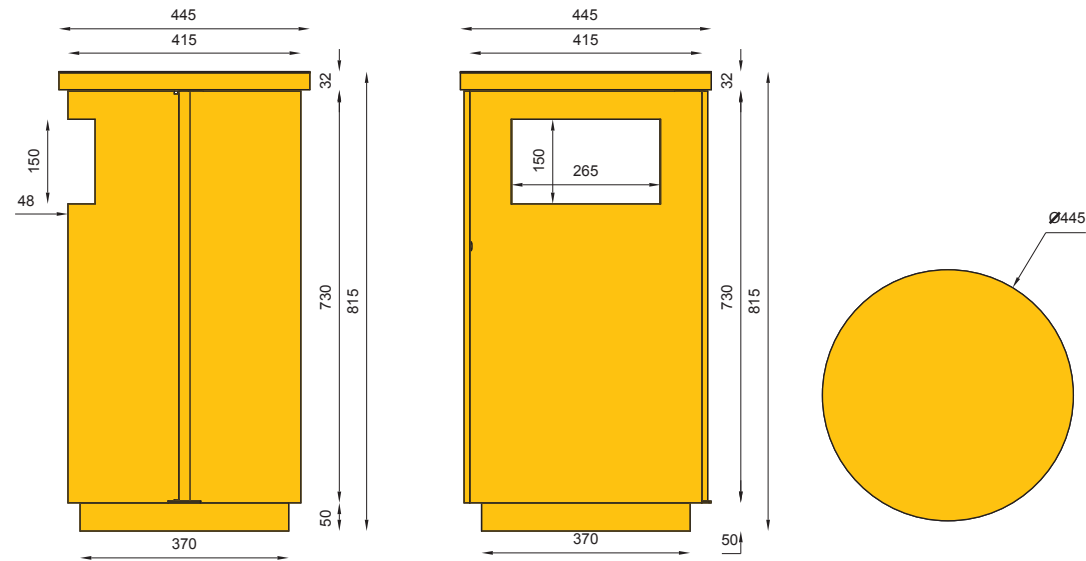

Centrum Handlowe Kometa - Toruń
Kometa Shopping Centre - Toruń (Poland)

MATERIAŁY / MATERIALS

- blacha ze stali kwasoodpornej
- stainless steel plate

WYMIARY / SIZE

- średnica / diameter
445mm
- wysokość / height
815mm
- pojemność / capacity
60l