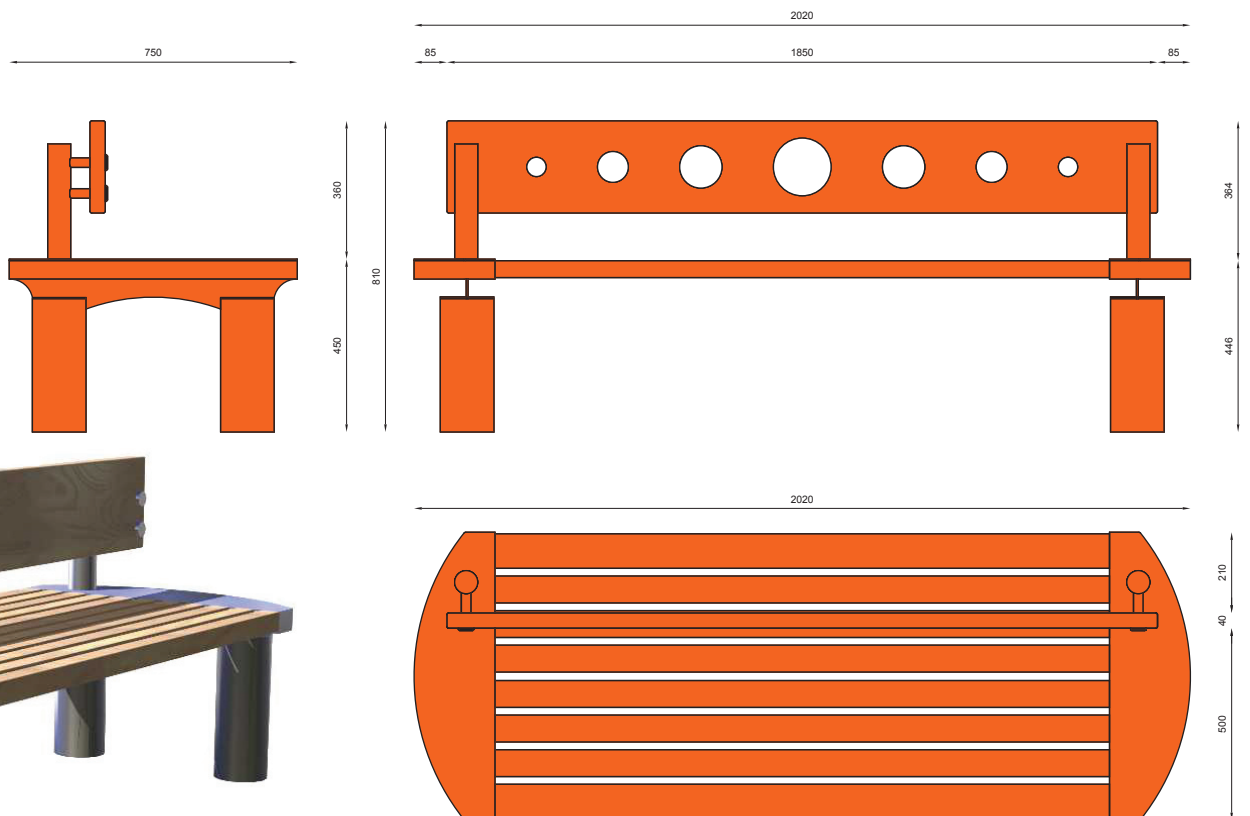

# 10-15-09

ławka / seating

Centrum Handlowe E.Leclerc - Rzeszów  
E.Leclerc Shopping Centre - Rzeszów (Poland)

Centrum Handlowe E.Leclerc - Rzeszów  
E.Leclerc Shopping Centre - Rzeszów (Poland)

## MATERIAŁY / MATERIALS

- rura i blacha ze stali kwasoodpornej lub czarnej
- siedzisko: na zewnątrz - drewno tauari lub inne egzotyczne; do wewnątrz - dowolny gatunek drewna
- stainless or mild steel tube and plate
- seat: outdoor use - tauari oak or other hardwood; indoor use - any type of wood

## WYMIARY / SIZE

- długość / length 2020mm
- szerokość / width 750mm
- wysokość / height 810mm