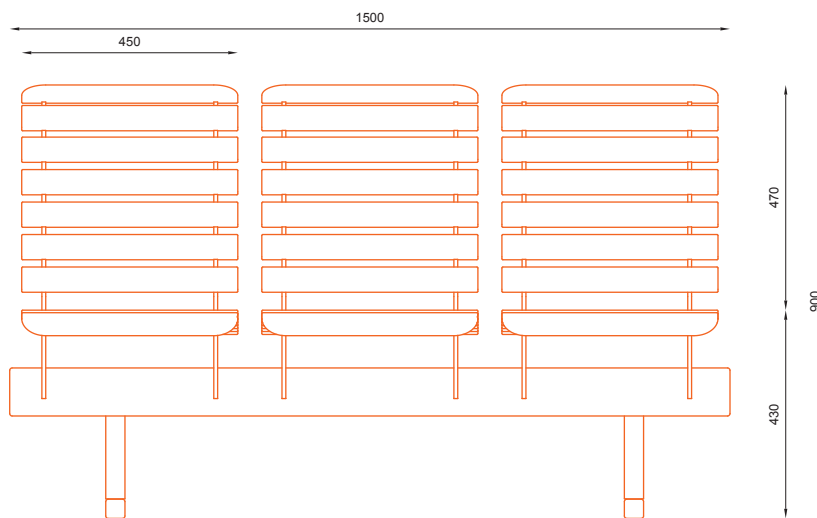

nr katalogowy / catalogue no.

07-19-04

ławka / seating

Uniwersytet Warszawski
Warsaw University

Uniwersytet Warszawski
Warsaw University

Uniwersytet Warszawski
Warsaw University

MATERIAŁY / MATERIALS

- . profil zamknięty ze stali kwasoodpornej lub czarnej
- . siedzisko: na zewnątrz - drewno tauari lub inne egzotyczne; do wewnątrz - dowolny gatunek drewna
- . stainless or mild steel closed profile
- . seat: outdoor use - tauari oak or other hardwood; indoor use - any type of wood

WYMIARY / SIZE

- . długość / length 1500mm
- . szerokość / width 700mm
- . wysokość / height 900mm

MONTAŻ / ASSEMBLY

kotwy / anchor fixings wkręty / screws

lub element wolno stojący / or free standing element