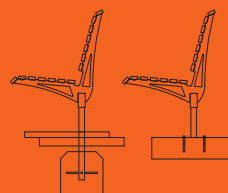

nr katalogowy / catalogue no.

07-19-04

ławka / seating

Uniwersytet Warszawski
Warsaw University

Uniwersytet Warszawski
Warsaw University

Uniwersytet Warszawski
Warsaw University

MATERIAŁY / MATERIALS

- . profil zamknięty ze stali kwasoodpornej lub czarnej
- . siedzisko: na zewnątrz - drewno tauari lub inne egzotyczne; do wewnątrz - dowolny gatunek drewna
- . stainless or mild steel closed profile
- . seat: outdoor use - tauari oak or other hardwood; indoor use - any type of wood

WYMIARY / SIZE

- . długość / length 1500mm
- . szerokość / width 700mm
- . wysokość / height 900mm

MONTAŻ / ASSEMBLY

kotwy / anchor fixings wkręty / screws

lub element wolno stojący / or free standing element