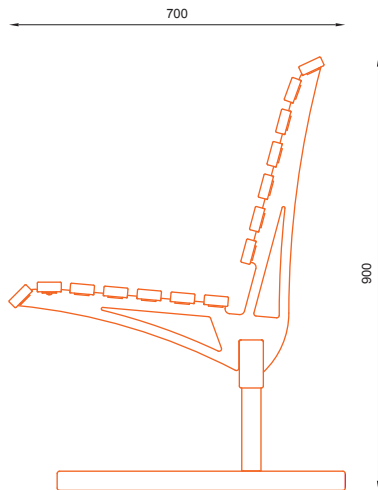

nr katalogowy / catalogue no.

07-19-04

ławka / seating

Uniwersytet Warszawski
Warsaw University

Uniwersytet Warszawski
Warsaw University

Uniwersytet Warszawski
Warsaw University

MATERIAŁY / MATERIALS

- . profil zamknięty ze stali kwasoodpornej lub czarnej
- . siedzisko: na zewnątrz - drewno tauari lub inne egzotyczne; do wewnątrz - dowolny gatunek drewna
- . stainless or mild steel closed profile
- . seat: outdoor use - tauari oak or other hardwood; indoor use - any type of wood

WYMIARY / SIZE

- . długość / length 1500mm
- . szerokość / width 700mm
- . wysokość / height 900mm

MONTAŻ / ASSEMBLY

kotwy / anchor fixings wkręty / screws

lub element wolno stojący / or free standing element