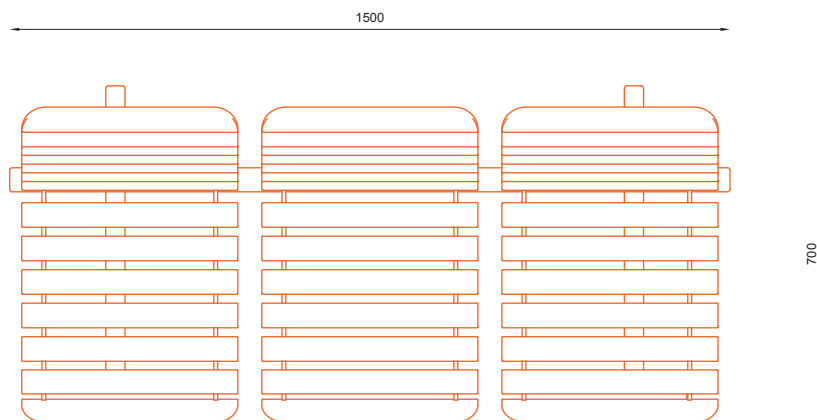

nr katalogowy / catalogue no.

07-19-04

ławka / seating

Uniwersytet Warszawski
Warsaw University

Uniwersytet Warszawski
Warsaw University

Uniwersytet Warszawski
Warsaw University

MATERIAŁY / MATERIALS

- . profil zamknięty ze stali kwasoodpornej lub czarnej
- . siedzisko: na zewnątrz - drewno tauari lub inne egzotyczne; do wewnątrz - dowolny gatunek drewna
- . stainless or mild steel closed profile
- . seat: outdoor use - tauari oak or other hardwood; indoor use - any type of wood

WYMIARY / SIZE

- . długość / length 1500mm
- . szerokość / width 700mm
- . wysokość / height 900mm

MONTAŻ / ASSEMBLY

kotwy / anchor fixings wkręty / screws

lub element wolno stojący / or free standing element