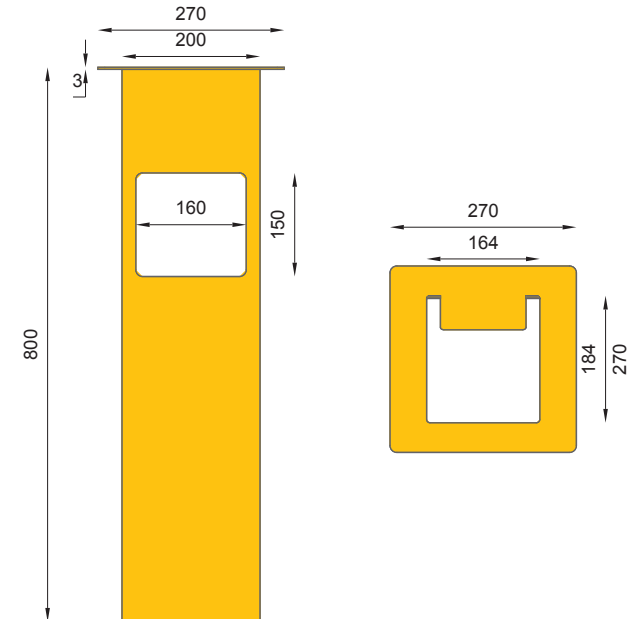

nr katalogowy / catalogue no.

07-05-01

ławka / seating

Centrum Handlowe Carrefour - Toruń
Carrefour Shopping Centre - Torun (Poland)

Gepard - Warszawa
Gepard - Warsaw (Poland)

Centrum Handlowe Wola Park - Warszawa
Wola Park Shopping Centre - Warsaw

MATERIAŁY / MATERIALS

- blacha perforowana ze stali kwasoodpornej
- perforated stainless steel plate

WYMIARY / SIZE

- wysokość / height
800mm
- długość / length
270mm
- szerokość / width
270mm
- pojemność / capacity
15l