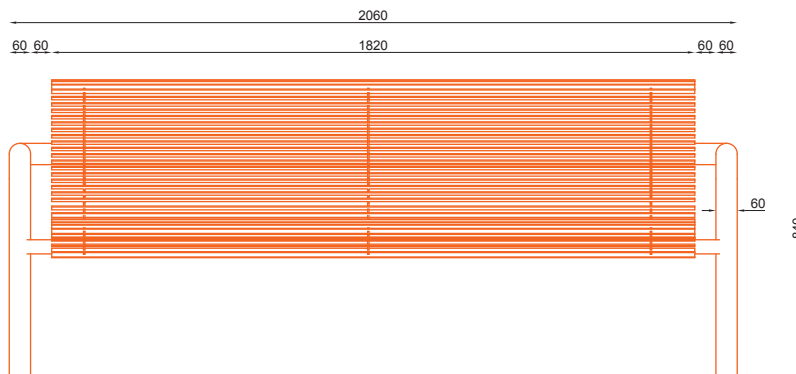

nr katalogowy / catalogue no.

07-04-05

ławka / seating

Centrum Handlowe Ikea - Janki
Ikea Shopping Centre - Janki

Urząd Miasta - Mińsk Mazowiecki
City Council - Minsk Mazowiecki

Urząd Miasta - Mińsk Mazowiecki
City Council - Minsk Mazowiecki

MATERIAŁY / MATERIALS

- . rura ze stali kwasoodpornej lub czarnej
- . siedzisko: płaskownik ze stali kwasoodpornej lub czarnej
- . stainless or mild steel tube
- . seat: stainless or mild steel flat profile

WYMIARY / SIZE

- . długość / length
2060mm
- . szerokość / width
660mm
- . wysokość / height
840mm

MONTAŻ / ASSEMBLY

kotwy / anchor fixings

INFORMACJE DODATKOWE / OTHER INFORMATION

- . możliwe inne wymiary
- . other sizes available