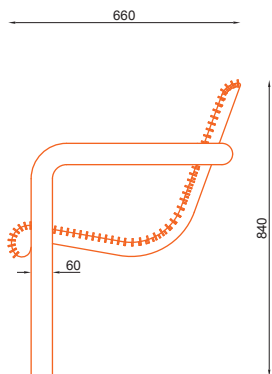

nr katalogowy / catalogue no.

07-04-05

ławka / seating

Centrum Handlowe Ikea - Janki
Ikea Shopping Centre - Janki