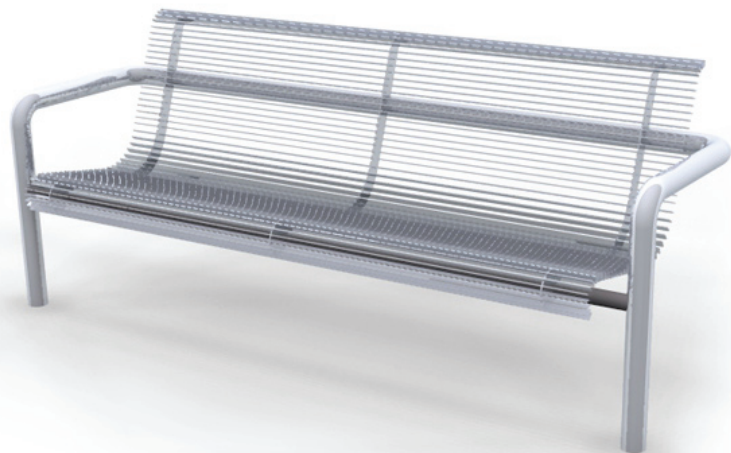

nr katalogowy / catalogue no.

07-04-05

ławka / seating

Centrum Handlowe Ikea - Janki
Ikea Shopping Centre - Janki

Urząd Miasta - Mińsk Mazowiecki
City Council - Minsk Mazowiecki

Urząd Miasta - Mińsk Mazowiecki
City Council - Minsk Mazowiecki

MATERIAŁY / MATERIALS

- . rura ze stali kwasoodpornej lub czarnej
- . siedzisko: płaskownik ze stali kwasoodpornej lub czarnej
- . stainless or mild steel tube
- . seat: stainless or mild steel flat profile

WYMIARY / SIZE

- . długość / length
2060mm
- . szerokość / width
660mm
- . wysokość / height
840mm

MONTAŻ / ASSEMBLY

kotwy / anchor fixings

INFORMACJE DODATKOWE / OTHER INFORMATION

- . możliwe inne wymiary
- . other sizes available