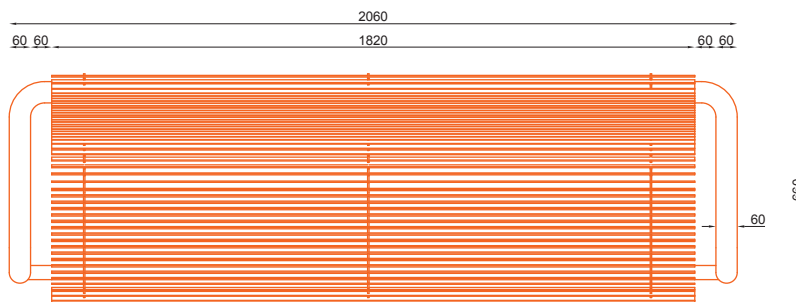

nr katalogowy / catalogue no.

07-04-05

ławka / seating

Centrum Handlowe Ikea - Janki
Ikea Shopping Centre - Janki

Urząd Miasta - Mińsk Mazowiecki
City Council - Minsk Mazowiecki

Urząd Miasta - Mińsk Mazowiecki
City Council - Minsk Mazowiecki

MATERIAŁY / MATERIALS

- . rura ze stali kwasoodpornej lub czarnej
- . siedzisko: płaskownik ze stali kwasoodpornej lub czarnej
- . stainless or mild steel tube
- . seat: stainless or mild steel flat profile

WYMIARY / SIZE

- . długość / length
2060mm
- . szerokość / width
660mm
- . wysokość / height
840mm

MONTAŻ / ASSEMBLY

kotwy / anchor fixings

INFORMACJE DODATKOWE / OTHER INFORMATION

- . możliwe inne wymiary
- . other sizes available