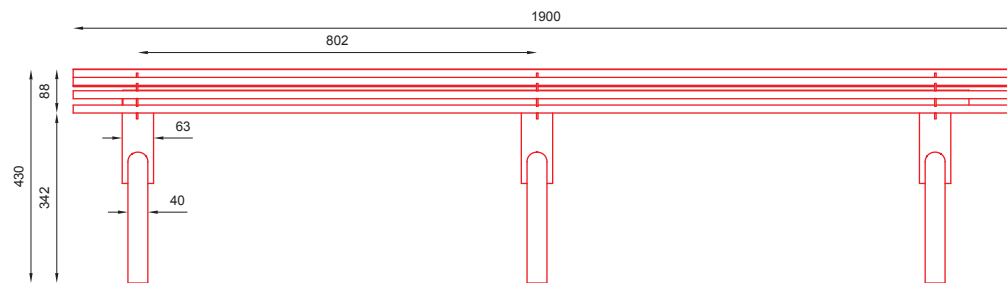

nr katalogowy / catalogue no.

07-02-19

ława / bench

MATERIAŁY / MATERIALS

- rura ze stali kwasoodpornej
- stainless steel tube

WYMIARY / SIZE

- długość / length
1800mm
- szerokość / width
500mm
- wysokość / height
440mm

MONTAŻ / ASSEMBLY

kotwy / anchor fixings

wkręty / screws

lub element wolno stojący / or free standing element

INFORMACJE DODATKOWE / OTHER INFORMATION

- możliwe inne wymiary
- opcjonalnie kształt po łuku
- other sizes available
- optional curved seat