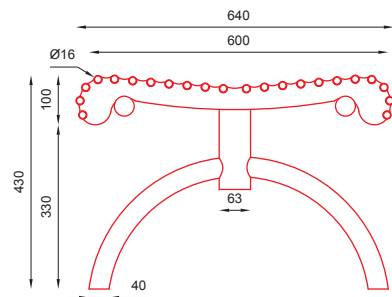

nr katalogowy / catalogue no.

07-02-19

ława / bench

MATERIAŁY / MATERIALS

- rura ze stali kwasoodpornej
- stainless steel tube

WYMIARY / SIZE

- długość / length
1800mm
- szerokość / width
500mm
- wysokość / height
440mm

MONTAŻ / ASSEMBLY

kotwy / anchor fixings

wkręty / screws

lub element wolno stojący / or free standing element

INFORMACJE DODATKOWE / OTHER INFORMATION

- możliwe inne wymiary
- opcjonalnie kształt po łuku
- other sizes available
- optional curved seat