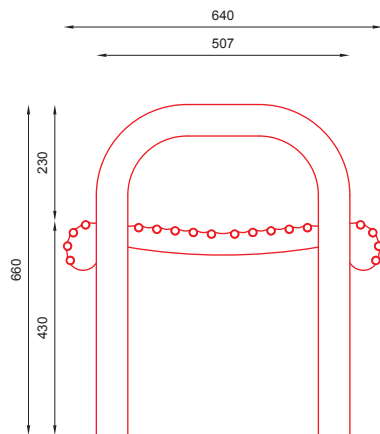

nr katalogowy / catalogue no.

07-02-17

ławka / bench

MATERIAŁY / MATERIALS

- rura ze stali kwasoodpornej
- stainless steel tube

WYMIARY / SIZE

- długość / length
2020mm
- szerokość / width
640mm
- wysokość / height
660mm

MONTAŻ / ASSEMBLY

kotwy / anchor fixings

wkrety / screws

lub element wolno stojący / or free standing element

INFORMACJE DODATKOWE / OTHER INFORMATION

- możliwe inne wymiary
- opcjonalnie kształt po łuku
- other sizes available
- optional curved seat