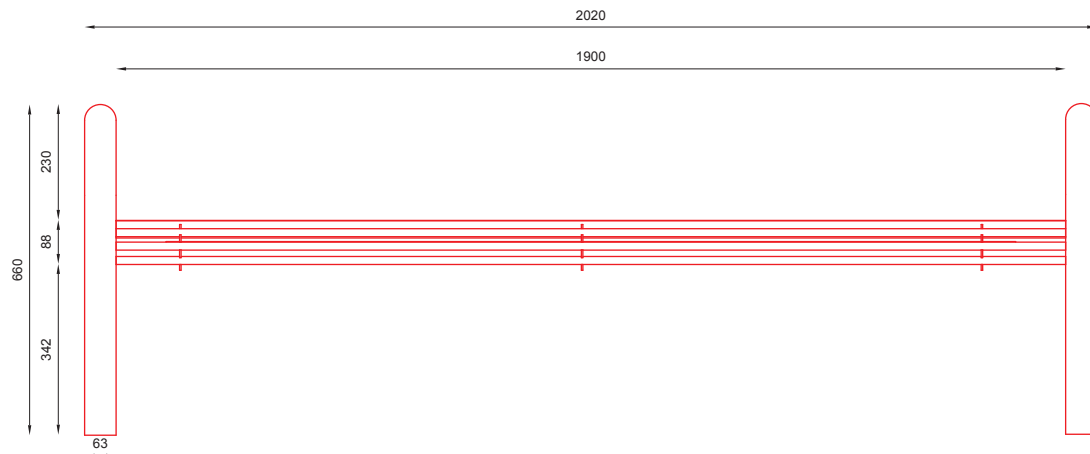

nr katalogowy / catalogue no.

07-02-17

ławka / bench

MATERIAŁY / MATERIALS

- rura ze stali kwasoodpornej
- stainless steel tube

WYMIARY / SIZE

- długość / length
2020mm
- szerokość / width
640mm
- wysokość / height
660mm

MONTAŻ / ASSEMBLY

kotwy / anchor fixings

wkrety / screws

lub element wolno stojący / or free standing element

INFORMACJE DODATKOWE / OTHER INFORMATION

- możliwe inne wymiary
- opcjonalnie kształt po łuku
- other sizes available
- optional curved seat