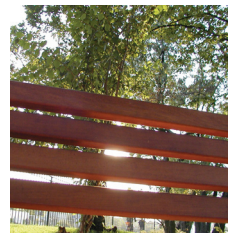

nr katalogowy / catalogue no.

06-04-01

ławka / seating

Centrum Handlowe Wola Park - Warszawa
Wola Park Shopping Centre - Warsaw

Centrum Handlowe Wola Park - Warszawa
Wola Park Shopping Centre - Warsaw

Skwer Lelewela - Warszawa
Lelewela Square - Warsaw

MATERIAŁY / MATERIALS

- . profil zamknięty ze stali kwasoodpornej lub czarnej
- . siedzisko: na zewnątrz - drewno tauari lub inne egzotyczne; do wewnątrz - dowolny gatunek drewna
- . *stainless or mild steel closed profile*
- . *seat: outdoor use - tauari oak or other hardwood; indoor use - any type of wood*