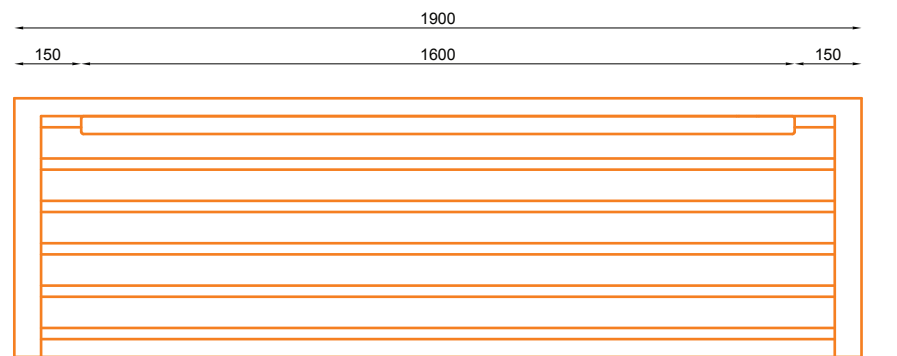

nr katalogowy / catalogue no.

02-04-05

ławka / seating

MATERIAŁY / MATERIALS

- profil zamknięty ze stali kwasoodpornej lub czarnej
- siedzisko: na zewnątrz - drewno tauari lub inne egzotyczne; do wewnątrz - dowolny gatunek drewna
- stainless or mild steel closed profile
- seat: outdoor use - tauari, oak or ash thermowood; indoor use - any type of wood

WYMIARY / SIZE

- długość / length 1900mm
- szerokość / width 580mm
- wysokość / height 820mm

MONTAŻ / ASSEMBLY

kotwy / anchor fixings

wkręty / screws

lub element wolno stojący / or free standing element

INFORMACJE DODATKOWE / OTHER INFORMATION