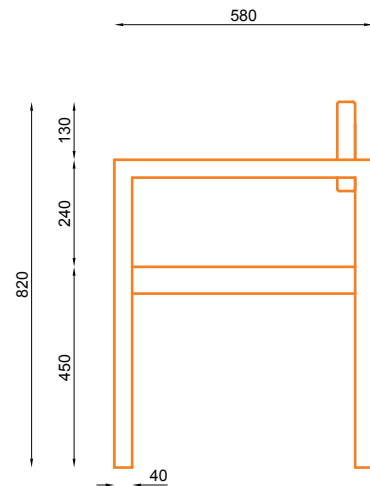

nr katalogowy / catalogue no.

02-04-05

ławka / seating

MATERIAŁY / MATERIALS

- profil zamknięty ze stali kwasoodpornej lub czarnej
- siedzisko: na zewnątrz - drewno tauari lub inne egzotyczne; do wewnątrz - dowolny gatunek drewna
- stainless or mild steel closed profile
- seat: outdoor use - tauari, oak or ash thermowood; indoor use - any type of wood

WYMIARY / SIZE

- długość / length 1900mm
- szerokość / width 580mm
- wysokość / height 820mm

MONTAŻ / ASSEMBLY

kotwy / anchor fixings

wkręty / screws

lub element wolno stojący / or free standing element

INFORMACJE DODATKOWE / OTHER INFORMATION