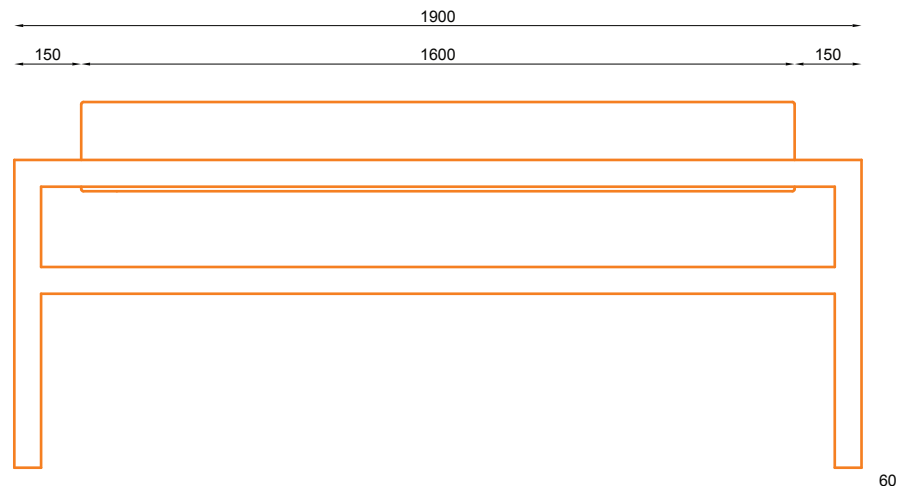

nr katalogowy / catalogue no.

02-04-05

ławka / seating

MATERIAŁY / MATERIALS

- profil zamknięty ze stali kwasoodpornej lub czarnej
- siedzisko: na zewnątrz - drewno tauari lub inne egzotyczne; do wewnątrz - dowolny gatunek drewna
- stainless or mild steel closed profile
- seat: outdoor use - tauari, oak or ash thermowood; indoor use - any type of wood

WYMIARY / SIZE

- długość / length 1900mm
- szerokość / width 580mm
- wysokość / height 820mm

MONTAŻ / ASSEMBLY

kotwy / anchor fixings

wkręty / screws

lub element wolno stojący / or free standing element

INFORMACJE DODATKOWE / OTHER INFORMATION