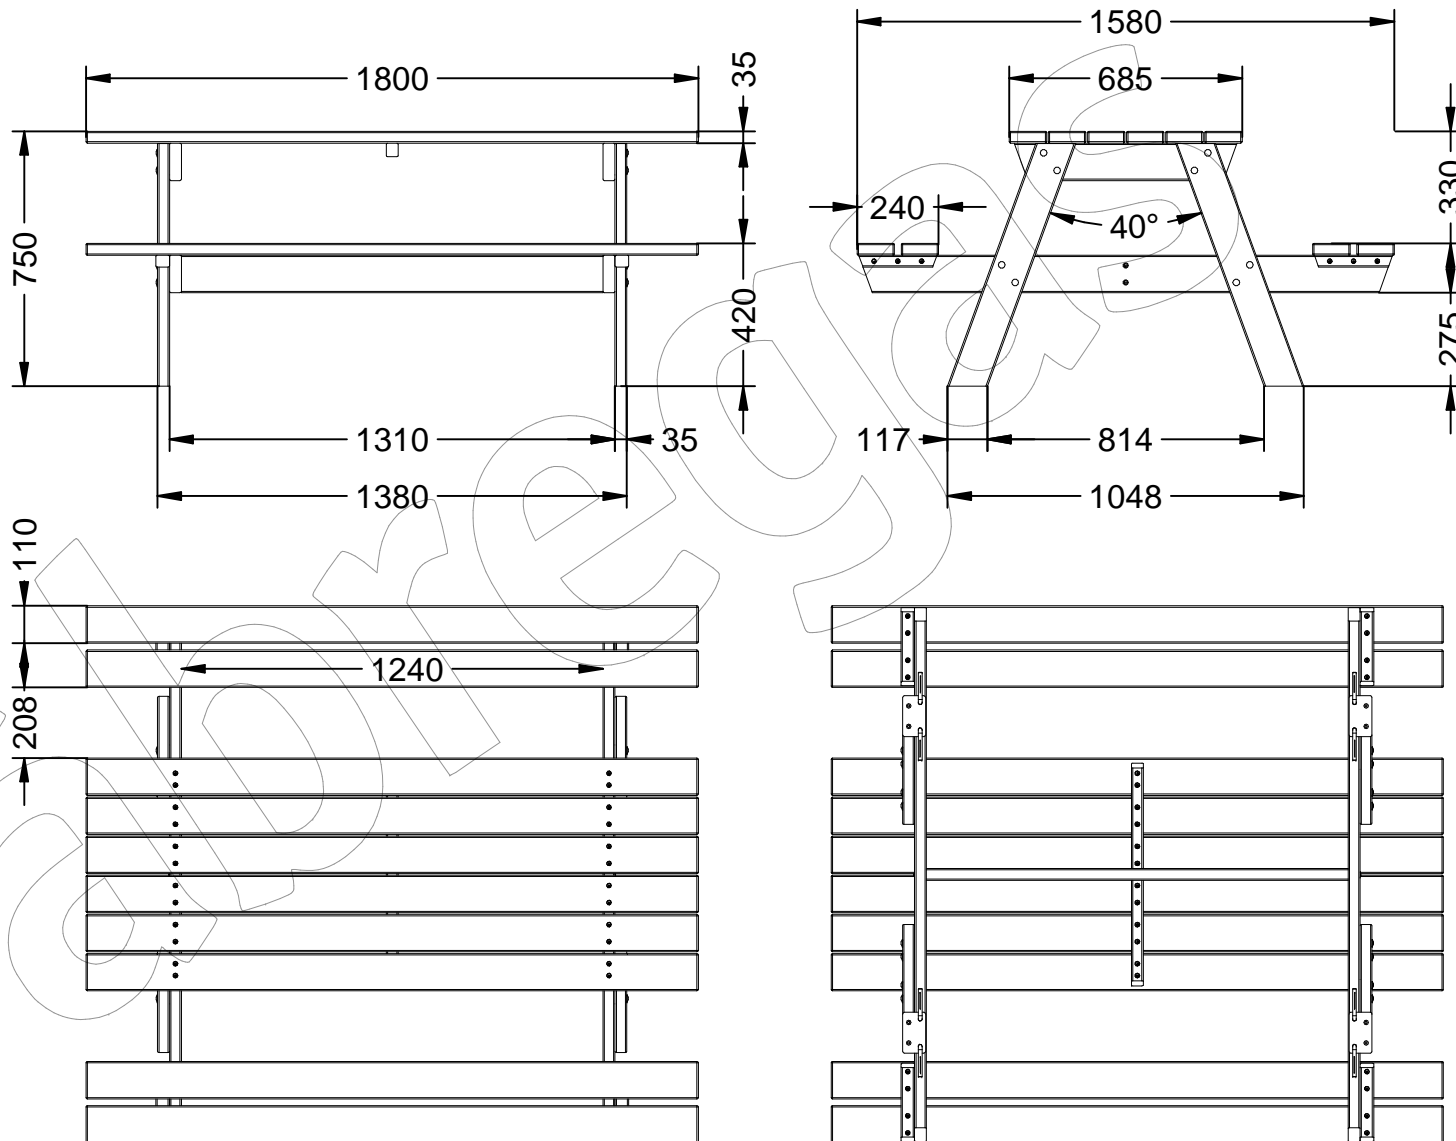

## E-PICNIC-106

Mesa Picnic de medidas: 1800x1580x750 mm, madera de Guinea, se suministra semi-montada.

Revision: 01 - 13/07/2018

**-ES-** 

Descripción: Mesa Picnic de madera de Guinea con medidas 1800x1580x750 mm - ( Asiento 420 mm ).

**-EN-** 

Description: Guinea Wood Picnic Table with measures 1800x1580x750 mm - (Seat 420 mm).

Materials:

Ribbon: Guinea wood.

Stainless steel screws.  
Supplied Semi-mounted.

Anchoring ( Optional ): By embedding - 8 Area rods  $\varnothing$ 11 mm.

**-PT-** 

Descrição: Mesa de piquenique de madeira da Guiné com medidas 1800x1580x750 mm - ( Assento 420 mm ).

Materiais:

Ribbon: Madeira da Guiné.

Parafusos de aço inoxidável.  
Fornecido Semi-montado.

Ancoragem ( Opcional ): Incorporando - 8 Hastes de área  $\varnothing$ 11 mm.

**-FR-** 

Description: Table de pique-nique en bois de Guinée avec des mesures 1800x1580x750 mm - (Siège 420 mm).

Matériaux:

Ruban: Bois de Guinée.

Vis en acier inoxydable  
Fourni Semi-monté.

Ancrage ( Facultatif ): En enrobant - 8 Tiges de zone  $\varnothing$ 11 mm.