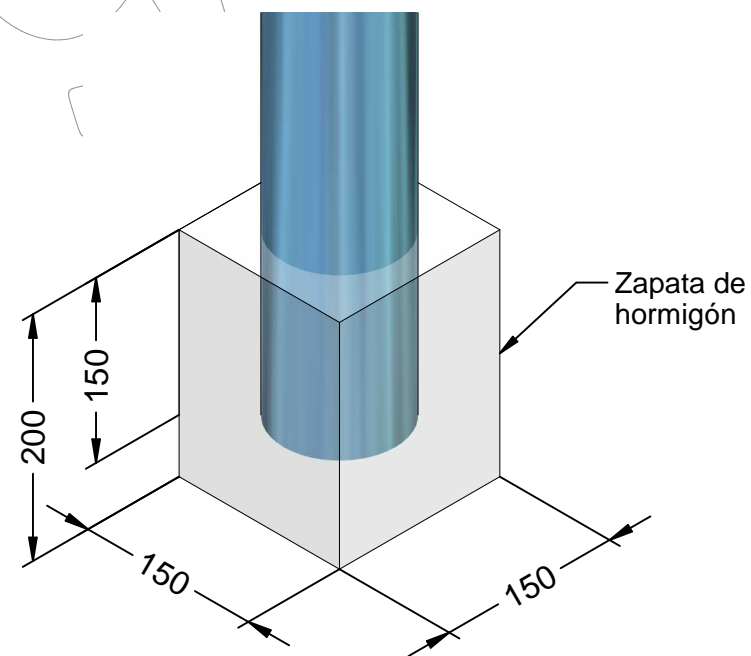

# C-500

Pilona modelo Montreal.

Revision: 01 - 23/05/2018

**-ES-** 

Descripción: Pilona modelo Montreal.

Material: Acero inoxidable, 304.

Acabado: Pulido brillante.

Embalaje: Caja de cartón.

### IMPORTANTE:

Para una correcta instalación es imprescindible rellenar completamente el interior con hormigón, y es aconsejable insertar varillas de rea.

**-CA-** 

Descripció: Pilona model Mont-real.

Material: Acer inoxidable, 304.