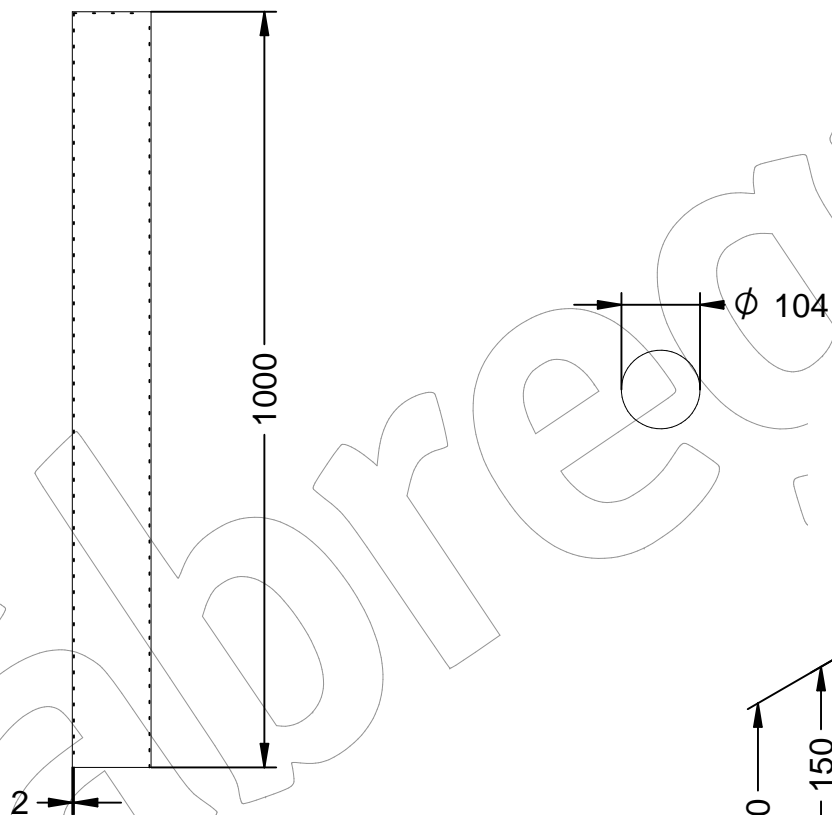

# C-500

Pilona modelo Montreal.

Revision: 01 - 23/05/2018

**-ES-** 

Descripción: Pilona modelo Montreal.

Material: Acero inoxidable, 304.

Acabado: Pulido brillante.

Embalaje: Caja de cartón.