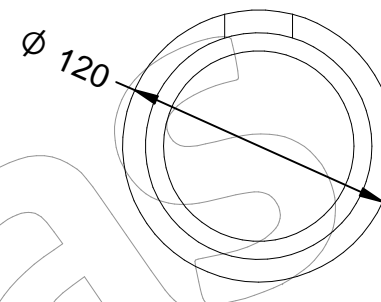

C-430-TPU-PLUS

Pilona de poliuretano tipo Barcelona para anclar o base extraíble disponible en varios colores, con dos argollas reflectantes.

Revision: 01 - 13/12/2019

Base de hormigón (H30) para cimentación
Base de formigó (H30) per a fonamentació
Concrete base (H30) for install

Zona a empotrar.
Zona per a encastar.
Recessed area.

Altura útil después de la instalación: 912 mm.
Alçada útil després de la instal·lació: 912 mm.
Useful height after installation: 912 mm.

C-430-TPU-PLUS

Ses mesures sont les suivantes: Elle mesure 1096 mm de haut avec un tube de \varnothing 100.

Emballage: Palettisé et plastifié. Ancrage: Par incorporation ou pour Vis (Base non incluse).

Disponible dans les suivants couleurs: