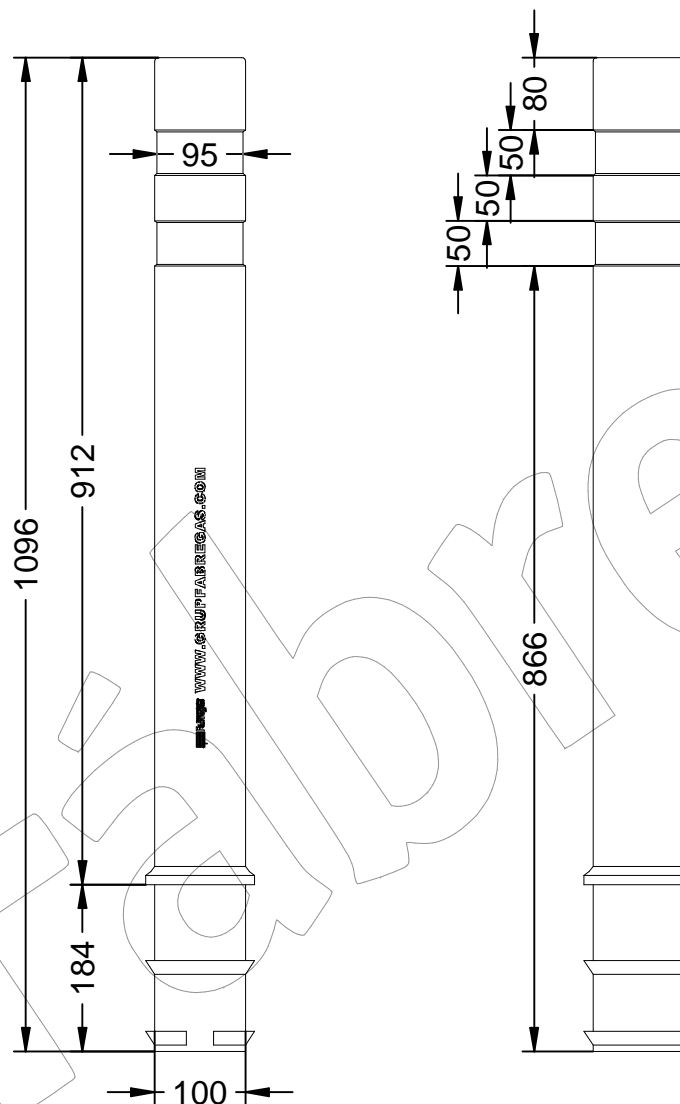

C-430-TPU-PLUS

Pilona de poliuretano tipo Barcelona para anclar o base extraíble disponible en varios colores, con dos argollas reflectantes.

Revision: 01 - 13/12/2019

Base de hormigón (H30) para cimentación
Base de formigó (H30) per a fonamentació
Concrete base (H30) for install

Zona a empotrar.
Zona per a encastar.
Recessed area.

Altura útil después de la instalación: 912 mm.
Alçada útil després de la instal·lació: 912 mm.
Useful height after installation: 912 mm.

C-430-TPU-PLUS

Características:

Esta pilona recupera su verticalidad después de flexar al 90%.

Dispone de dos argollas reflectantes. No se oxida y no requiere mantenimiento.

Sus medidas son las siguientes: Tiene 1096 mm de altura con un tubo de \varnothing 100.

Les seves mesures són les següents: Té 1096 mm d'alt i té un tub \varnothing 100.

Embalatge: Paletitzat i plastificat. Anclatge: Per encastament o per atornillar (Basé no inclosa).

Disponible en els següents colors: