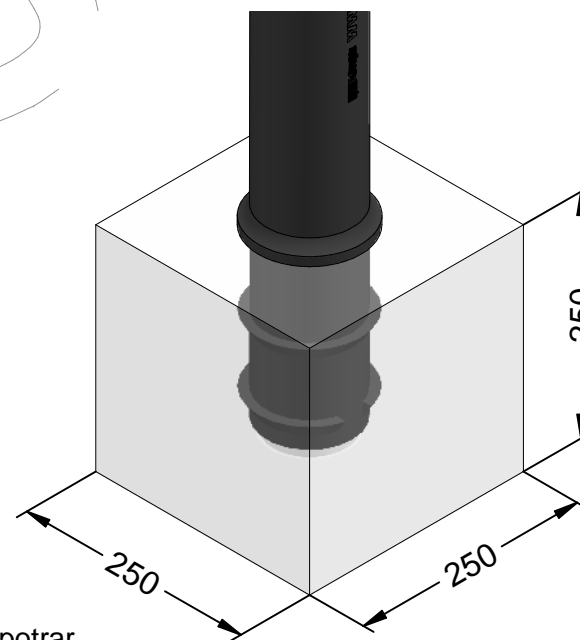

C-430-TPU-PLUS

Pilona de poliuretano tipo Barcelona para anclar o base extraíble disponible en varios colores, con dos argollas reflectantes.

Revision: 01 - 13/12/2019

Base de hormigón (H30) para cimentación
Base de formigó (H30) per a fonamentació
Concrete base (H30) for install

Zona a empotrar.
Zona per a encastar.
Recessed area.

Altura útil después de la instalación: 912 mm.
Alçada útil després de la instal·lació: 912 mm.
Useful height after installation: 912 mm.

C-430-TPU-PLUS

Características:

Esta pilona recupera su verticalidad después de flexar al 90%.

Dispone de dos argollas reflectantes. No se oxida y no requiere mantenimiento.

Sus medidas son las siguientes: Tiene 1096 mm de altura con un tubo de \varnothing 100.

Les seves mesures són les següents: Té 1096 mm d'alt i té un tub \varnothing 100.

Embalatge: Paletitzat i plastificat. Anclatge: Per encastament o per atornillar (Basé no inclosa).

Disponible en els següents colors: