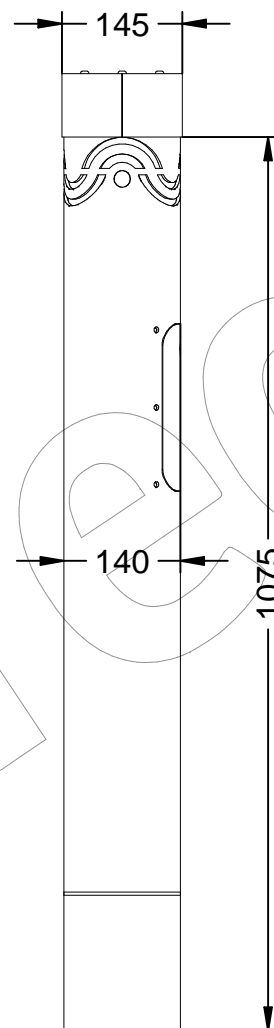

BA-2

Baliza Luminaria modelo La Seu.

Revision: 01 - 03/02/2020