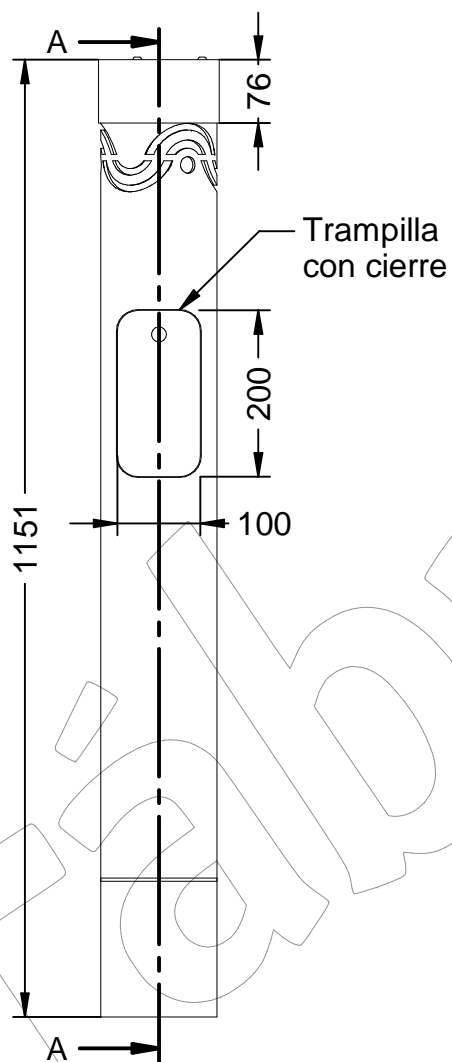

BA-2

Baliza Luminaria modelo La Seu.

Revision: 01 - 03/02/2020