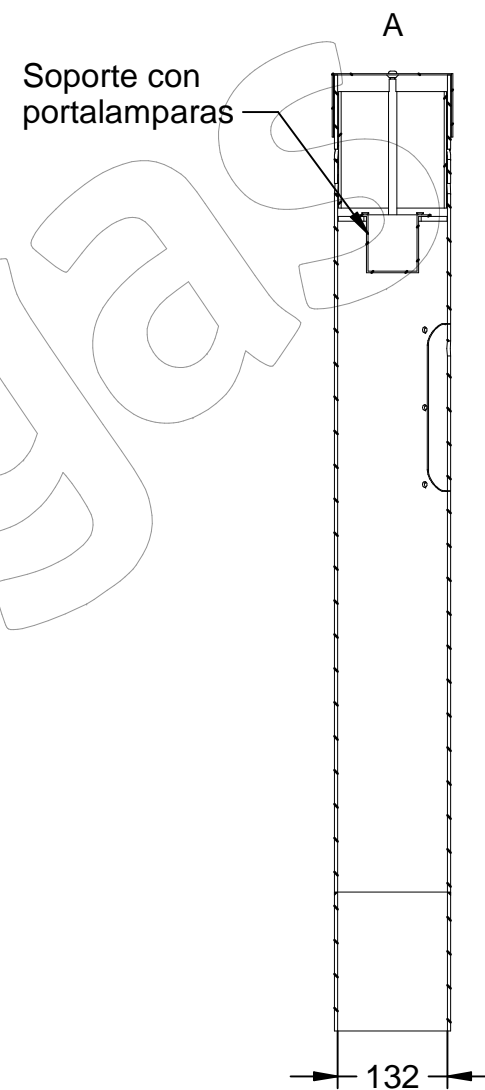

BA-2

Baliza Luminaria modelo La Seu.

Revision: 01 - 03/02/2020