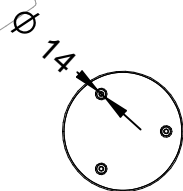

BA-2

Baliza Luminaria modelo La Seu.

Revision: 01 - 03/02/2020