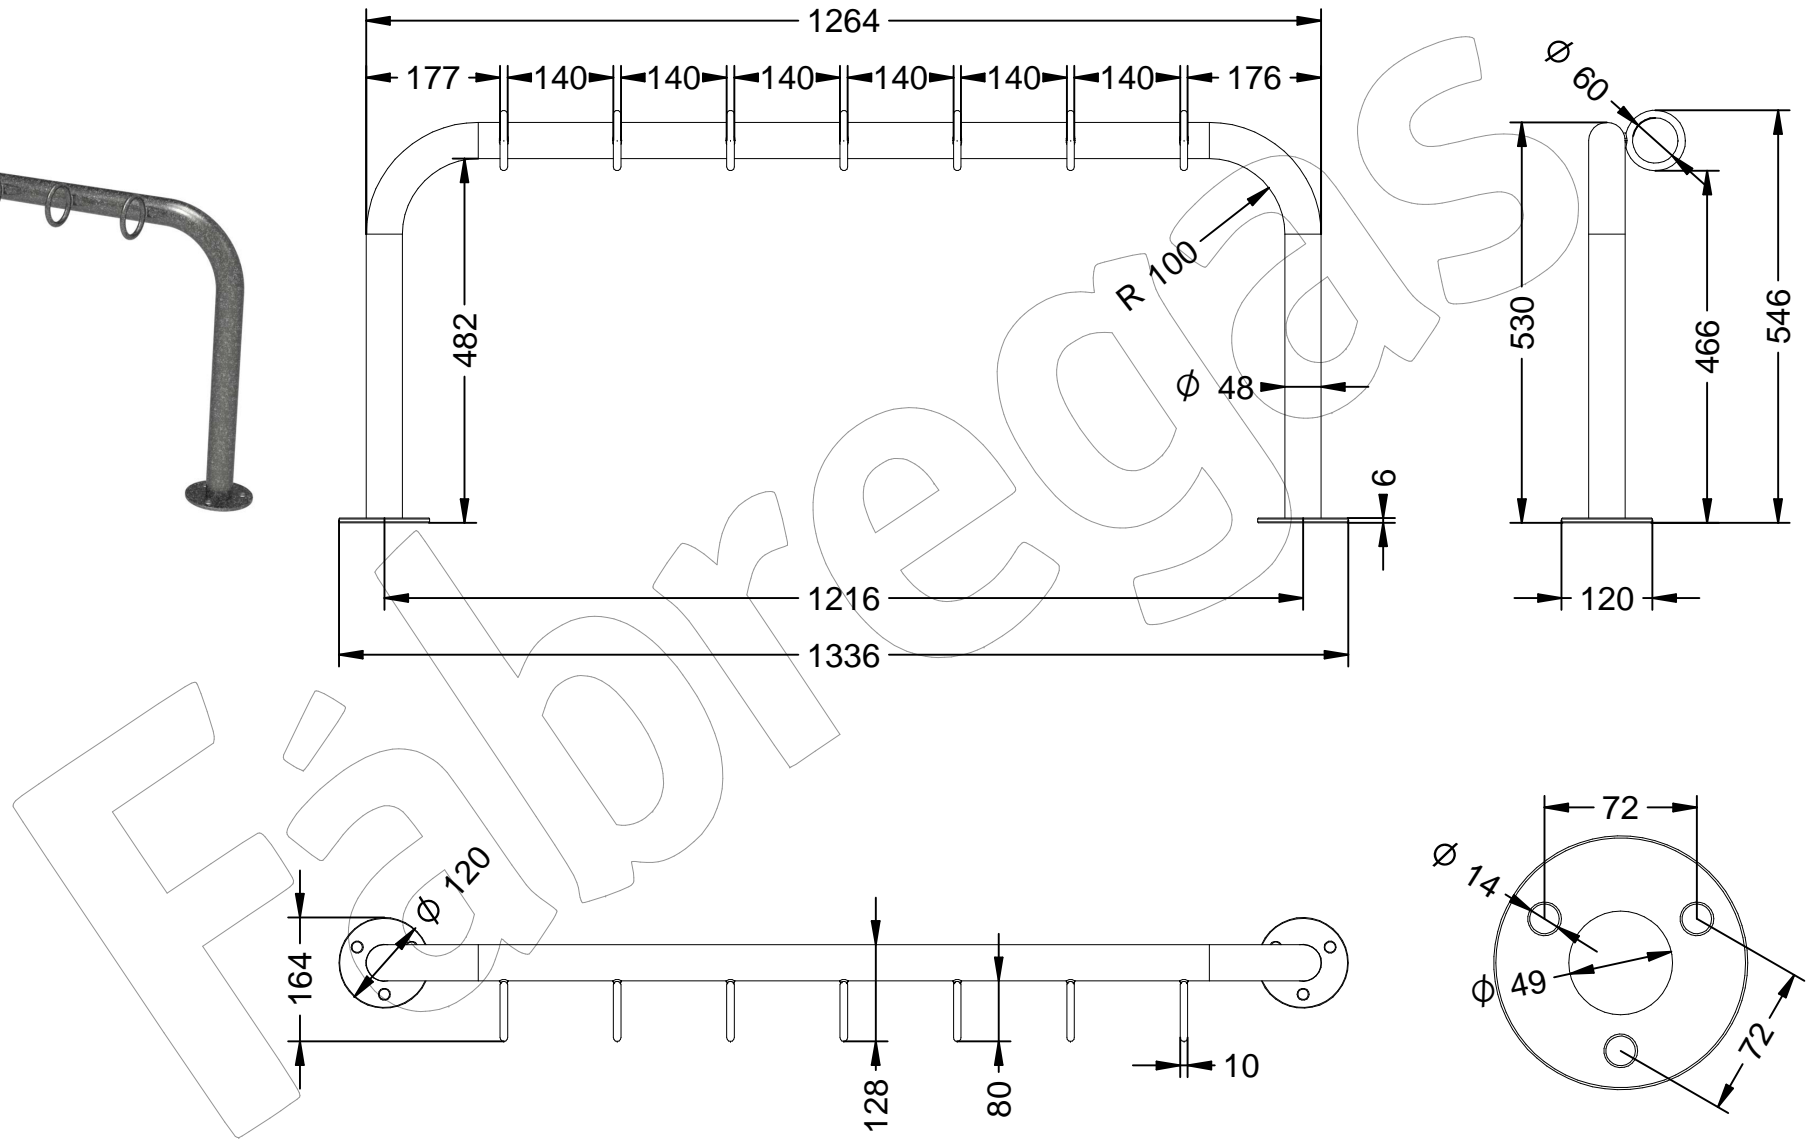

AP-02

Aparca patinetes modelo AP-02 para atornillar de acero con capacidad para 7 patinetes.

Revision: 01 - 16/09/2020

AP-02

Aparca patinetes modelo AP-02 para atornillar de acero con capacidad para 7 patinetes.

Revision: 01 - 16/09/2020

-ES- 

Descripción: Aparca patinetes para atornillar al suelo modelo AP-02, de acero con capacidad para 7 patinetes.

Material: Acero.

Acabado: Pintado en martelé.

Embalaje: Paletizado y plastificado.

Anclaje: Con tornillería (No suministrada).

-EN- 

Description: Scooter park to screw to the ground model AP-02, made of steel with capacity for 7 scooters.

Material: Steel.

Paint finish: Painted in martelé

Packaging: Palletized and laminated.

Anchoring: With screws (Not supplied).

-PT- 

Descrição: Parque de scooter para aparafusar ao modelo de solo AP-02, aço com capacidade para 7 scooters.

Material: Aço.

Acabamento: Pintado em martelé