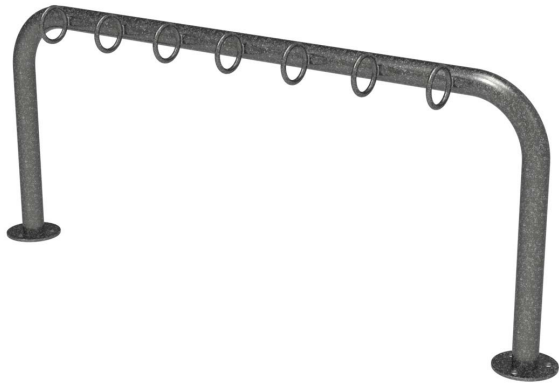

AP-02

Aparca patinetes modelo AP-02 para atornillar de acero con capacidad para 7 patinetes.

Revision: 01 - 16/09/2020

AP-02

Aparca patinetes modelo AP-02 para atornillar de acero con capacidad para 7 patinetes.

Revision: 01 - 16/09/2020

-ES- 

Descripción: Aparca patinetes para atornillar al suelo modelo AP-02, de acero con capacidad para 7 patinetes.

Material: Acero.

Acabado: Pintado en martelé.

Embalaje: Paletizado y plastificado.

Anclaje: Con tornillería (No suministrada).

-EN- 

Description: Scooter park to screw to the ground model AP-02, made of steel with capacity for 7 scooters.

Material: Steel.

Paint finish: Painted in martelé

Packaging: Palletized and laminated.

Anchoring: With screws (Not supplied).

-PT- 

Descrição: Parque de scooter para aparafusar ao modelo de solo AP-02, aço com capacidade para 7 scooters.

Material: Aço.

Acabamento: Pintado em martelé