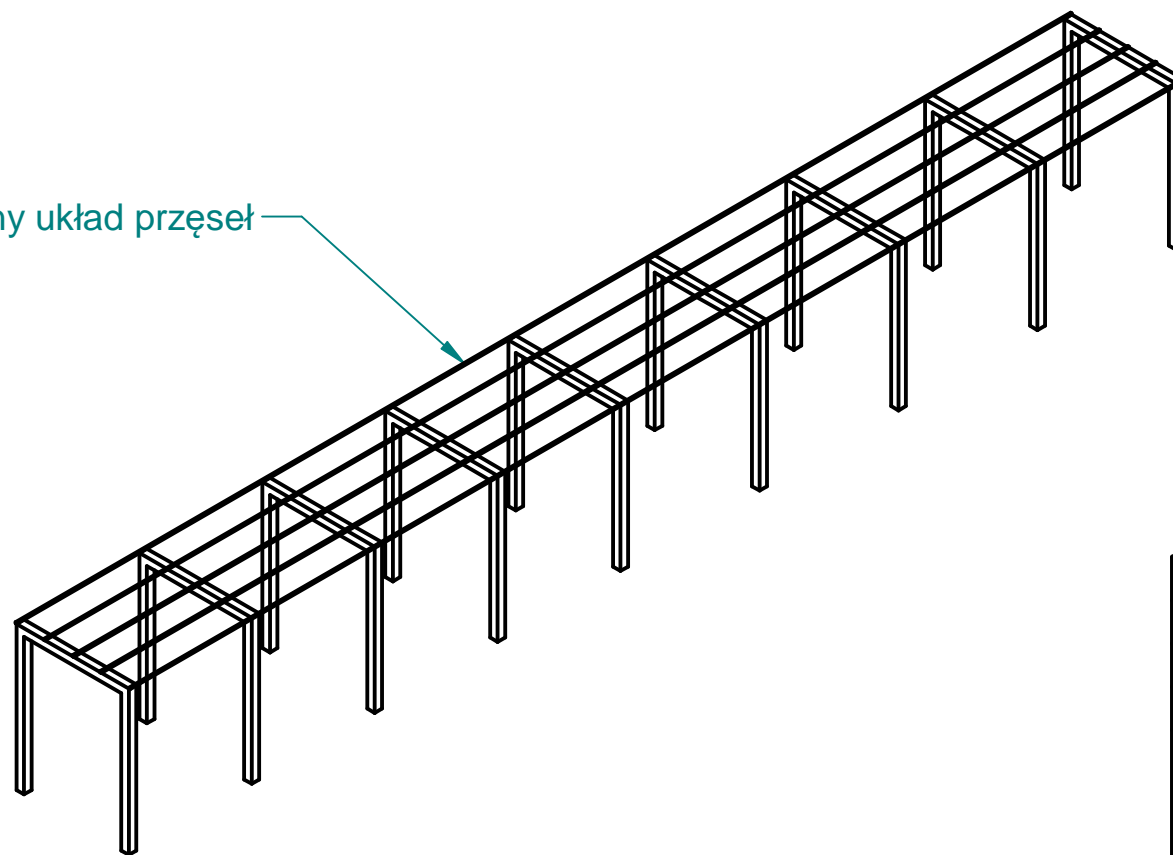

możliwy dowolny układ przęseł profil 20x20

05.09.2021	Imię, Nazwisko:	 PUCZYŃSKI mała architektura
Projektował:	Mariusz Puczyński	
Rysował:	Mariusz MIKURENDA	
Sprawdził:	Mariusz Puczyński	
05-800 Pruszków ul. Robotnicza 31 tel.: 22 7586693 info@puczynski.pl www.puczynski.pl		Nazwa pliku:
		pergola 2100x19740
rozm.:	Numer rysunku:	zm.:
A3	DFT: 25-31-04_perg2100x19740_rev02.dft	
		22-31_perg2100x19740.asm
Skala arkusza:	1:66.67	Masa: 0.000 kg
		Arkusz 1 z 1