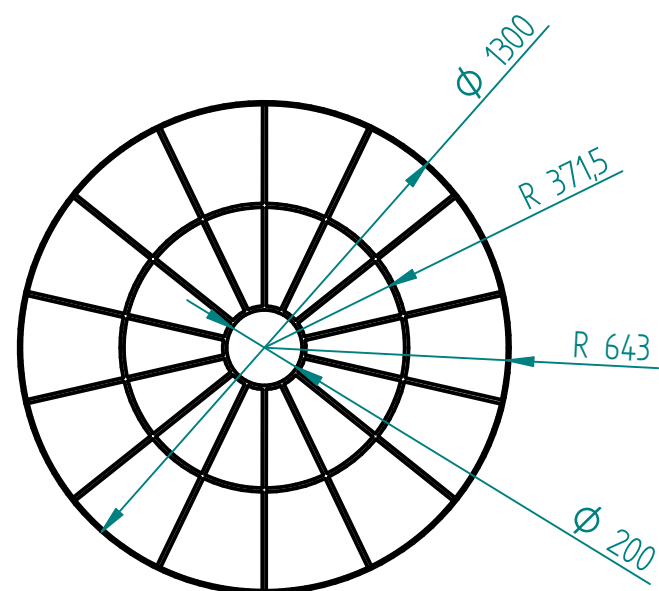

Wymiary
 Wysokość: 740 mm
 Średnica: 2200 mm
 Materiały
 Stal:
 Stal kwasoodporna 304 lakierowana proszkowo wg palety RAL
 Drewno:
 Drewno egzotyczne IROKO olejowane z barwnikiem lub bez
 Dodatki
 brak
 Montaż
 Fundamentowane
 Przykręcane
 Wolnostojące

09.11.2021	Imię, Nazwisko:	 PUCZYŃSKI mała architektura
Projektował:	Mariusz Puczyński	
Rysował:	Michał MIKURENDA	
Sprawdził:	Mariusz Puczyński	
05-800 Pruszków ul. Robotnicza 31 tel.: 22 7586693 info@puczynski.pl www.puczynski.pl		Nazwa pliku: stół 25-13-04
rozm.:	Numer rysunku:	zm.:
A3	DFT: 25-13-04.dft	
		25-13-04.asm
Skala arkusza:	1:20	Masa: 0.000 kg
		Arkusz 1 z 1