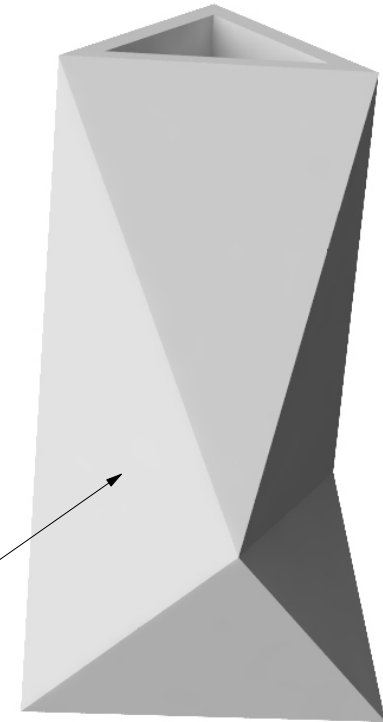

Historia zmian

LP	Opis	Data	Zatwierdził

Tworzywo polietylen
odpowiedniki palety RAL

27.01.20	Imię, Nazwisko:	 PUCZYŃSKI mała architektura
Projektował:	Konstanty Stajniak	
Rysował:	Konstanty Stajniak	
Sprawił:	Mariusz Puczyński	
05-800 Pruszków ul. Robotnicza 31 tel.: 22 7586693 info@puczynski.pl www.puczynski.pl		Nazwa pliku: crystallis donica wysoka
roz.: A4	Numer rysunku:	zm.:
	24-15-08	
Skala arkusza:	1:10	Masa: