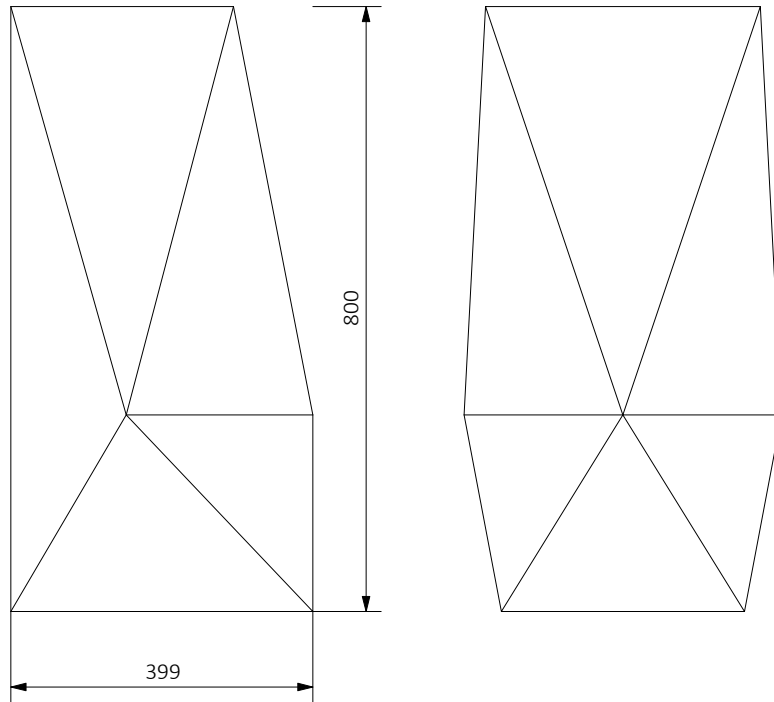

Historia zmian

LP	Opis	Data	Zatwierdził

Tworzywo polietylen
odpowiedniki palety RAL

27.01.20	Imię, Nazwisko:	 PUCZYŃSKI mała architektura
Projektował:	Konstanty Stajniak	
Rysował:	Konstanty Stajniak	
Sprawił:	Mariusz Puczyński	
05-800 Pruszków ul. Robotnicza 31 tel.: 22 7586693 info@puczynski.pl www.puczynski.pl		Nazwa pliku: crystallis donica wysoka
roz.: A4	Numer rysunku:	zm.:
	24-15-08	
Skala arkusza:	1:10	Masa: