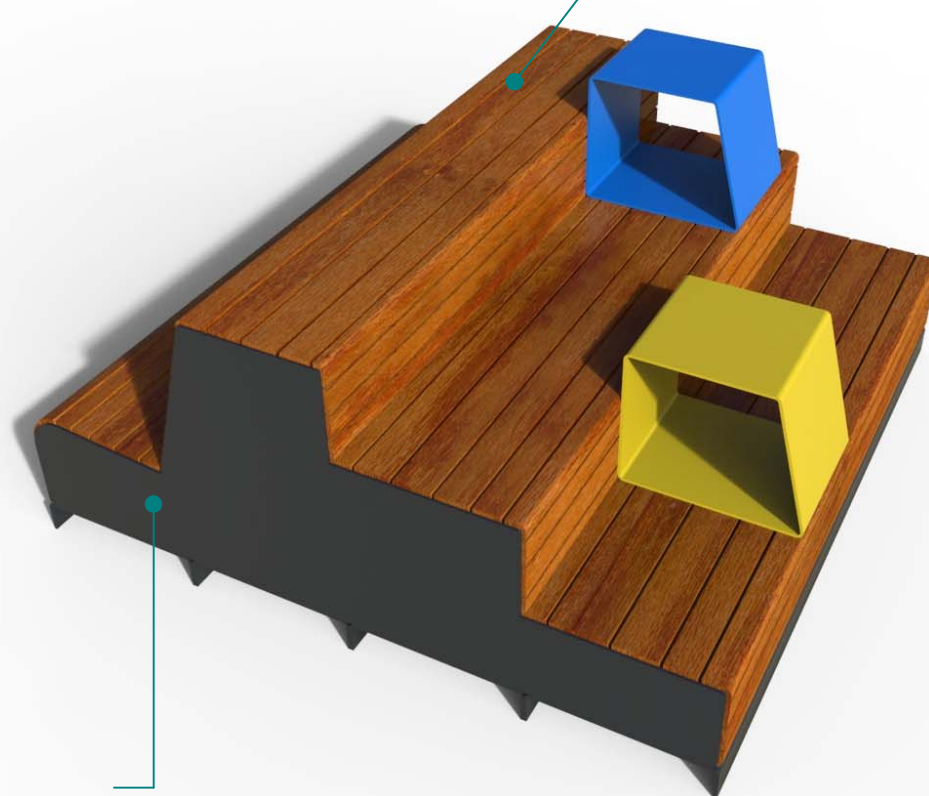

Historia zmian			
LP	Opis	Data	Zatwierdził

Instalacja:  
- wolno stojąca, z możliwością przestawiania palecikiem

Drewno egzotyczne IROKO  
grubość 43mm  
olejowane z barwnikiem lub bez

stal kwasoodporna 304  
szlifowana lub lakierowana proszkowo na kolor z palety RAL

lub

stal cynkowana ogniowo  
i lakierowana proszkowo na kolor z palety RAL

lub

stal typu CORTEN

30.11.2020	Imię, Nazwisko:
Projektował:	Mariusz Puczyński
Rysował:	Mariusz Puczyński
Sprawdził:	Mariusz Puczyński