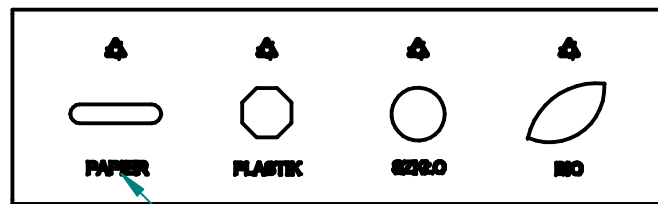

zestaw kołowy (jeden z hamulcem)

oznakowanie frezowane i zalane emalią w odpowiednich kolorach

Historia zmian			
LP	Opis	Data	Zatwierdził

16.11.2019	Imię, Nazwisko:
Projektował:	Mariusz Puczyński
Rysował:	Mariusz Puczyński
Sprawdził:	Mariusz Puczyński

05-800 Pruszków ul. Robotnicza 31
tel: 22 7586693 info@puczynski.pl
www.puczynski.pl

 PUCZYŃSKI mała architektura	
Nazwa pliku: Kosz segregacyjny na zestawie kołowym	
roz.: A3	Numer rysunku: DFT: 23-07-11.dft
23-07-11.asm	