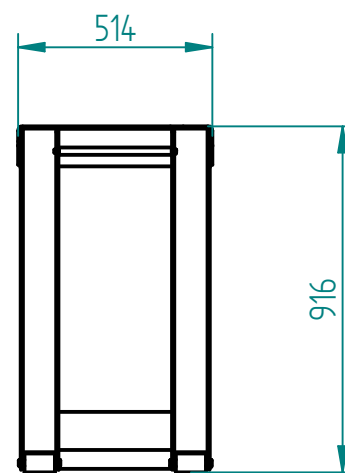

zestaw kołowy (jeden z hamulcem)

oznakowanie frezowane i zalane emalią w odpowiednich kolorach

Historia zmian			
LP	Opis	Data	Zatwierdził

16.11.2019	Imię, Nazwisko:
Projektował:	Mariusz Puczyński
Rysował:	Mariusz Puczyński
Sprawdził:	Mariusz Puczyński

05-800 Pruszków ul. Robotnicza 31
tel: 22 7586693 info@puczynski.pl
www.puczynski.pl

 PUCZYŃSKI mała architektura	
Nazwa pliku: Kosz segregacyjny na zestawie kołowym	
roz.: A3	Numer rysunku: DFT: 23-07-11.dft
23-07-11.asm	