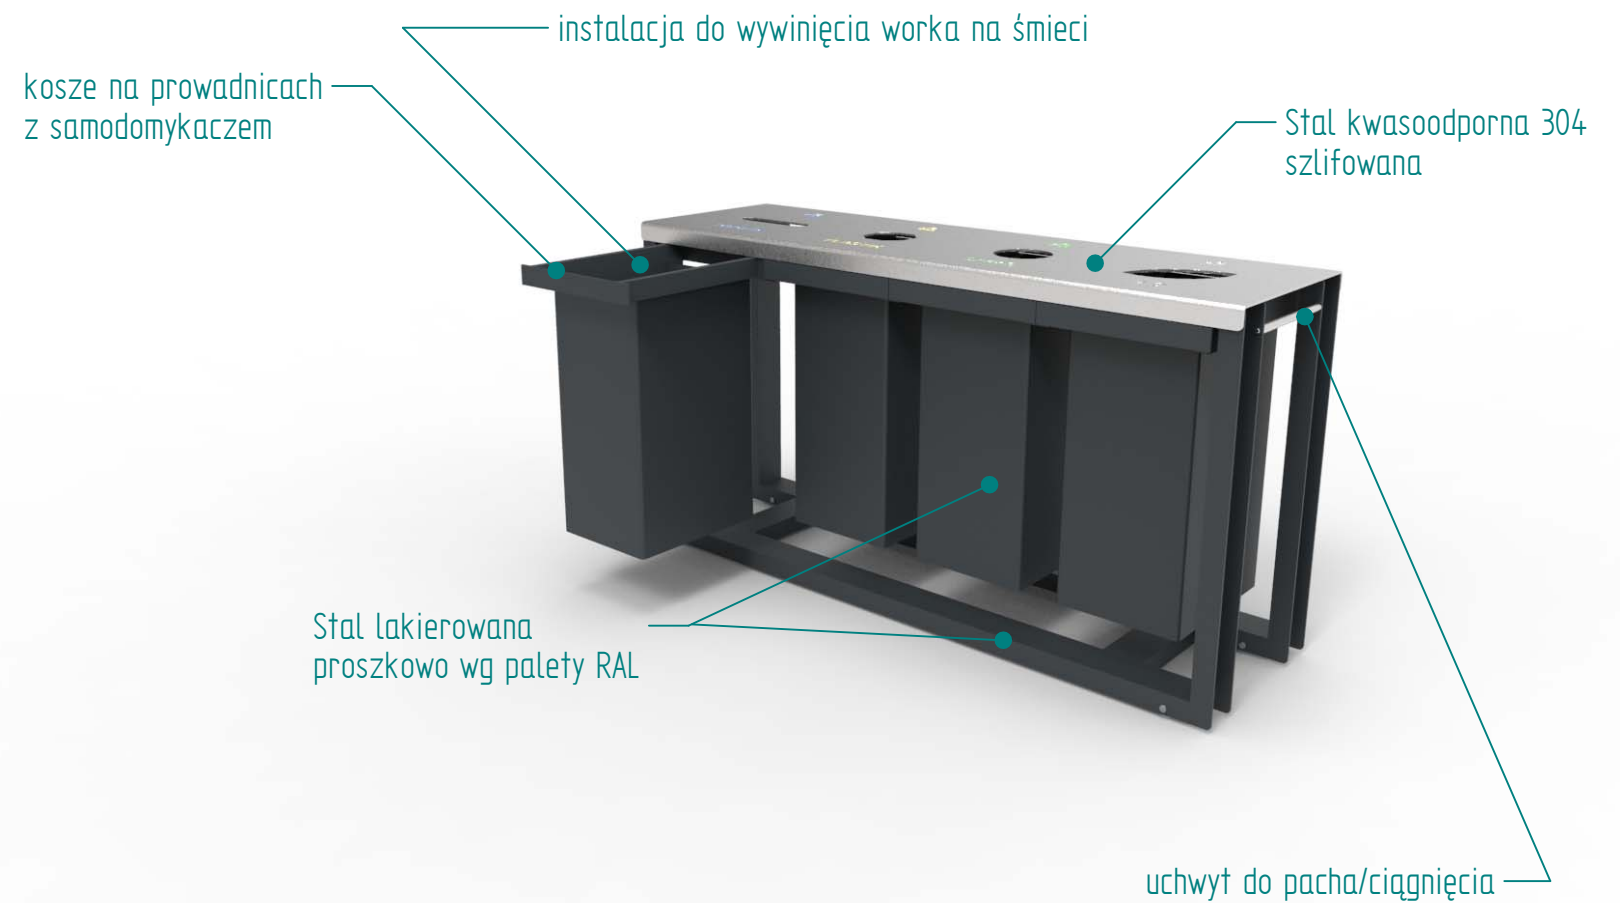

zestaw kołowy (jeden z hamulcem)

oznakowanie frezowane i zalane emalią w odpowiednich kolorach

Historia zmian			
LP	Opis	Data	Zatwierdził

16.11.2019	Imię, Nazwisko:
Projektował:	Mariusz Puczyński
Rysował:	Mariusz Puczyński
Sprawdził:	Mariusz Puczyński

05-800 Pruszków ul. Robotnicza 31
tel: 22 7586693 info@puczynski.pl
www.puczynski.pl

 PUCZYŃSKI mała architektura	
Nazwa pliku: Kosz segregacyjny na zestawie kołowym	
roz.: A3	Numer rysunku: DFT: 23-07-11.dft
23-07-11.asm	