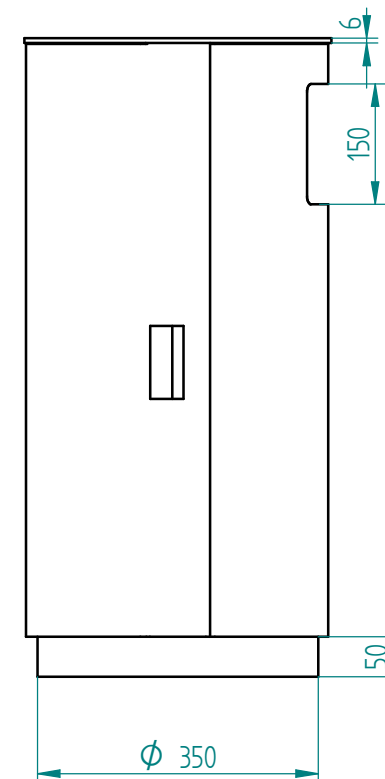

Wymiary

Średnica: 380 mm

Wysokość: 800 mm

Materiały

Stal:

Stal kwasoodporna 304 szlifowana lub
lakierowana proszkowo
wg palety RAL

Pojemność: 60 l

03.11.2022	Imię, Nazwisko:	 PUCZYŃSKI mała architektura
Projektował:	<i>Mariusz Puczyński</i>	
Rysował:	<i>Marek Józefowski</i>	
Sprawdził:	<i>Mariusz Puczyński</i>	
05-800 Pruszków ul. Robotnicza 31 tel.: 22 7586693 info@puczynski.pl www.puczynski.pl		Nazwa pliku: Kosz 20-07-04
rozm.: A3	Numer rysunku: DFT: 20-07-04.dft	zm.:
		20-07-04.asm
Skala arkusza:	1:6.67	Masa: 0.000 kg
		Arkusz 1 z 1