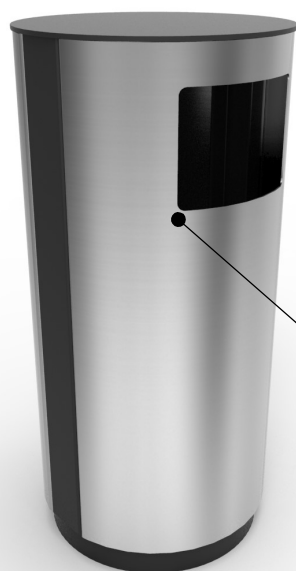

Wymiary

Średnica: 380 mm

Wysokość: 800 mm

Materiały

Stal:

Stal kwasoodporna 304 szlifowana lub
lakierowana proszkowo
wg palety RAL

Pojemność: 60 l

03.11.2022	Imię, Nazwisko:	 PUCZYŃSKI mała architektura
Projektował:	<i>Mariusz Puczyński</i>	
Rysował:	<i>Marek Józefowski</i>	
Sprawdził:	<i>Mariusz Puczyński</i>	
05-800 Pruszków ul. Robotnicza 31 tel.: 22 7586693 info@puczynski.pl www.puczynski.pl		Nazwa pliku: Kosz 20-07-04
rozm.: A3	Numer rysunku: DFT: 20-07-04.dft	zm.:
		20-07-04.asm
Skala arkusza:	1:6.67	Masa: 0.000 kg
		Arkusz 1 z 1