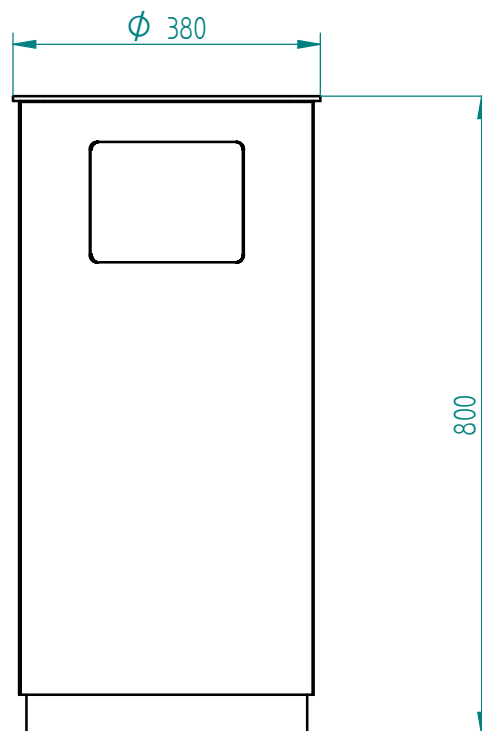

Wymiary

Średnica: 380 mm

Wysokość: 800 mm

Materiały

Stal:

Stal kwasoodporna 304 szlifowana lub
lakierowana proszkowo
wg palety RAL

Pojemność: 60 l

03.11.2022	Imię, Nazwisko:	 PUCZYŃSKI mała architektura
Projektował:	<i>Mariusz Puczyński</i>	
Rysował:	<i>Marek Józefowski</i>	
Sprawdził:	<i>Mariusz Puczyński</i>	
05-800 Pruszków ul. Robotnicza 31 tel.: 22 7586693 info@puczynski.pl www.puczynski.pl		Nazwa pliku: Kosz 20-07-04
rozm.: A3	Numer rysunku: DFT: 20-07-04.dft	zm.:
		20-07-04.asm
Skala arkusza:	1:6.67	Masa: 0.000 kg
		Arkusz 1 z 1