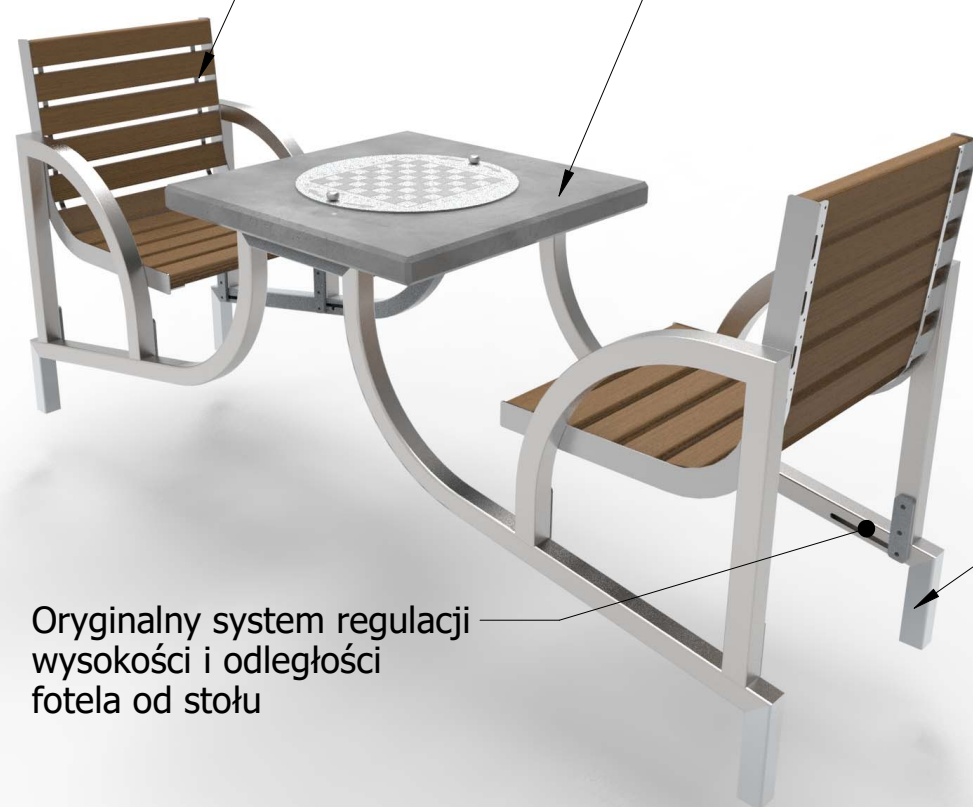

Drewno egzotyczne IROKO olejowane z barwnikiem

beton architektoniczny - szary

stal kwasoodporna szlifowana gatunek 304

Oryginalny system regulacji wysokości i odległości fotela od stołu

Montaż:
- przekrecanie poprzez rozety
lub
- fundamentowanie