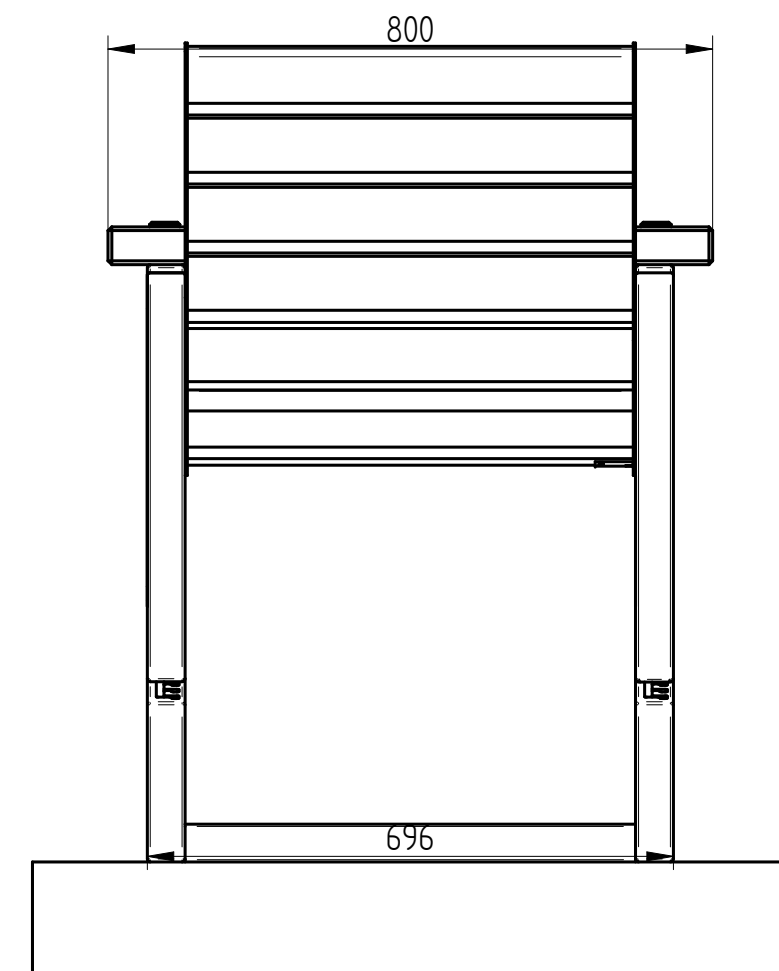

Drewno egzotyczne IROKO olejowane z barwnikiem

beton architektoniczny - szary

stal kwasoodporna szlifowana gatunek 304

Oryginalny system regulacji wysokości i odległości fotela od stołu

Montaż:
- przekrecanie poprzez rozety
lub
- fundamentowanie