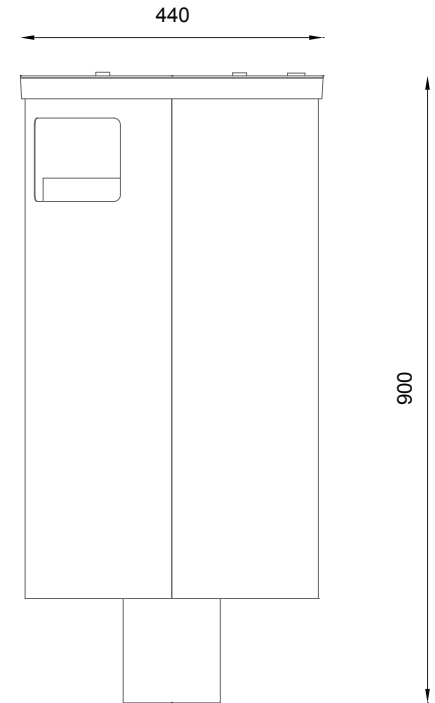

nr katalogowy / catalogue no.

18-07-49

kosz z dużą popielnicą / litter bin with big ash-tray

MATERIAŁY / MATERIALS

- . blacha i rura ze stali kwasoodpornej
- . stainless steel plate and tube

WYMIARY / SIZE

- . średnica / diameter
440mm
- . wysokość / height
900mm
- . pojemność / capacity
50l

MONTAŻ / ASSEMBLY

kotwy / anchor fixings wkręty / screws

INFORMACJE DODATKOWE / OTHER INFORMATION

X