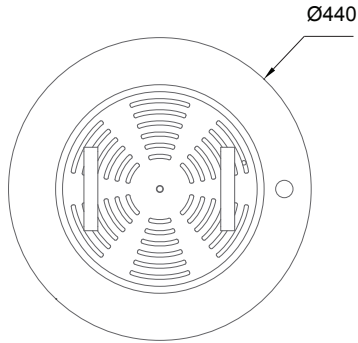

nr katalogowy / catalogue no.

18-07-49

kosz z dużą popielnicą / litter bin with big ash-tray

MATERIAŁY / MATERIALS

- . blacha i rura ze stali kwasoodpornej
- . stainless steel plate and tube

WYMIARY / SIZE

- . średnica / diameter
440mm
- . wysokość / height
900mm
- . pojemność / capacity
50l

MONTAŻ / ASSEMBLY

kotwy / anchor fixings wkręty / screws

INFORMACJE DODATKOWE / OTHER INFORMATION

X