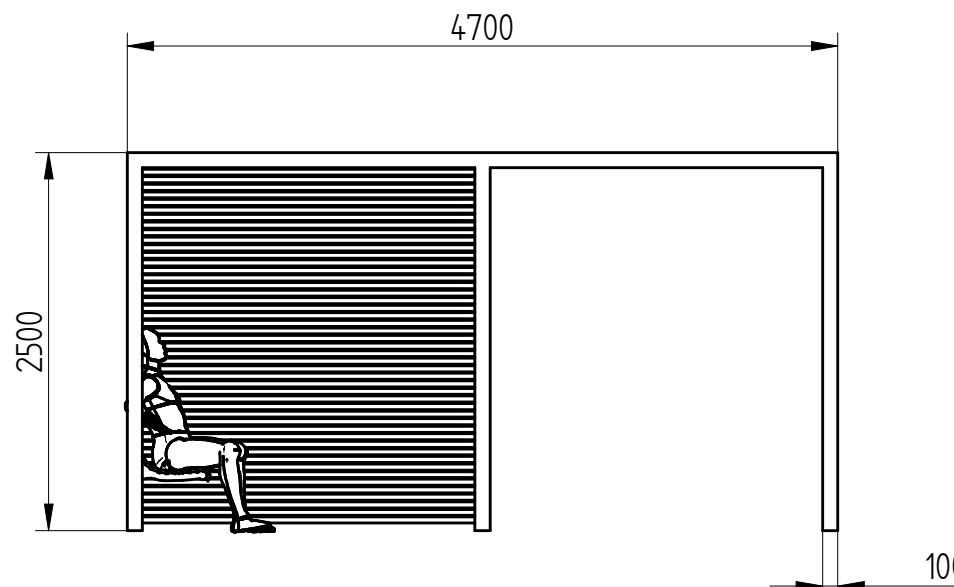

Drewno egzotyczne IROKO olejowane z barwnikiem lub bez

Montaż i posadowienie: wg wskazań producenta

stal:
 - kwasoodporna gatunek 304, szlifowana lub lakierowana proszkowo
 - stal cynkowana i lakierowana proszkowo
 - stal typu Corten