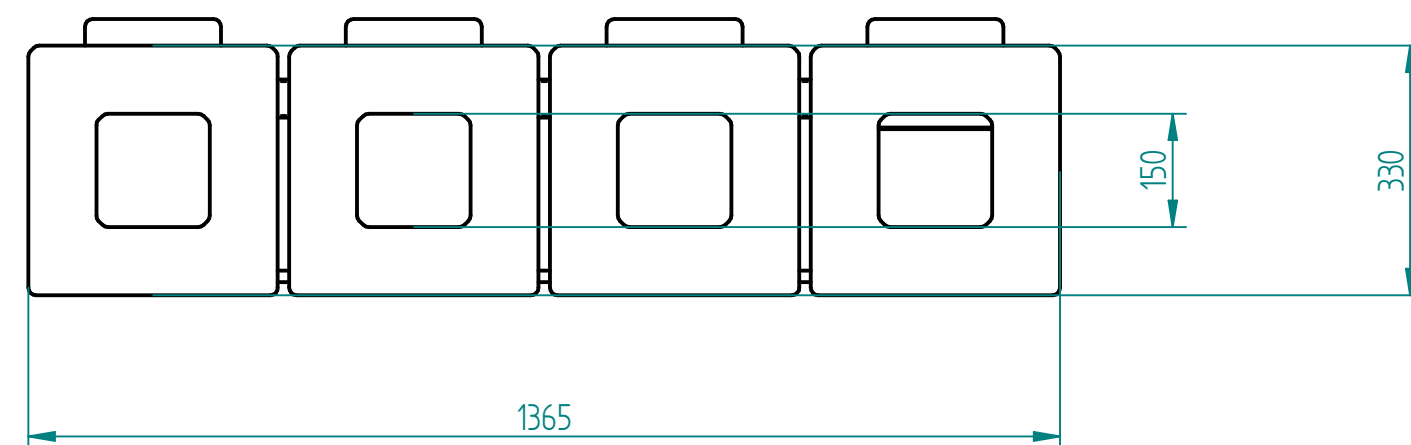

Wymiary  
 Długość: 1350 mm  
 Szerokość / głębokość: 324 mm  
 Wysokość: 860 mm  
 Pojemność: 40 l  
 Pojemność 2:40 l  
 Pojemność 3:40 l  
 Pojemność 4:40 l  
 Materiały  
 Stal:  
 Stal kwasoodporna 304 szlifowana  
 Stal kwasoodporna 316  
 Dodatki  
 Popielniczka bezpieczna (pojemnik) z przetłoczonym i perforowanym dekle  
 Montaż  
 Fundamentowane  
 Przykręcane

25.01.2021	Imię, Nazwisko:	 <b>PUCZYŃSKI</b> mała architektura
Projektował:	Mariusz Puczyński	
Rysował:	Michał MIKURENDA	
Sprawdził:	Mariusz Puczyński	
05-800 Pruszków ul. Robotnicza 31 tel.: 22 7586693 info@puczynski.pl www.puczynski.pl		Nazwa pliku: <b>kosz do segregacji 18-07-37_02</b>
rozmiar:	Numer rysunku:	zm.:
A3	DFT: 18-07-37_020001.dft	
18-07-37_F230_segreg_GRUDZIEŃ.asm		
Skala arkusza:	Masa:	Arkusz 1 z 1
1:10	0.000 kg	