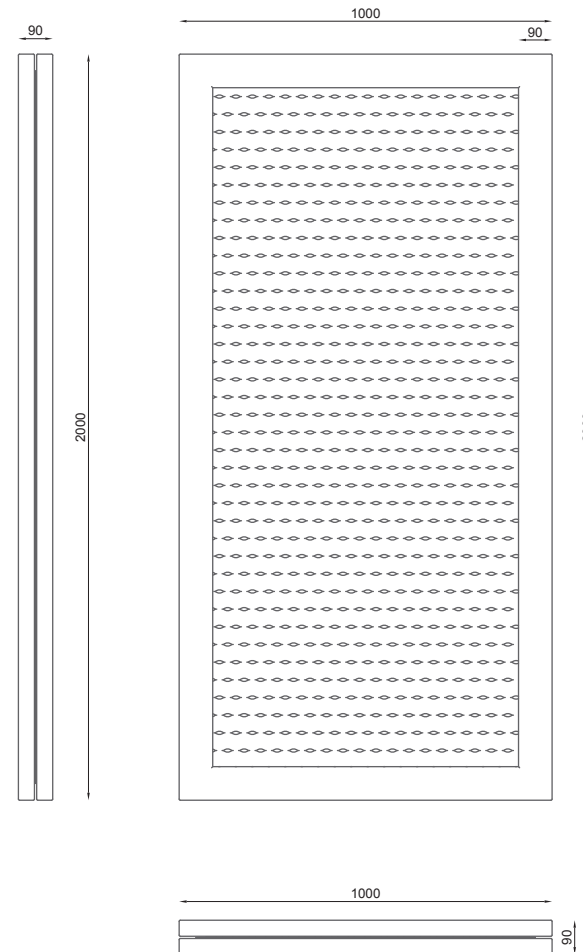

nr katalogowy / catalogue no.

13-37-04

MATERIAŁY / MATERIALS

- . blacha perforowana ze stali kwasoodpornej
- . na zewnątrz - drewno tauari lub inne egzotyczne;
- . do wnętrza - dowolny gatunek drewna
- . perforated stainless steel plate
- . outdoor use - tauari oak or other hardwood;
- . indoor use - any type of wood

WYMIARY / SIZE

- . długość / length
  1000mm
- . szerokość / width
  90mm
- . wysokość / height
  2000mm

MONTAŻ / ASSEMBLY

kotwy / anchor fixings

INFORMACJE DODATKOWE / OTHER INFORMATION

X